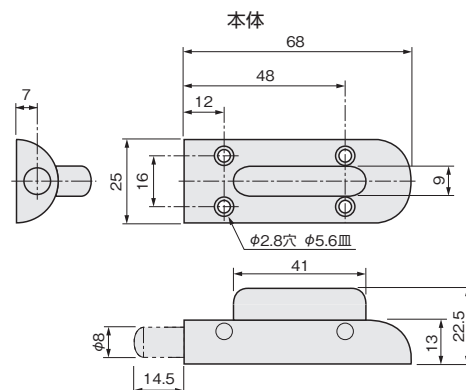

内締り錠

内締り錠は、ドアの内側からのみ施・解錠できる金具です。
トイレなどの間仕切りドアの内締り錠として、あるいは玄関や勝手口などの補助錠として、広範囲にご使用になれます。

ドア錠
1
丁番
2
スライド
丁番
3

開き戸
金具
4

引戸錠
5

引戸
金具
6

上吊式
引戸金具
7

移動
間仕切り
金具
8

設計
施工
ガイド

会社案内

使用条件

一般住宅屋内用木製ドア(浴室には使用できません)

ご注意

上・下方向には使用しないでください。必ず横向きでご使用ください。

[材 質] 本体・受金：亜鉛合金、平受金：鋼(ユニクロ)
[添付品] 本体・受金：+丸皿木ねじ 2.7×20 6本
平受金：+皿木ねじ 2.7×16 2本

SC色塗装	価格(税抜)	¥2,700
	注文コード	070280
小箱入数		20ヶ
梱入数		200ヶ

使用条件

一般住宅屋内用木製ドア

●ボタンをプッシュするだけで自動解錠できます。

[材 質] 本体：SUS304
シャフト部：鋼(ニッケルメッキ)
[添付品] 本体・箱受金：+なべ木ねじ 2.7×16 6本
平受金：+皿木ねじ 2.7×16 2本

生地ヘアライン	価格(税抜)	¥850
	注文コード	070285
小箱入数		20ヶ
梱入数		240ヶ