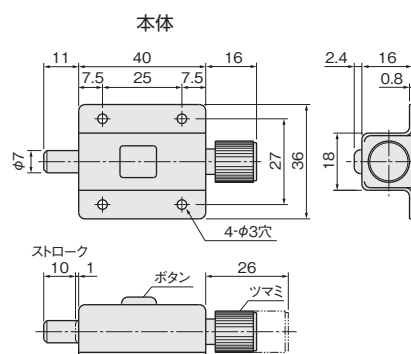

[材 質] 本体：SUS304
シャフト部：鋼(ニッケルメッキ)
[添付品] 本体・箱受金：+なべ木ねじ 2.7×16 6本
平受金：+皿木ねじ 2.7×16 2本

生地ヘアライン	価格(税抜)	¥850
	注文コード	070285
小箱入数		20ヶ
梱入数		240ヶ