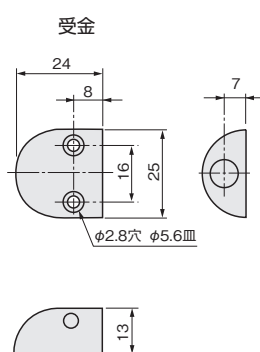

内締り錠

内締り錠は、ドアの内側からのみ施・解錠できる金具です。
トイレなどの間仕切りドアの内締り錠として、あるいは玄関や勝手口などの補助錠として、広範囲にご使用になれます。

ドア錠
1
丁番
2
スライド
丁番
3

開き戸
金具
4

引戸錠
5

引戸
金具
6

上吊式
引戸金具
7

移動
間仕切り
金具
8

設計
施工
ガイド

会社案内

使用条件

一般住宅屋内用木製ドア(浴室には使用できません)

ご注意

上・下方向には使用しないでください。必ず横向きでご使用ください。

[材 質] 本体・受金：亜鉛合金、平受金：鋼(ユニクロ)
[添付品] 本体・受金：+丸皿木ねじ 2.7×20 6本
平受金：+皿木ねじ 2.7×16 2本

SC色塗装	価格(税抜)	¥2,700
	注文コード	070280
小箱入数		20ヶ
梱入数		200ヶ