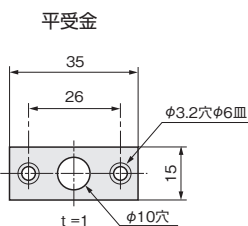

設計
施工
ガイド

会社案内

使用条件

一般住宅屋内用木製ドア(浴室には使用できません)

ご注意

上・下方向には使用しないでください。必ず横向きでご使用ください。

[材 質] 本体・受金：亜鉛合金、平受金：鋼(ユニクロ)
[添付品] 本体・受金：+丸皿木ねじ 2.7×20 6本
平受金：+皿木ねじ 2.7×16 2本

SC色塗装	価格(税抜)	¥2,700
	注文コード	070280
小箱入数		20ヶ
梱入数		200ヶ