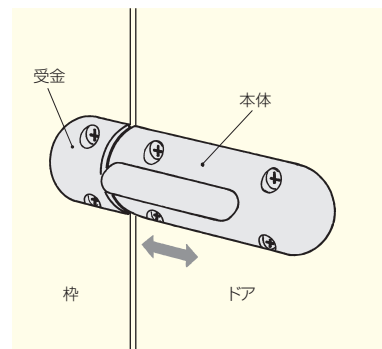

内締り錠

内締り錠は、ドアの内側からのみ施・解錠できる金具です。
トイレなどの間仕切りドアの内締り錠として、あるいは玄関や勝手口などの補助錠として、広範囲にご使用になれます。

ドア錠
1
丁番
2
スライド
丁番
3

開き戸
金具
4

引戸錠
5

引戸
金具
6

上吊式
引戸金具
7

移動
間仕切り
金具
8