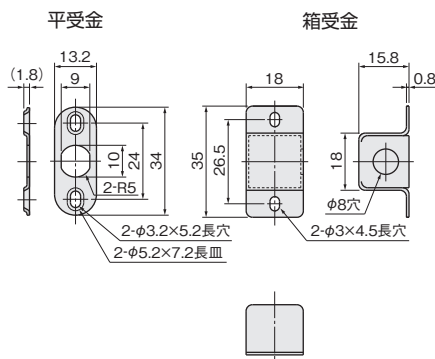

[材 質] 本体：SUS304
シャフト部：鋼(ニッケルメッキ)
[添付品] 本体・箱受金：+なべ木ねじ 2.7×16 6本
平受金：+皿木ねじ 2.7×16 2本

生地ヘアライン	価格(税抜)	¥850
	注文コード	070285
小箱入数		20ヶ
梱入数		240ヶ