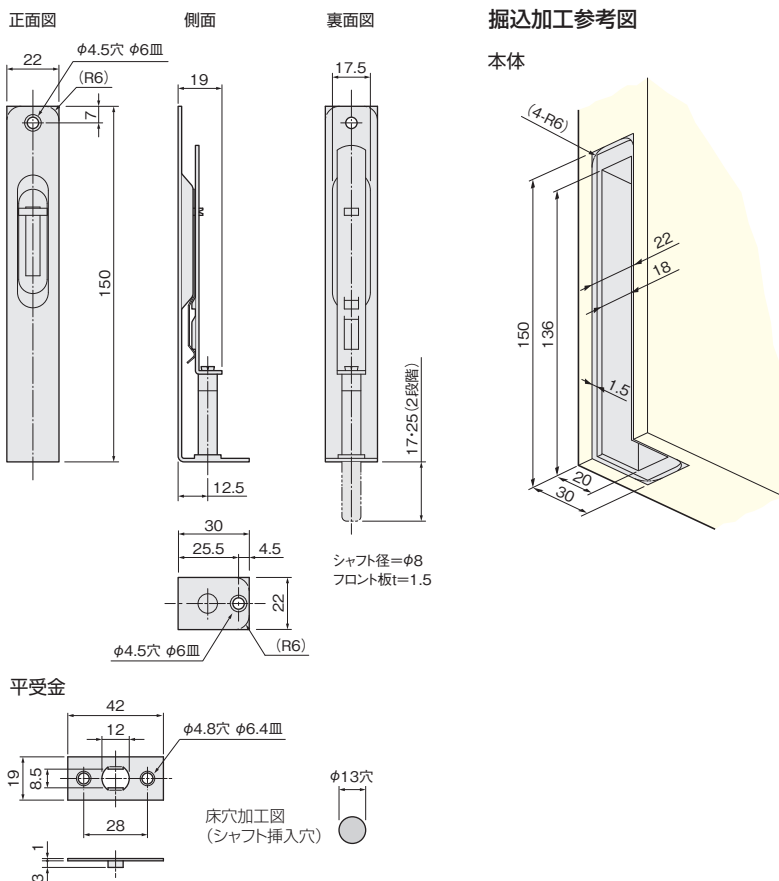

フランス落し

フランス落しは、両開きドアの一方のドア(親子ドアにおいては子ドアの方)を普段は開かないように固定したい場合にロックしておく金具です。本体金具を固定側ドアの見込み上下に掘り込んで取付けます。なお、丸落し(104ページ)も同じ用途に用います。

- ドア錠
- 1
- 丁番
- 2
- スライド
丁番
- 3
- 開き戸
金具
- 4
- 引戸錠
- 5
- 引戸
金具
- 6
- 上吊式
引戸金具
- 7
- 移動
間仕切
金具
- 8
- 折戸
金具
- 9
- 室内用
アルミ建具
- 10
- 取手・
引手
- 11
- スラレル
ワイヤー
バスケット
- 12
- 収納・
吊金具
- 13
- その他
家具金物
- 14
- 物干金具・
諸金具
- 15
- 真鍮
アンティーク
- 16
- 設計
施工
ガイド
- 会社案内

MTSフランス落し

角
(平受金付き)
生地へアールライン

6R
(受金は別売)
生地へアールライン

※受金は添付されていません。

6R
(受金は別売)

GBメッキ

代用金メッキ

※受金は添付されていません。

※受金は添付されていません。

使用条件

一般住宅屋内用木製ドア(浴室には使用できません)

- シャフトのストロークは、17mmで1度クリックし、最大で25mmまで落とせる2段式です。
- シャフトの先端に軟質樹脂チューブを覆せているので、ガタつきによる音鳴りの発生を防止します。

[材 質] SUS304、軟質PE
[添付品] +皿タッピンねじ 3×25 2本

仕上げ	種 類	
	角 (平受金付き)	6R (受金別売)
生地へアールライン	価格(税抜)	¥1,400
	注文コード	255716
GBメッキ	価格(税抜)	¥1,700
	注文コード	256439
代用金メッキ	価格(税抜)	¥1,900
	注文コード	256440
小箱入数	20ヶ	
梱入数	200ヶ	

平受金

[材 質] SUS304(生地へアールライン)
[添付品] +皿タッピンねじ 3.0×16 2本

価格(税抜)	¥100
注文コード	262982