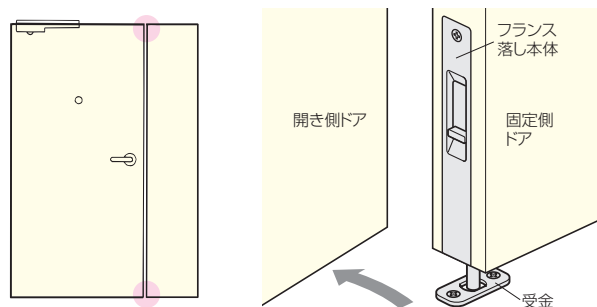

フランス落し

フランス落しは、両開きドアの一方のドア(親子ドアにおいては子ドアの方)を普段は開かないように固定したい場合にロックしておく金具です。本体金具を固定側ドアの見込み上下に掘り込んで取付けます。なお、丸落し(104ページ)も同じ用途に用います。

- ドア錠
- 1
- 丁番
- 2
- スライド
丁番
- 3
- 開き戸
金具
- 4
- 引戸錠
- 5
- 引戸
金具
- 6
- 上吊式
引戸金具
- 7
- 移動
間仕切
金具
- 8
- 折戸
金具
- 9
- 室内用
アルミ建具
- 10
- 取手・
引手
- 11
- スラレル
ワイヤー
バスケット
- 12
- 収納・
吊金具
- 13
- その他
家具金物
- 14
- 物干金具・
諸金具
- 15
- 真鍮
アンティーク
- 16
- 設計
施工
ガイド
- 会社案内

MTSフランス落し

角
(平受金付き)
生地へアールライン

6R
(受金は別売)
生地へアールライン

※受金は添付されていません。

6R
(受金は別売)

GBメッキ

代用金メッキ

※受金は添付されていません。

※受金は添付されていません。

使用条件

一般住宅屋内用木製ドア(浴室には使用できません)

- シャフトのストロークは、17mmで1度クリックし、最大で25mmまで落とせる2段式です。
- シャフトの先端に軟質樹脂チューブを覆せているので、ガタつきによる音鳴りの発生を防止します。

[材 質] SUS304、軟質PE
[添付品] +皿タッピンねじ 3×25 2本

仕上げ	種 類	
	角 (平受金付き)	6R (受金別売)
生地へアールライン	価格(税抜)	¥1,400
	注文コード	255716
GBメッキ	価格(税抜)	¥1,700
	注文コード	256439
代用金メッキ	価格(税抜)	¥1,900
	注文コード	256440
小箱入数	20ヶ	
梱入数	200ヶ	