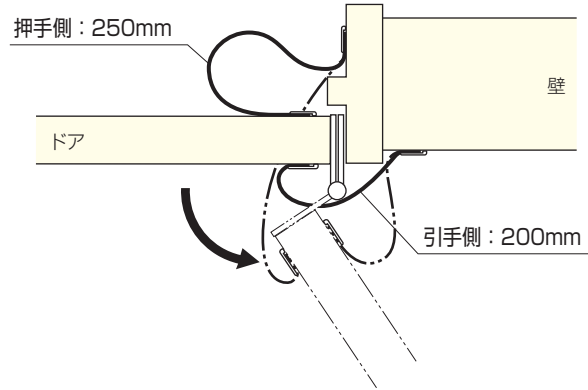

# パッキン / 隙間防止

- ドア錠
- 1
- 丁番
- 2
- スライド  
丁番
- 3
- 開き戸  
金具
- 4

※「はさまれ注意」ステッカー(50mm×50mm)はクリアーのみの添付となりますのでご注意ください。

**使用条件** 一般住宅屋内用ドア

- 開き戸吊元の表裏に設置し、隙間による指はさみを防止します。
- シートの両端には、施工時に仮止めできる両面テープが付いています。
- 建具の色に応じて4色からお選びください。

## シート幅の目安

※戸の開き角度が90°以上の場合や、ご使用の丁番の種類によっては、シート幅が足りない場合があります。あらかじめご確認の上、弊社までご相談ください。

- 物干金具・  
諸金具
- 15

- 真鍮  
アンティーク
- 16

- 設計  
施工  
ガイド

会社案内

- シートの両側を固定するレールです。
- シート1枚に、押さえ金物が2本必要です。押さえ金物の長さは1500mmなので、シート長さ2000mmをご使用の場合は、4本必要となります。

※ねじ穴は加工されていませんので、150mm以内の間隔で加工をお願い致します。  
※ねじは添付されていませんので、別途ご用意ください。

【材 質】アルミ押し出し材

仕上げ	サイズ(mm)	1500
アルマイトシルバー	品番	L-20
	価格(税抜)	¥2,100
	注文コード	190848

※取寄品のため、別途運賃がかかります。  
納期は2週間程度となります。