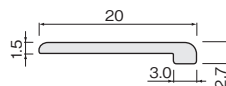

- 物干金具・  
諸金具
- 15

- 真鍮  
アンティーク
- 16

- 設計  
施工  
ガイド

会社案内

- シートの両側を固定するレールです。
- シート1枚に、押さえ金物が2本必要です。押さえ金物の長さは1500mmなので、シート長さ2000mmをご使用の場合は、4本必要となります。

※ねじ穴は加工されていませんので、150mm以内の間隔で加工をお願い致します。  
※ねじは添付されていませんので、別途ご用意ください。

【材 質】アルミ押し出し材

仕上げ	サイズ(mm)	1500
アルマイトシルバー	品番	L-20
	価格(税抜)	¥2,100
	注文コード	190848

※取寄品のため、別途運賃がかかります。  
納期は2週間程度となります。