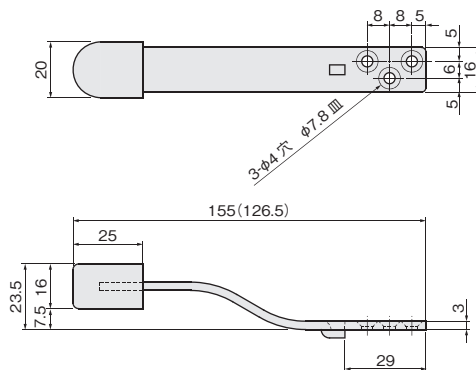

【材 質】 スプリング：鋼、バンパー：PVC
 【添付品】 +トラスタッピンねじ 4.0×16 1本

(スプリング)ニッケルメッキ (バンパー部)白	価格(税抜) 注文コード	¥490 077976
小箱入数		50ヶ
梱入数		500ヶ

LW上框戸当り

使用条件

一般住宅屋内用木製ドア(浴室には使用できません)

- 戸当りの高さを低く設計した上框戸当りです。
- 天井高のハイドアに使用した際に、天井やダウンライトに触れにくい形状となっております。

【材 質】 本体：SUS304

バンパー：エラストマー(白)

【添付品】 +皿木ねじ 3.5×20 3本

仕上げ	サイズ	155	126.5
生地ヘアーライン	価格(税抜)	¥800	¥700
	注文コード	229477	229476
小箱入数		10ヶ	20ヶ
梱入数		100ヶ	100ヶ

■表記訂正
(22/10/05)