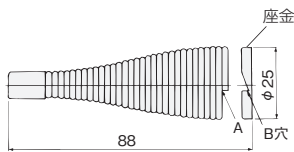

施工

ガイド

会社案内

スプリング戸当り

使用条件

一般住宅屋内用木製ドア(浴室には使用できません)

- 本体がスプリングでできている安全な戸当りです。扉付けまたは巾木付けとしてご使用ください。

座金をねじ止めた後に、AをB穴に挿入してねじり込み取付けます。