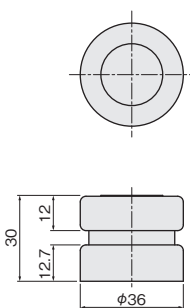

DS戸当りスリム型

使用条件

一般住宅屋内用木製ドア(浴室には使用できません)

- ●支柱径がφ25mmのスリムタイプです。
- ●アンカー、ねじの両方を添付しています。

掛金が360°回転自在

※図は掛金付き

【材 質】 本体：亜鉛合金、バンパー：ゴム(黒)、受金：銅
【添付品】 アンカー取付け用：アンカーボルト M8×50 1本
ねじ取付け用：+なベタッピンねじ 6×40 1本 } ねじ取付けの場合
ねじ取付け用：+なベタッピンねじ 3.5×25 3本 } どちらかをご使用ください。
(掛金付きのみ) 受金用：+皿タッピンねじ 3.5×16 2本

仕上げ	種 類	アンカー取付け・ねじ取付け兼用	
		掛金付き	掛金無し
ニッケルサテナメッキ	価格(税抜)	¥1,600	¥1,500
	注文コード	261144	261143
小箱入数		10ヶ	
梱入数		100ヶ	

1507戸当り

使用条件

一般住宅屋内用木製ドア(浴室では使用できません)

- ●取付け後は、取付け座がまったく見えません。

本体

【材 質】 本体：銅
バンパー：エラストマー
【添付品】 +皿タッピンねじ 3.5×30 3本

白	価格(税抜)	¥750
	注文コード	170081
黒	価格(税抜)	¥750
	注文コード	170082
小箱入数		20ヶ
梱入数		200ヶ

ドア錠
1
丁番
2
スライド
丁番
3
開き戸
金具
4
引戸錠
5
引戸
金具
6
上吊式
引戸金具
7
移動
間仕切
金具
8
折戸
金具
9
室内用
アルミ建具
10
取手・
引手
11
スライド
レール
ワイヤー
バスケット
12
収納・
吊金具
13
その他の
家具金物
14
物干金具・
諸金具
15
真鍮
アンティーク
16
設計
施工
ガイド
会社案内