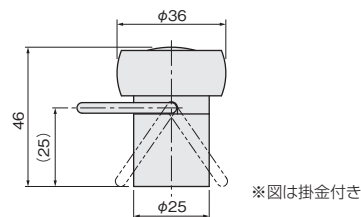

## DS戸当りスリム型

### 使用条件

一般住宅屋内用木製ドア(浴室には使用できません)

- 支柱径がφ25mmのスリムタイプです。
- アンカー、ねじの両方を添付しています。

掛金が360°回転自在

※図は掛金付き

【材 質】 本体：亜鉛合金、バンパー：ゴム(黒)、受金：銅  
 【添付品】 アンカー取付け用：アンカーボルト M8×50 1本  
 ねじ取付け用：+なベタッピンねじ 6×40 1本 } ねじ取付けの場合  
 ねじ取付け用：+なベタッピンねじ 3.5×25 3本 } どちらかをご使用ください。  
 (掛金付きのみ) 受金用：+皿タッピンねじ 3.5×16 2本