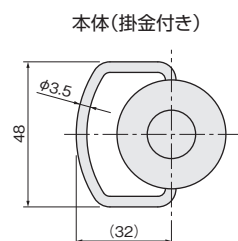

## DS戸当りスリム型

### 使用条件

一般住宅屋内用木製ドア(浴室には使用できません)

- 支柱径がφ25mmのスリムタイプです。
- アンカー、ねじの両方を添付しています。

掛金が360°回転自在

※図は掛金付き

【材 質】 本体：亜鉛合金、バンパー：ゴム(黒)、受金：銅  
 【添付品】 アンカー取付け用：アンカーボルト M8×50 1本  
 ねじ取付け用：+なベタッピンねじ 6×40 1本 } ねじ取付けの場合  
 ねじ取付け用：+なベタッピンねじ 3.5×25 3本 } どちらかをご使用ください。  
 (掛金付きのみ) 受金用：+皿タッピンねじ 3.5×16 2本