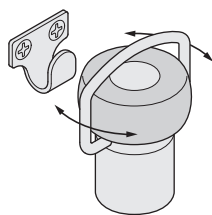

## DS戸当りスリム型

### 使用条件

一般住宅屋内用木製ドア(浴室には使用できません)

- 支柱径がφ25mmのスリムタイプです。
- アンカー、ねじの両方を添付しています。

掛金が360°回転自在

※図は掛金付き

【材 質】 本体：亜鉛合金、バンパー：ゴム(黒)、受金：銅  
 【添付品】 アンカー取付け用：アンカーボルト M8×50 1本  
 ねじ取付け用：+なベタッピンねじ 6×40 1本 } ねじ取付けの場合  
 ねじ取付け用：+なベタッピンねじ 3.5×25 3本 } どちらかをご使用ください。  
 (掛金付きのみ) 受金用：+皿タッピンねじ 3.5×16 2本