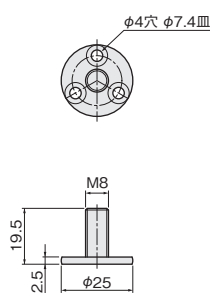

### 使用条件

一般住宅屋内用木製ドア(浴室では使用できません)

- 取付け後は、取付け座がまったく見えません。

本体

本体取付け座

【材 質】 本体：銅  
 バンパー：エラストマー  
 【添付品】 +皿タッピンねじ 3.5×30 3本

白	価格(税抜)	¥750
	注文コード	170081
黒	価格(税抜)	¥750
	注文コード	170082
小箱入数		20ヶ
梱入数		200ヶ

ドア錠
1
丁番
2
スライド
丁番
3
開き戸
金具
4
引戸錠
5
引戸
金具
6
上吊式
引戸金具
7
移動
間仕切
金具
8
折戸
金具
9
室内用
アルミ建具
10
取手・
引手
11
スライド
レール
ワイヤー
バスケット
12
収納・
吊金具
13
その他の
家具金物
14
物干金具・
諸金具
15
真鍮
アンティーク
16
設計
施工
ガイド
会社案内