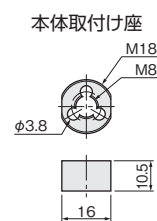

## DS戸当りスリム型

### 使用条件

一般住宅屋内用木製ドア(浴室には使用できません)

- 支柱径がφ25mmのスリムタイプです。
- アンカー、ねじの両方を添付しています。

掛金が360°回転自在

※図は掛金付き

【材 質】 本体：亜鉛合金、バンパー：ゴム(黒)、受金：銅  
 【添付品】 アンカー取付け用：アンカーボルト M8×50 1本  
 ねじ取付け用：+なベタッピンねじ 6×40 1本 } ねじ取付けの場合  
 ねじ取付け用：+なベタッピンねじ 3.5×25 3本 } どちらかをご使用ください。  
 (掛金付きのみ) 受金用：+皿タッピンねじ 3.5×16 2本