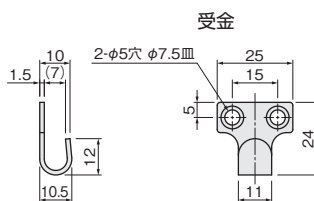

## DS戸当りスリム型

### 使用条件

一般住宅屋内用木製ドア(浴室には使用できません)

- 支柱径がφ25mmのスリムタイプです。
- アンカー、ねじの両方を添付しています。

掛金が360°回転自在

※図は掛金付き

【材 質】 本体：亜鉛合金、バンパー：ゴム(黒)、受金：銅  
 【添付品】 アンカー取付け用：アンカーボルト M8×50 1本  
 ねじ取付け用：+なベタッピンねじ 6×40 1本 } ねじ取付けの場合  
 ねじ取付け用：+なベタッピンねじ 3.5×25 3本 } どちらかをご使用ください。  
 (掛金付きのみ) 受金用：+皿タッピンねじ 3.5×16 2本