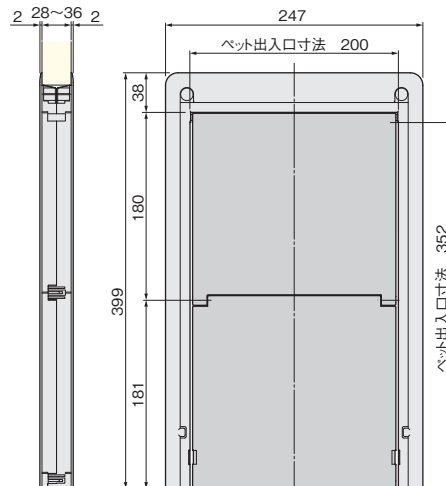

ペットくぐる2(三方枠タイプ)

NEW

フレームの下部がないため通り抜けやすい、バリアフリータイプです。

[材 質] フレーム、フラップ、目隠しパネル：ABS
ねじ隠し用キャップ：PP
[添付品] 目隠しパネル 1枚
+なべ小ねじ M4×20 2本
+なべタッピンねじ 3.5×16 4本

アイボリー	価格(税抜) 注文コード	¥16,000 285087
ブラウン	価格(税抜) 注文コード	¥16,000 285086
ダークブラウン	価格(税抜) 注文コード	¥16,000 285085
小箱入数		1ヶ
梱入数		10ヶ

※フラップの色はスモークブラウン。

ドア錠

1

丁番

2

スライド

丁番

3

開き戸

金具

4

引戸錠

5

引戸

金具

6

上吊式

引戸金具

7

移動

間仕切

金具

8

折戸

金具

9

室内用

アルミ建具

10

取手・

引手

11

スライド

ルール

ワイヤー

バスケット

12

収納・

吊金具

13

その他の

家具金物

14

物干金具・

諸金具

15

真鍮

アンティーク

16

設計

施工

ガイド

会社案内