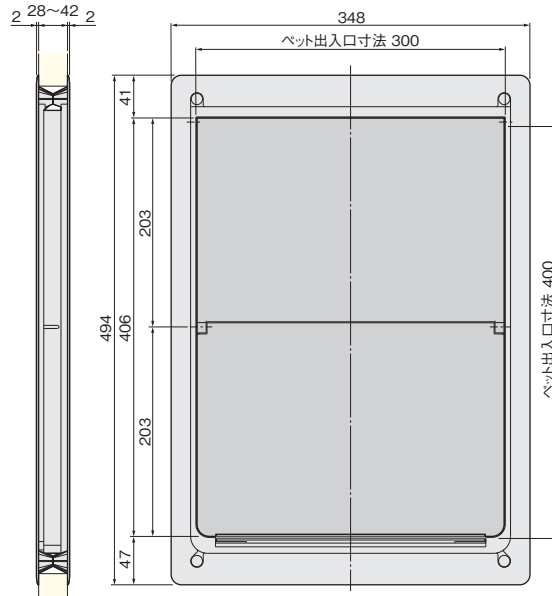

ペットくぐる(大サイズ)

大型犬向けペット用ドアです。

[材 質] フレーム、フラップ、目隠しパネル：ABS
ねじ隠し用キャップ：PP
ねじ頭カバー：PE
[添付品] 目隠しパネル 1枚
+なべ小ねじ M4×20 4本
+なべ小ねじ M4×25 4本
+バインドタッピンねじ 3×20 4本

アイボリー	価格(税抜) 注文コード	¥19,600 071454
ブラウン	価格(税抜) 注文コード	¥19,600 071455
ダークブラウン	価格(税抜) 注文コード	¥19,600 071456
アンバー	価格(税抜) 注文コード	¥19,600 071457
小箱入数		1ヶ
梱入数		5ヶ

※フラップの色はスモークブラウン。