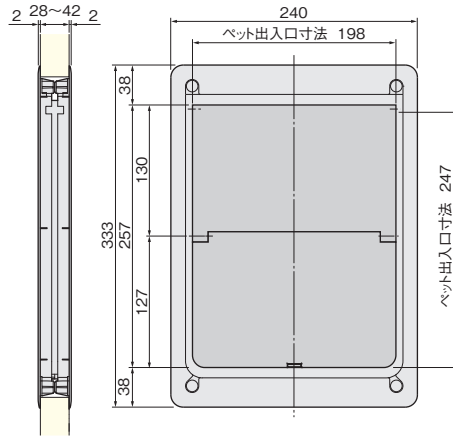

## ペットくぐる2(中サイズ)

小型犬～中型犬向けペット用ドアです。

[材 質] フレーム、フラップ、目隠しパネル：ABS  
ねじ隠し用キャップ：PP  
[添付品] 目隠しパネル 1枚  
+なべ小ねじ M4×20 4本  
+なべ小ねじ M4×25 4本

アイボリー	価格(税抜) 注文コード	¥12,000 252091
ブラウン	価格(税抜) 注文コード	¥12,000 252090
ダークブラウン	価格(税抜) 注文コード	¥12,000 252089
アンバー	価格(税抜) 注文コード	¥12,000 252092
小箱入数		1ヶ
梱入数		10ヶ