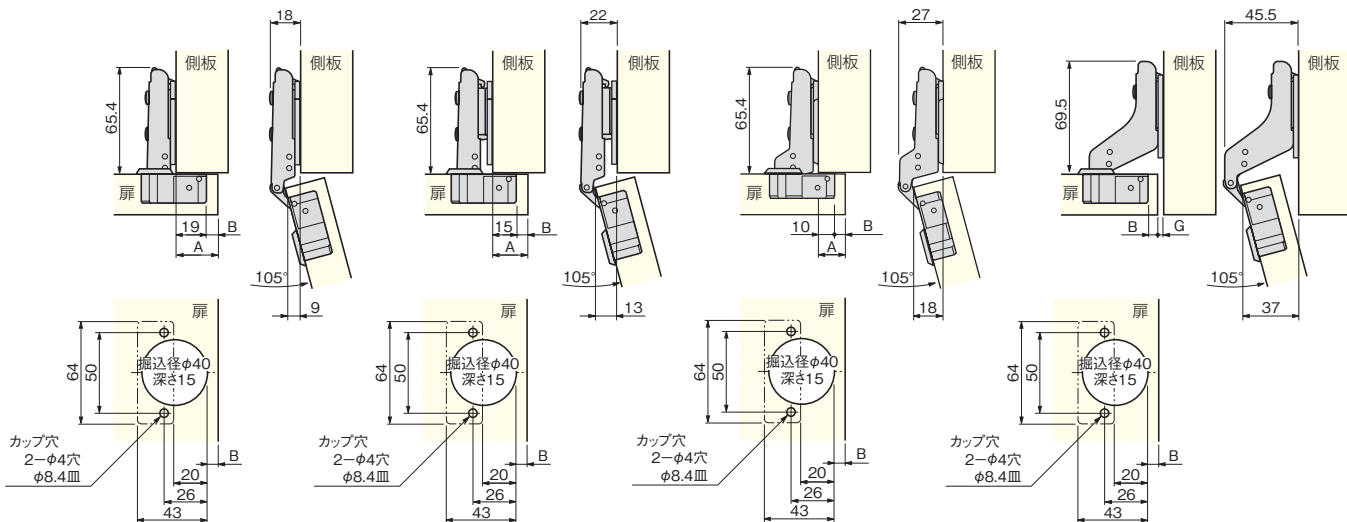

NTR105-28-6-RLK-38
9-28 全かぶせタイプ

NTR105-28-6-RLK-38-4H
9-24 かぶせタイプ

NTR105-19-6-RLK-38
9-19 半かぶせタイプ

NTR105-0-6-RLK-38
インセットタイプ

A=扉のかぶせ代 B=扉端より掘込までの距離 G=丁番間隔寸法