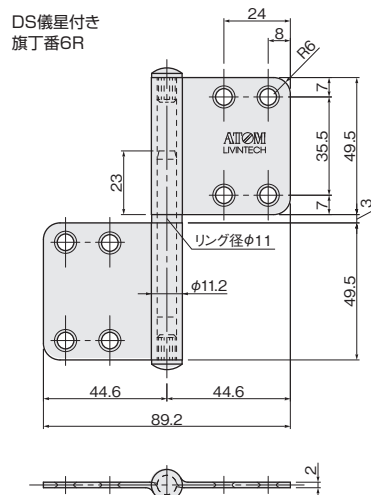

16

設計
施工
ガイド

会社案内

DS儀星付き旗丁番

DS儀星付き旗丁番6R

使用条件

一般住宅屋内用木製ドア(浴室には使用できません)
◇ドア質量: 総質量で30kg以下(丁番2ヶ使用の場合)

- 吊込み容易、エコノミーな旗丁番です。
- 左右勝手がありません。

DS儀星付き旗丁番 [材 質] ステンレス鋼 [添付品] +皿木ねじ 3.5×25 8本

仕上げ	サイズ	102×102×2.5	102×102×2.0	102×89×2.0	102×89×2.0
		SUS304	SUS304	SUS304	SUS430
ヘアーライン	価格(税抜)	¥1,600	¥1,400	¥1,000	¥800
	注文コード	274574	274572	274570	274568
小箱入数		10ヶ			
梱入数		100ヶ			

DS儀星付き旗丁番6R [材 質] ステンレス鋼 [添付品] +皿木ねじ 3.5×25 8本

仕上げ	サイズ	102×89×2.0	102×89×2.0
		SUS304	SUS430
ヘアーライン	価格(税抜)	¥1,000	¥800
	注文コード	274571	274569
小箱入数		10ヶ	
梱入数		100ヶ	