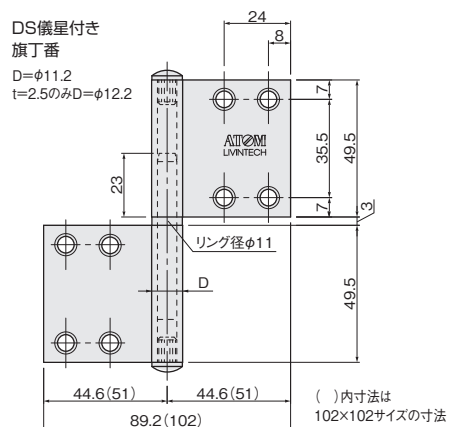

16

設計
施工
ガイド

会社案内

DS儀星付き旗丁番

DS儀星付き旗丁番6R

使用条件

一般住宅屋内用木製ドア(浴室には使用できません)
◇ドア質量: 総質量で30kg以下(丁番2ヶ使用の場合)

- 吊込み容易、エコノミーな旗丁番です。
- 左右勝手がありません。

DS儀星付き旗丁番 [材 質] ステンレス鋼 [添付品] +皿木ねじ 3.5×25 8本

仕上げ	サイズ	102×102×2.5	102×102×2.0	102×89×2.0	102×89×2.0
		SUS304	SUS304	SUS304	SUS430
ヘアーライン	価格(税抜)	¥1,600	¥1,400	¥1,000	¥800
	注文コード	274574	274572	274570	274568
小箱入数		10ヶ			
梱入数		100ヶ			

DS儀星付き旗丁番6R [材 質] ステンレス鋼 [添付品] +皿木ねじ 3.5×25 8本

仕上げ	サイズ	102×89×2.0	102×89×2.0
		SUS304	SUS430
ヘアーライン	価格(税抜)	¥1,000	¥800
	注文コード	274571	274569
小箱入数		10ヶ	
梱入数		100ヶ	