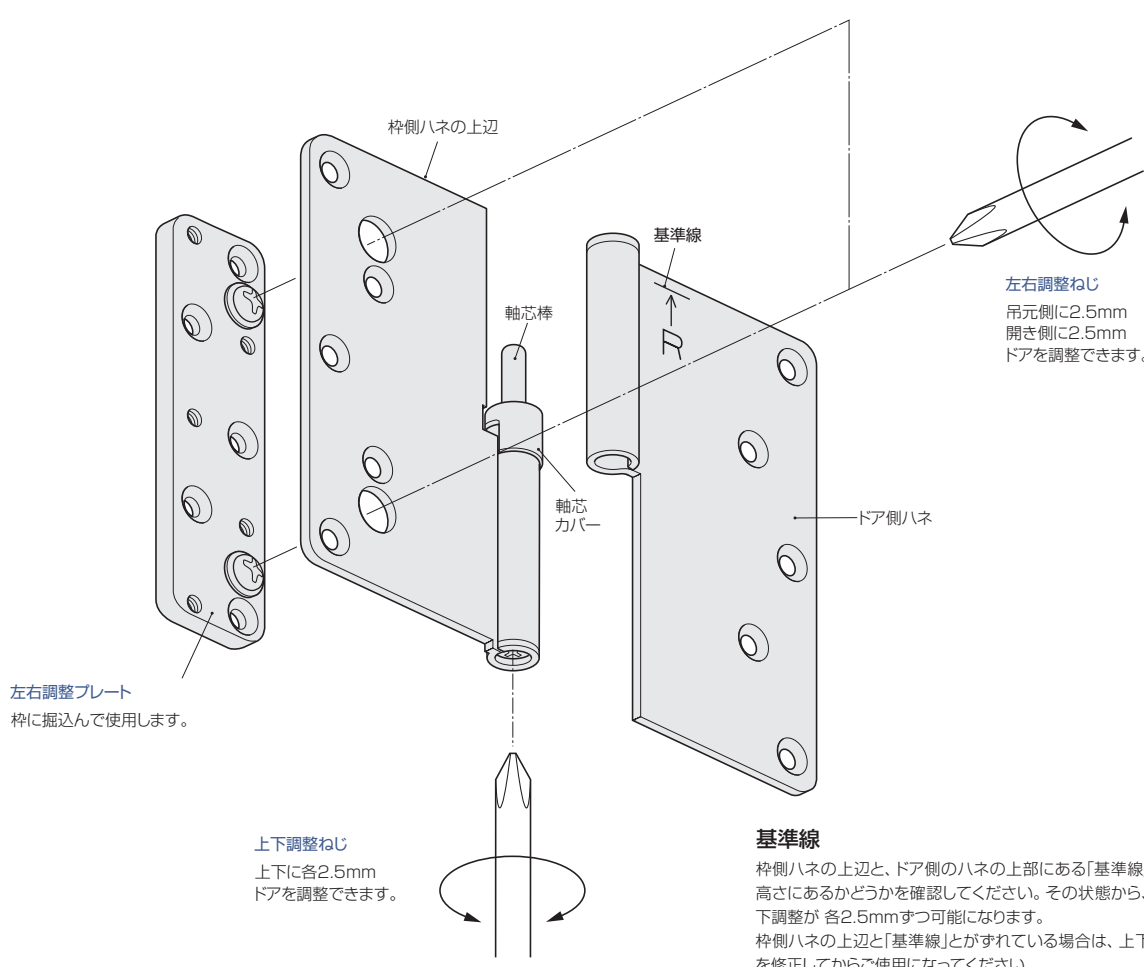

16

設計
施工
ガイド

会社案内

使用条件

一般住宅屋内用木製ドア(浴室には使用できません)

◇対応ドア厚:29mm~45mm

◇ドア質量:総質量で25kg以下(ドア幅800mm以下×ドア高さ2000mm以下・丁番2ヶ使用の場合)

◇**左右勝手別**:本品は左右勝手があります。ご注文の際は必ず、左右いずれかを明示してください

(ドアが手前に開く側から見て、左側に丁番が付く場合を左勝手、その反対を右勝手と呼びます)。

- 上下・左右2方向の建付け調整ができます。
- 持ち出し寸法の大きいタイプです(102×102サイズに比べて+7mm)。
- 調整操作は、ドアを吊ったままの状態ですらドライバー1本で簡単にできます。

本図は右勝手用丁番を示します。