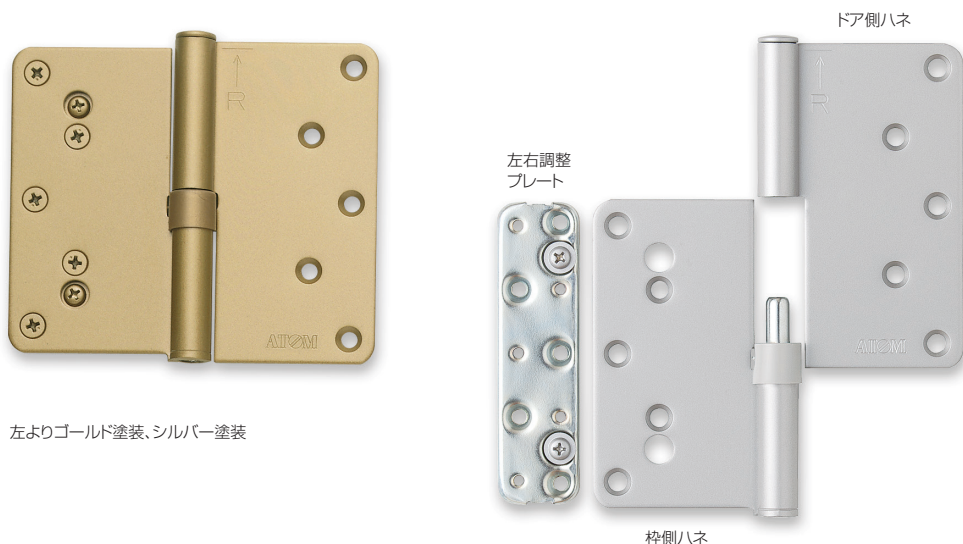

(ドアが手前に開く側から見て、左側に丁番が付く場合を左勝手、その反対を右勝手と呼びます)。

- 上下・左右2方向の建付け調整ができます。
- 持ち出し寸法の大きいタイプです(102×102サイズに比べて+7mm)。
- 調整操作は、ドアを吊ったままの状態ですらドライバー1本で簡単にできます。

本図は右勝手用丁番を示します。