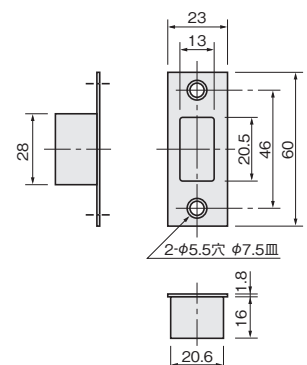

ストライク

ドア錠	1
丁番	2
スライド丁番	3
開き戸金具	4
引戸錠	5
引戸金具	6
上吊式引戸金具	7
移動間仕切金具	8
折戸金具	9
室内用アルミ建具	10
取手・引手	11
スライドレールワイヤーバスケット	12
収納・吊金具	13
その他の家具金物	14
物干金具・諸金具	15
真鍮アンティーク	16
設計施工ガイド	
会社案内