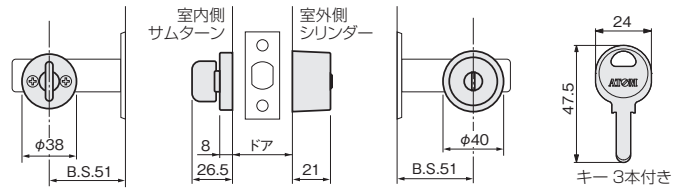

TD5S (本締個室錠)

- キーは抜き方向のないリバーシブルタイプです。
- キーの抜き箇所は1箇所です。
- マスター対応が可能です。鍵違いは30,000通りです。
※マスター仕様は受注対応となります。詳しくは弊社までお問い合わせください。
- 同一キーも対応可能です。
※同一キー仕様は受注生産となります。詳しくは弊社までお問い合わせください。

仕上げ	WB色	MA色	AB色
価格(税抜)	¥11,700	¥11,700	¥11,700
注文コード	070604	188605	188604

TD2 (間仕切錠)

仕上げ	WB色	MA色	AB色
価格(税抜)	¥5,700	¥5,700	¥5,700
注文コード	070598	070600	070599

TD3 (表示錠)

仕上げ	WB色	MA色	AB色
価格(税抜)	¥5,700	¥5,700	¥5,700
注文コード	070601	070603	070602

TD錠 B.S.51

- デッドボルト作動時の音を小さくする消音設計となっています。