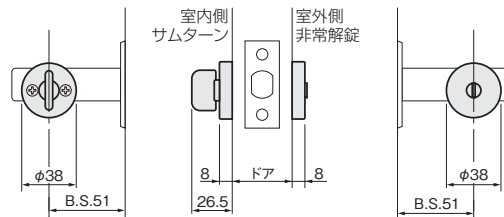

TD5S (本締個室錠)

- キーは抜き方向のないリバーシブルタイプです。
- キーの抜き箇所は1箇所です。
- マスター対応が可能です。鍵違いは30,000通りです。
※マスター仕様は受注対応となります。詳しくは弊社までお問い合わせください。
- 同一キーも対応可能です。
※同一キー仕様は受注生産となります。詳しくは弊社までお問い合わせください。

仕上げ	WB色	MA色	AB色
価格(税抜)	¥11,700	¥11,700	¥11,700
注文コード	070604	188605	188604

TD2 (間仕切錠)

仕上げ	WB色	MA色	AB色
価格(税抜)	¥5,700	¥5,700	¥5,700
注文コード	070598	070600	070599

TD3 (表示錠)

仕上げ	WB色	MA色	AB色
価格(税抜)	¥5,700	¥5,700	¥5,700
注文コード	070601	070603	070602

TD錠 B.S.51

- デッドボルト作動時の音を小さくする消音設計となっています。