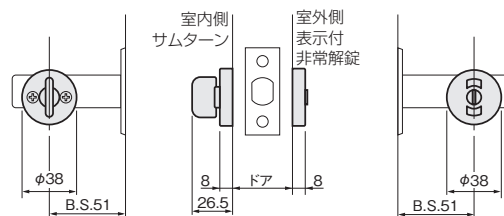

TD5S (本締個室錠)

- キーは抜き方向のないリバーシブルタイプです。
- キーの抜き箇所は1箇所です。
- マスター対応が可能です。鍵違いは30,000通りです。
※マスター仕様は受注対応となります。詳しくは弊社までお問い合わせください。
- 同一キーも対応可能です。
※同一キー仕様は受注生産となります。詳しくは弊社までお問い合わせください。

仕上げ	WB色	MA色	AB色
価格(税抜)	¥11,700	¥11,700	¥11,700
注文コード	070604	188605	188604

TD2 (間仕切錠)

仕上げ	WB色	MA色	AB色
価格(税抜)	¥5,700	¥5,700	¥5,700
注文コード	070598	070600	070599

TD3 (表示錠)

仕上げ	WB色	MA色	AB色
価格(税抜)	¥5,700	¥5,700	¥5,700
注文コード	070601	070603	070602

TD錠 B.S.51

- デッドボルト作動時の音を小さくする消音設計となっています。