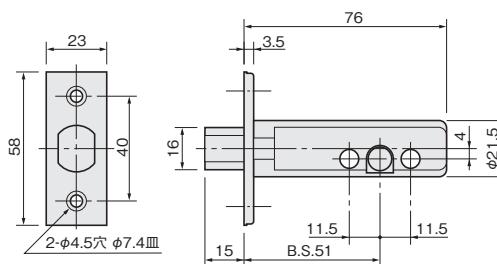

TD5S (本締個室錠)

- ●キーは抜き方向のないリバーシブルタイプです。
- ●キーの抜き箇所は1箇所です。
- ●マスター対応が可能です。鍵違いは30,000通りです。
  ※マスター仕様は受注対応となります。詳しくは弊社までお問い合わせください。
- ●同一キーも対応可能です。
  ※同一キー仕様は受注生産となります。詳しくは弊社までお問い合わせください。

仕上げ	WB色	MA色	AB色
価格(税抜)	¥11,700	¥11,700	¥11,700
注文コード	070604	188605	188604

TD2 (間仕切錠)

仕上げ	WB色	MA色	AB色
価格(税抜)	¥5,700	¥5,700	¥5,700
注文コード	070598	070600	070599

TD3 (表示錠)

仕上げ	WB色	MA色	AB色
価格(税抜)	¥5,700	¥5,700	¥5,700
注文コード	070601	070603	070602

TD錠 B.S.51

- ●デッドボルト作動時の音を小さくする消音設計となっています。

バックセット.....51mm
ケース.....亜鉛合金
フロント・ストライク.....ステンレス鋼
[添付品] +皿タッピンねじ3.5×20 4本

ストライク

ドア錠	1
丁番	2
スライド丁番	3
開き戸金具	4
引戸錠	5
引戸金具	6
上吊式引戸金具	7
移動間仕切金具	8
折戸金具	9
室内用アルミ建具	10
取手・引手	11
スライドレールワイヤーバスケット	12
収納・吊金具	13
その他の家具金物	14
物干金具・諸金具	15
真鍮アンティーク	16
設計施工ガイド	
会社案内