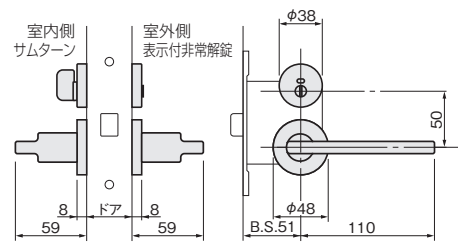

MLY2-L3-P15A
MLY3-L3-P15A
MLY2は間仕切錠(WB色のみ)、MLY3は表示錠

本図はMLY3表示錠。MLY2間仕切錠(WB色のみ)は表示窓なし。

価格(税抜): WB色 ¥14,020
MA色 ¥13,620

価格はCS-2ストライクを添付した場合です。

■表記訂正
(23/01/11)

MLY2-L4-P15A
MLY3-L4-P15A
MLY2は間仕切錠(WB色のみ)、MLY3は表示錠

本図はMLY3表示錠。MLY2間仕切錠(WB色のみ)は表示窓なし。

価格(税抜): WB色 ¥14,020
MA色 ¥13,620

価格はCS-2ストライクを添付した場合です。

■表記訂正
(23/01/11)

MLY2-L5-P15A
MLY3-L5-P15A
MLY2は間仕切錠(WB色のみ)、MLY3は表示錠

本図はMLY3表示錠。MLY2間仕切錠(WB色のみ)は表示窓なし。

価格(税抜): WB色 ¥14,020
MA色 ¥13,120

価格はCS-2ストライクを添付した場合です。

■表記訂正
(23/01/11)

MLY2-L11-P15A
MLY3-L11-P15A
MLY2は間仕切錠(WB色のみ)、MLY3は表示錠

本図はMLY3表示錠。MLY2間仕切錠(WB色のみ)は表示窓なし。

価格(税抜): WB色 ¥14,220

価格はCS-2ストライクを添付した場合です。

■表記訂正
(23/01/11)

- ドア錠 1
- 丁番 2
- スライド丁番 3
- 開き戸金具 4
- 引戸錠 5
- 引戸金具 6
- 上吊式引戸金具 7
- 移動間仕切金具 8
- 折戸金具 9
- 室内用アルミ建具 10
- 取手・引手 11
- スライドレールワイヤーバスケット 12
- 収納・吊金具 13
- その他の家具金物 14
- 物干金具・諸金具 15
- 真鍮アンティーク 16
- 設計施工ガイド
- 会社案内