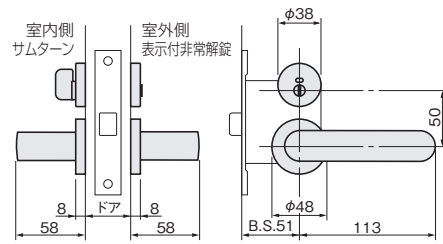

MLY2-L3-P15A
MLY3-L3-P15A
MLY2は間仕切錠(WB色のみ)、MLY3は表示錠

本図はMLY3表示錠。MLY2間仕切錠(WB色のみ)は表示窓なし。

価格(税抜): WB色 ¥14,020
MA色 ¥13,620

価格はCS-2ストライクを添付した場合です。

■表記訂正
(23/01/11)

MLY2-L4-P15A
MLY3-L4-P15A
MLY2は間仕切錠(WB色のみ)、MLY3は表示錠

本図はMLY3表示錠。MLY2間仕切錠(WB色のみ)は表示窓なし。

価格(税抜): WB色 ¥14,020
MA色 ¥13,620

価格はCS-2ストライクを添付した場合です。

■表記訂正
(23/01/11)

MLY2-L5-P15A
MLY3-L5-P15A
MLY2は間仕切錠(WB色のみ)、MLY3は表示錠

本図はMLY3表示錠。MLY2間仕切錠(WB色のみ)は表示窓なし。

価格(税抜): WB色 ¥14,020
MA色 ¥13,120

価格はCS-2ストライクを添付した場合です。

■表記訂正
(23/01/11)

MLY2-L11-P15A
MLY3-L11-P15A
MLY2は間仕切錠(WB色のみ)、MLY3は表示錠

本図はMLY3表示錠。MLY2間仕切錠(WB色のみ)は表示窓なし。

価格(税抜): WB色 ¥14,220

価格はCS-2ストライクを添付した場合です。

■表記訂正
(23/01/11)

- ドア錠 1
- 丁番 2
- スライド丁番 3
- 開き戸金具 4
- 引戸錠 5
- 引戸金具 6
- 上吊式引戸金具 7
- 移動間仕切金具 8
- 折戸金具 9
- 室内用アルミ建具 10
- 取手・引手 11
- スライドレールワイヤーバスケット 12
- 収納・吊金具 13
- その他の家具金物 14
- 物干金具・諸金具 15
- 真鍮アンティーク 16
- 設計施工ガイド
- 会社案内