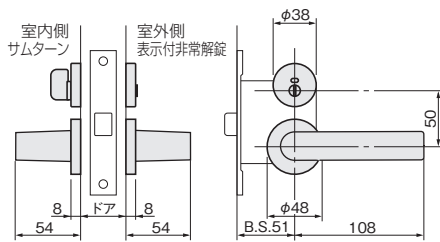

MLY2-L3-P15A
MLY3-L3-P15A
MLY2は間仕切錠(WB色のみ)、MLY3は表示錠

本図はMLY3表示錠。MLY2間仕切錠(WB色のみ)は表示窓なし。

価格(税抜): WB色 ¥14,020
MA色 ¥13,620

価格はCS-2ストライクを添付した場合です。

■表記訂正
(23/01/11)

MLY2-L4-P15A
MLY3-L4-P15A
MLY2は間仕切錠(WB色のみ)、MLY3は表示錠

本図はMLY3表示錠。MLY2間仕切錠(WB色のみ)は表示窓なし。

価格(税抜): WB色 ¥14,020
MA色 ¥13,620

価格はCS-2ストライクを添付した場合です。

■表記訂正
(23/01/11)

MLY2-L5-P15A
MLY3-L5-P15A
MLY2は間仕切錠(WB色のみ)、MLY3は表示錠

本図はMLY3表示錠。MLY2間仕切錠(WB色のみ)は表示窓なし。

価格(税抜): WB色 ¥14,020
MA色 ¥13,120

価格はCS-2ストライクを添付した場合です。

■表記訂正
(23/01/11)

MLY2-L11-P15A
MLY3-L11-P15A
MLY2は間仕切錠(WB色のみ)、MLY3は表示錠

本図はMLY3表示錠。MLY2間仕切錠(WB色のみ)は表示窓なし。

価格(税抜): WB色 ¥14,220

価格はCS-2ストライクを添付した場合です。

■表記訂正
(23/01/11)

- ドア錠 1
- 丁番 2
- スライド丁番 3
- 開き戸金具 4
- 引戸錠 5
- 引戸金具 6
- 上吊式引戸金具 7
- 移動間仕切金具 8
- 折戸金具 9
- 室内用アルミ建具 10
- 取手・引手 11
- スライドレールワイヤーバスケット 12
- 収納・吊金具 13
- その他の家具金物 14
- 物干金具・諸金具 15
- 真鍮アンティーク 16
- 設計施工ガイド
- 会社案内