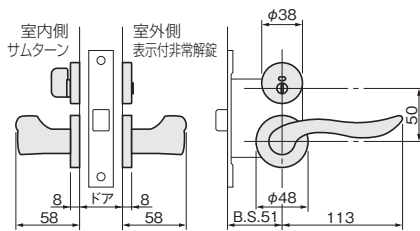

MLY2-L3-P15A
MLY3-L3-P15A
MLY2は間仕切錠(WB色のみ)、MLY3は表示錠

本図はMLY3表示錠。MLY2間仕切錠(WB色のみ)は表示窓なし。

価格(税抜): WB色 ¥14,020
MA色 ¥13,620

価格はCS-2ストライクを添付した場合です。

■表記訂正
(23/01/11)

MLY2-L4-P15A
MLY3-L4-P15A
MLY2は間仕切錠(WB色のみ)、MLY3は表示錠

本図はMLY3表示錠。MLY2間仕切錠(WB色のみ)は表示窓なし。

価格(税抜): WB色 ¥14,020
MA色 ¥13,620

価格はCS-2ストライクを添付した場合です。

■表記訂正
(23/01/11)

MLY2-L5-P15A
MLY3-L5-P15A
MLY2は間仕切錠(WB色のみ)、MLY3は表示錠

本図はMLY3表示錠。MLY2間仕切錠(WB色のみ)は表示窓なし。

価格(税抜): WB色 ¥14,020
MA色 ¥13,120

価格はCS-2ストライクを添付した場合です。

■表記訂正
(23/01/11)

MLY2-L11-P15A
MLY3-L11-P15A
MLY2は間仕切錠(WB色のみ)、MLY3は表示錠

本図はMLY3表示錠。MLY2間仕切錠(WB色のみ)は表示窓なし。

価格(税抜): WB色 ¥14,220

価格はCS-2ストライクを添付した場合です。

■表記訂正
(23/01/11)

- ドア錠 1
- 丁番 2
- スライド丁番 3
- 開き戸金具 4
- 引戸錠 5
- 引戸金具 6
- 上吊式引戸金具 7
- 移動間仕切金具 8
- 折戸金具 9
- 室内用アルミ建具 10
- 取手・引手 11
- スライドレールワイヤーバスケット 12
- 収納・吊金具 13
- その他の家具金物 14
- 物干金具・諸金具 15
- 真鍮アンティーク 16
- 設計施工ガイド
- 会社案内