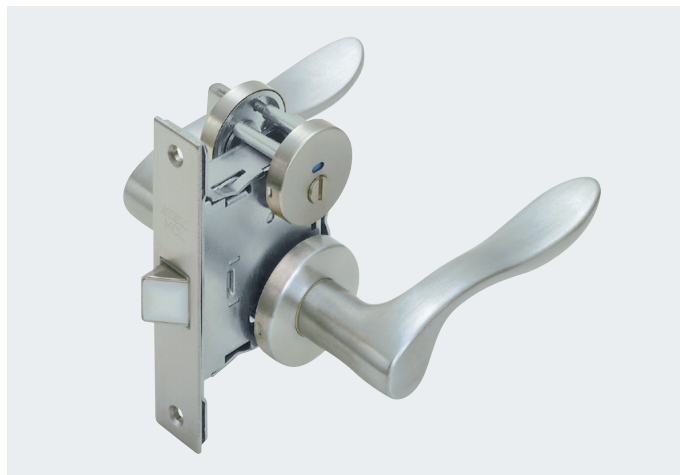

NOMOS® MLY 錠 (丸座セパレートタイプ)

ドア錠

1

丁番

2

スライド
丁番

3

開き戸
金具

8

折戸
金具

9

室内用
アルミ建具

10

取手・
引手

11

スラレル
ワイヤー
バスケット

16

設計
施工
ガイド

会社案内

使用条件

一般住宅屋内用木製ドア(浴室には使用できません)
◇対応ドア厚: 30mm~40mm

- ノモスMLY錠の丸座セパレートタイプの間仕切錠・表示錠です。
- スペーシング寸法を50mmと広くとっていますので、サムターン操作が楽にできます。

■品番は次のような仕様を表しています。

バックセット	ケースロック	機能	レバー	エスカッション	仕上色	ストライク
B.S.51	MLY	2	L3	P15A	WB	CS-2
		3	L4		MA	
			L5			

- 2: 間仕切錠
寝室・個室
室内側より施錠。
非常時は室外より
コインで解錠。
※仕上色はWB色のみ。
- 3: 表示錠
トイレ・洗面所
室内側より施錠。
非常時は室外より
コインで解錠。

P15A

WB
ホワイトブロンズ色

MA
マットアンバー色

CS-2
調整ストライク
(53ページより、必
要なCS-2の種類
をお選びください。)

調整代: 3mm

■掘込加工参考図