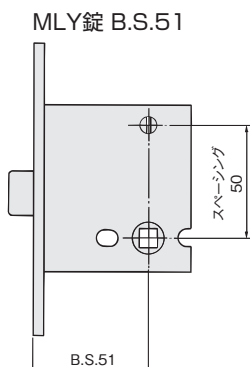

16

設計
施工
ガイド

会社案内

使用条件

一般住宅屋内用木製ドア(浴室には使用できません)
◇対応ドア厚: 30mm~40mm

- ノモスMLY錠の丸座セパレートタイプの間仕切錠・表示錠です。
- スペーシング寸法を50mmと広くとっていますので、サムターン操作が楽にできます。

■品番は次のような仕様を表しています。

バックセット	ケースロック	機能	レバー	エスカッション	仕上色	ストライク
B.S.51	MLY	2	L3	P15A	WB	CS-2
		3	L4		MA	
			L5			

- 2: 間仕切錠
寝室・個室
室内側より施錠。
非常時は室外より
コインで解錠。
※仕上色はWB色のみ。
- 3: 表示錠
トイレ・洗面所
室内側より施錠。
非常時は室外より
コインで解錠。

P15A

WB
ホワイトブロンズ色

MA
マットアンバー色

CS-2
調整ストライク
(53ページより、必
要なCS-2の種類
をお選びください。)

調整代: 3mm

■掘込加工参考図