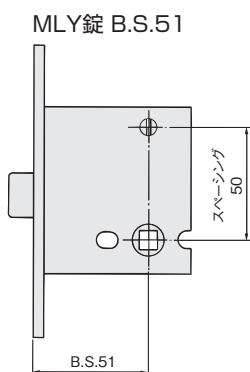

## 使用条件

一般住宅屋内用木製ドア(浴室には使用できません)  
◇対応ドア厚: 30mm~40mm

- ノモスMLY錠の丸座セパレートタイプの間仕切錠・表示錠です。
- スペーシング寸法を50mmと広くとっていますので、サムターン操作が楽にできます。

■品番は次のような仕様を表しています。

バックセット	ケースロック	機能	レバー	エスカッション	仕上色	ストライク
B.S.51	MLY	2	L3	P15A	WB	CS-2
		3	L4		MA	
			L5			

- 2: 間仕切錠  
寝室・個室  
室内側より施錠。  
非常時は室外より  
コインで解錠。  
※仕上色はWB色のみ。
- 3: 表示錠  
トイレ・洗面所  
室内側より施錠。  
非常時は室外より  
コインで解錠。

- L3  
L4  
L5  
L11
- 
- L11はWB色のみ

P15A

WB  
ホワイトブロンズ色

MA  
マットアンバー色

CS-2  
調整ストライク  
(53ページより、必  
要なCS-2の種類  
をお選びください。)