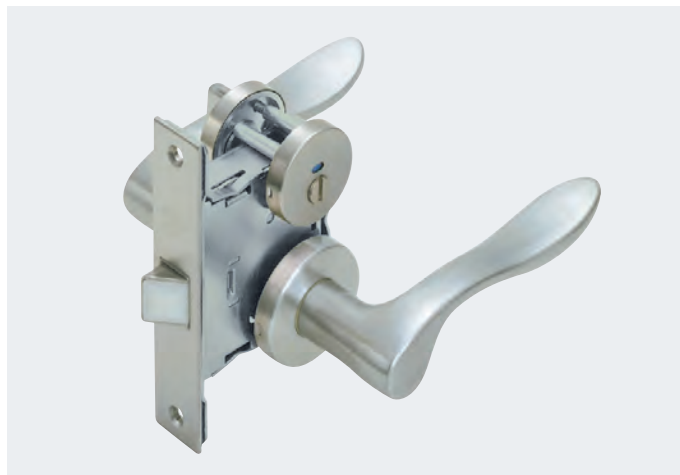

# NOMOS® MLY 錠 (丸座セパレートタイプ)

ドア錠

1

丁番

2

スライド  
丁番

3

開き戸  
金具

## 使用条件

一般住宅屋内用木製ドア(浴室には使用できません)  
◇対応ドア厚: 30mm~40mm

- ノモスMLY錠の丸座セパレートタイプの間仕切錠・表示錠です。
- スペーシング寸法を50mmと広くとっていますので、サムターン操作が楽にできます。

■品番は次のような仕様を表しています。

バックセット	ケースロック	機能	レバー	エスカッション	仕上色	ストライク
B.S.51	MLY	2	L3	P15A	WB	CS-2
		3	L4		MA	
			L5			