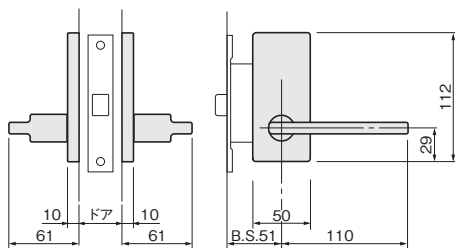

WB色

本図はMLY2間仕切錠。

価格(税抜): WB色 ¥14,720
MB色 ¥12,820

価格はCS-2ストライクを添付した場合です。

■表記訂正
(23/01/11)

MLY1-L11-MG3

MB色

本図はMLY1空錠。