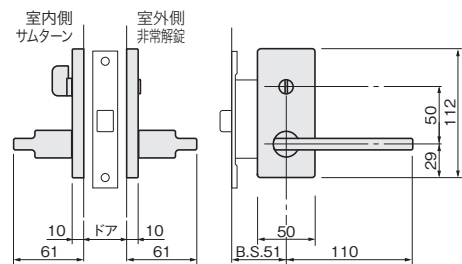

MLY1-L11-MG3

WB色

本図はMLY1空錠。

価格(税抜): WB色 ¥13,220

価格はCS-2ストライクを添付した場合です。

■表記訂正
(23/01/11)

MLY2-L11-MG6

室外側

WB色

本図はMLY2間仕切錠。

価格(税抜): WB色 ¥14,720
MB色 ¥12,820

価格はCS-2ストライクを添付した場合です。

■表記訂正
(23/01/11)

MLY1-L11-MG3

MB色

本図はMLY1空錠。