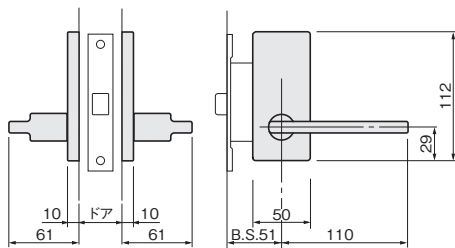

本図はMLY1空錠。

価格(税抜): WB色 ¥13,220

価格はCS-2ストライクを添付した場合です。

■表記訂正
(23/01/11)