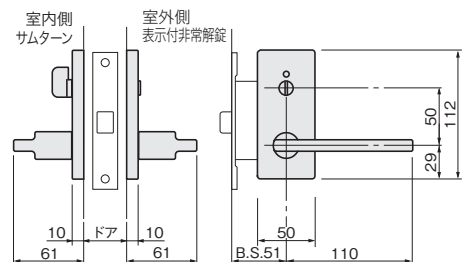

価格(税抜): MB色 ¥11,620

価格はCS-2ストライクを添付した場合です。

■表記訂正
(23/01/11)

MLY3-L11-MG7

室外側

MB色

本図はMLY3表示錠。

価格(税抜): WB色 ¥14,720
MB色 ¥12,820