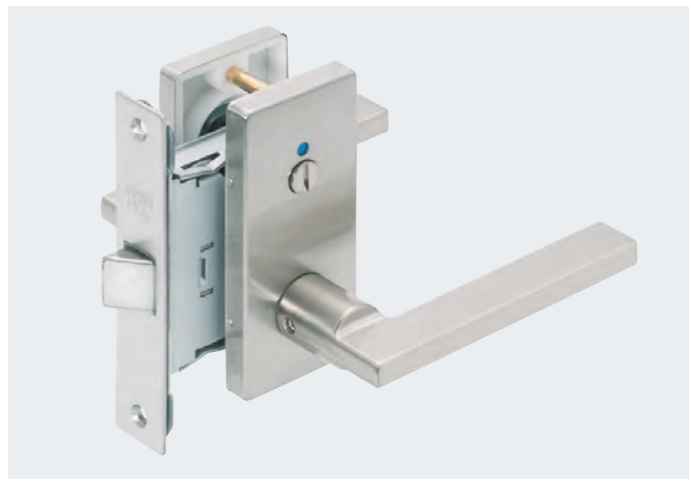

# NOMOS® MLY 錠 (長角座)

ドア錠

1

丁番

2

スライド  
丁番

3

開き戸  
金具

## 使用条件

一般住宅屋内用木製ドア(浴室には使用できません)  
◇対応ドア厚: 30mm~40mm

- ノモスMLY錠の長角座タイプの空錠・間仕切錠・表示錠です。
- スペーシング寸法を50mmと広くとっていますので、サムターン操作が楽にできます。