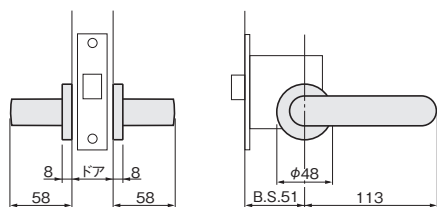

施工

ガイド

会社案内

MCS1-L4-P15A

WB色

価格(税抜): WB色・AB色 ¥10,520
MA色 ¥10,120

価格はCS-2ストライクを添付した場合です。

■表記訂正
(23/01/11)