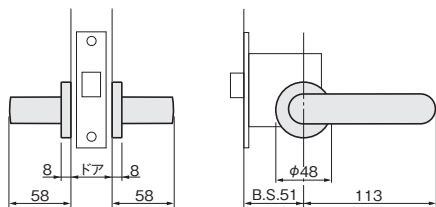

施工

ガイド

会社案内

MCS1-L4-P15A

WB色

価格(税抜): WB色・AB色 ¥10,520
MA色 ¥10,120

価格はCS-2ストライクを添付した場合です。

■表記訂正 (23/01/11)