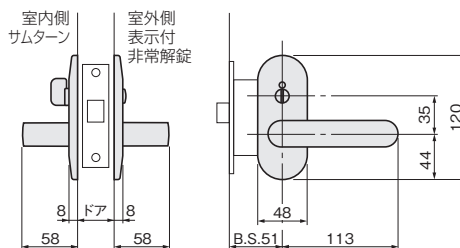

室内側

価格(税抜): WB色・AB色 ¥14,920
MA色 ¥14,520

価格はCS-2ストライクを添付した場合です。

■表記訂正
(23/01/11)

MCS3-L4-TF7

室外側

WB色

室内側