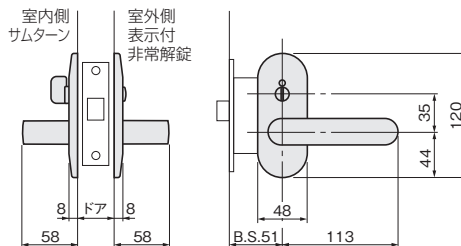

室内側

価格(税抜): WB色・AB色 ¥14,920
MA色 ¥14,520

価格はCS-2ストライクを添付した場合です。

■表記訂正 (23/01/11)

MCS3-L4-TF7

室外側

WB色

室内側