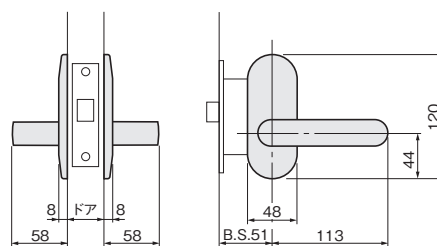

WB色

価格(税抜): WB色・AB色 ¥12,220
MA色 ¥11,820

価格はCS-2ストライクを添付した場合です。

■表記訂正
(23/01/11)