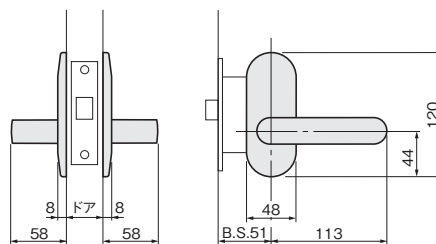

価格(税抜): WB色・AB色 ¥12,220
MA色 ¥11,820

価格はCS-2ストライクを添付した場合です。

■表記訂正 (23/01/11)