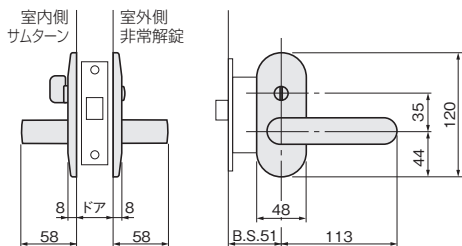

価格(税抜): WB色・AB色 ¥14,920
MA色 ¥14,520

価格はCS-2ストライクを添付した場合です。

■表記訂正 (23/01/11)