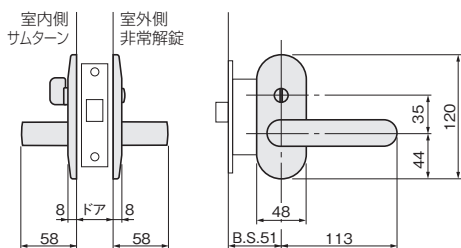

価格(税抜): WB色・AB色 ¥14,920
MA色 ¥14,520

価格はCS-2ストライクを添付した場合です。

■表記訂正
(23/01/11)