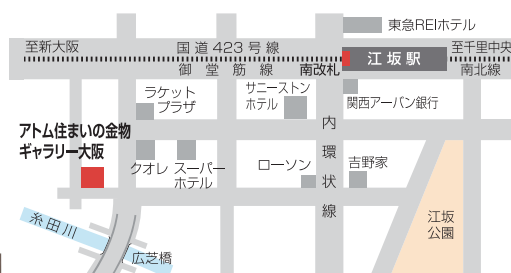

御堂筋線・南北線「江坂駅」南改札より徒歩8分