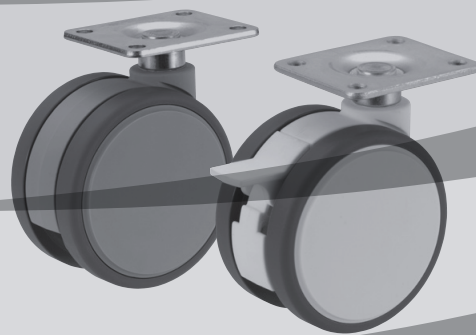

14

その他の家具金物

CONTENTS

スイングアップヒンジ	796
天板昇降金具	797
M型地震感知ロック	798
ワンツージョイント	799
玄関収納椅子 収納ベンチ CB-1	800~801
扉反り矯正金具 1型・2型	802
スライドボックス金具	803
上吊り式家具用引戸システム金具 HS SYSTEM	804~805
家具用引戸システム金具 AS SYSTEM	806~809

ドア錠

1

丁番

2

スライド
丁番

3

開き戸
金具

4

引戸錠

5

引戸
金具

6

上吊式
引戸金具

7

移動
間仕切
金具

8

折戸
金具

9

室内用
アルミ建具