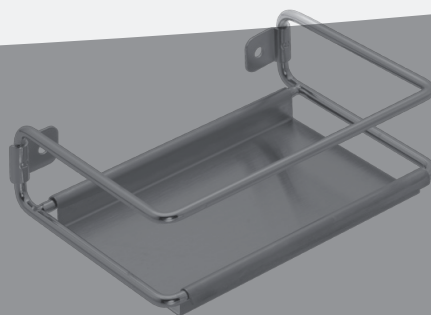

13

収納・吊金具

CONTENTS

CASARL WALLSTYLE

792~794

ドア錠

1

丁番

2

スライド
丁番

3

開き戸
金具

4

引戸錠

5

引戸
金具