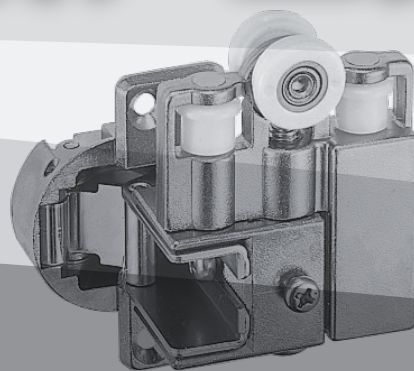

09

折戸金具

CONTENTS

HR SYSTEM	740~755
AFD SYSTEM	756~763
HD SYSTEM	764~773
HDS SYSTEM	774~777
上吊式・下荷重式兼用 UD SYSTEM	778~781
重量 SD SYSTEM	782~783
OFD-3N SYSTEM (アウトセット)	784~787
OFD-4N SYSTEM (アウトセット)	788~789
折戸用ダンパー FC-790	790

ドア錠

1

丁番

2

スライド
丁番

3

開き戸
金具

4

引戸錠

5

引戸
金具

6

上吊式
引戸金具

7

移動
間仕切
金具

8