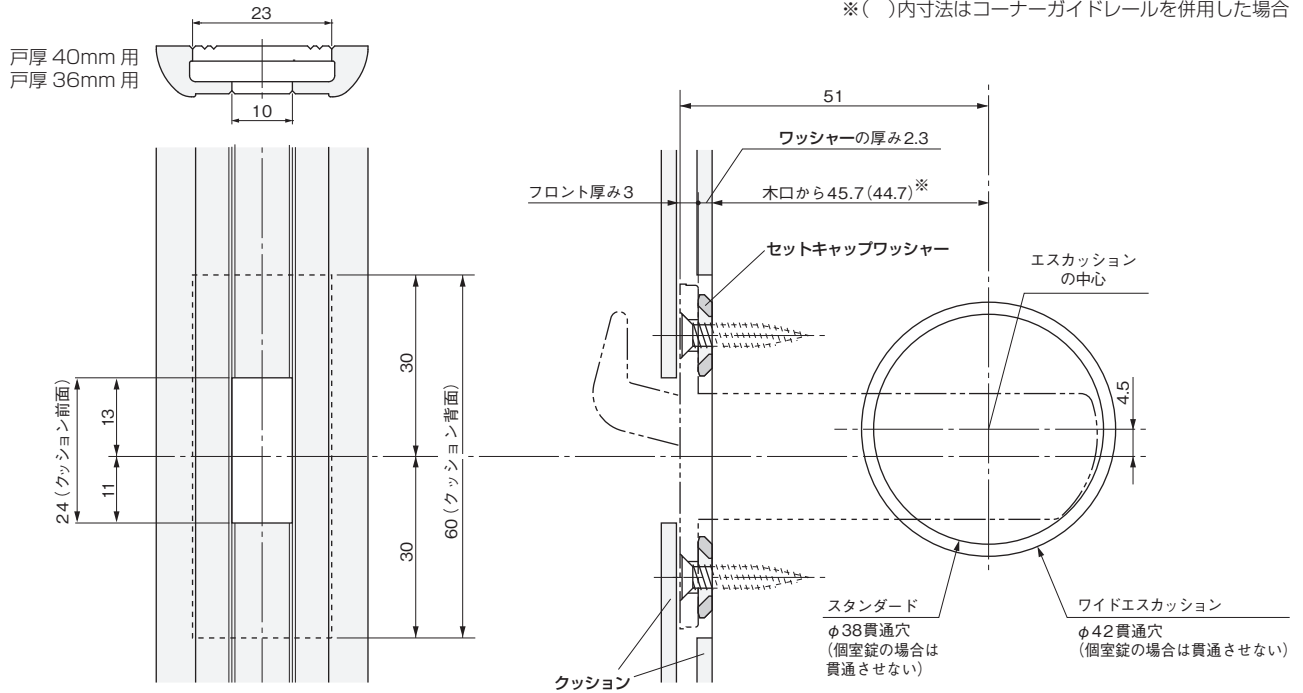

- ドア錠
- 1
- 丁番
- 2
- スライド
- 丁番
- 3
- 開き戸
- 金具
- 4
- 引戸錠
- 5
- 引戸
- 金具
- 6
- 上吊式
- 引戸金具
- 7
- 移動
- 間仕切
- 金具
- 8
- 折戸
- 金具
- 9
- 室内用
- アルミ建具
- 10
- 取手・
- 引手
- 11
- スライド
- レール
- ワイヤー
- バスケット
- 12
- 収納・
- 吊金具
- 13
- その他の
- 家具金物
- 14
- 物干金具・
- 諸金具
- 15
- 真鍮
- アンティーク
- 16
- 設計
- 施工
- ガイド

## チューブラ鎌錠 TKS51 を併用の場合

※( )内寸法はコーナーガイドレールを併用した場合

## ケース鎌錠 KLD51 を併用の場合

※( )内寸法はコーナーガイドレールを併用した場合