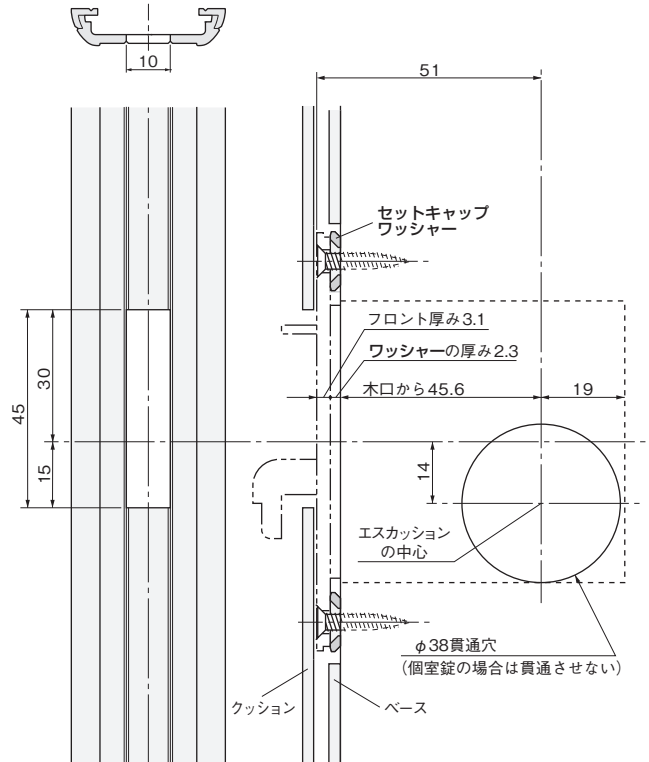

チューブラ鎌錠 TKS51 を併用の場合

使用可能サイズ：戸厚 40mm 用、戸厚 36mm 用

ケース鎌錠 KLD51 を併用の場合

使用可能サイズ：戸厚 40mm 用、戸厚 36mm 用、戸厚 33mm 用

ケース鎌錠 KV51 を併用の場合

使用可能サイズ：戸厚 40mm 用、戸厚 36mm 用、戸厚 33mm 用

- ドア錠 1
- 丁番 2
- スライド丁番 3
- 開き戸金具 4
- 引戸錠 5
- 引戸金具 6
- 上吊式引戸金具 7
- 移動間仕切金具 8
- 折戸金具 9
- 室内用アルミ建具 10
- 取手・引手 11
- スライドレールワイヤーバスケット 12
- 収納・吊金具 13
- その他の家具金物 14
- 物干金具・諸金具 15
- 真鍮アンティーク 16