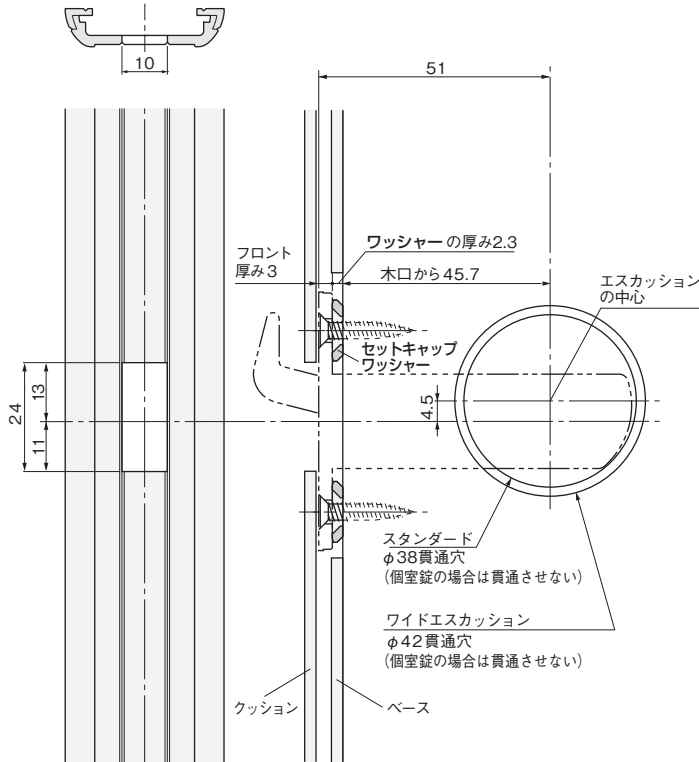

チューブラ鎌錠 TKS51 を併用の場合

使用可能サイズ：戸厚 40mm 用、戸厚 36mm 用

ケース鎌錠 KLD51 を併用の場合

使用可能サイズ：戸厚 40mm 用、戸厚 36mm 用、戸厚 33mm 用

ケース鎌錠 KV51 を併用の場合

使用可能サイズ：戸厚 40mm 用、戸厚 36mm 用、戸厚 33mm 用

- ドア錠 1
- 丁番 2
- スライド丁番 3
- 開き戸金具 4
- 引戸錠 5
- 引戸金具 6
- 上吊式引戸金具 7
- 移動間仕切金具 8
- 折戸金具 9
- 室内用アルミ建具 10
- 取手・引手 11
- スライドレールワイヤーバスケット 12
- 収納・吊金具 13
- その他の家具金物 14
- 物干金具・諸金具 15
- 真鍮アンティーク 16