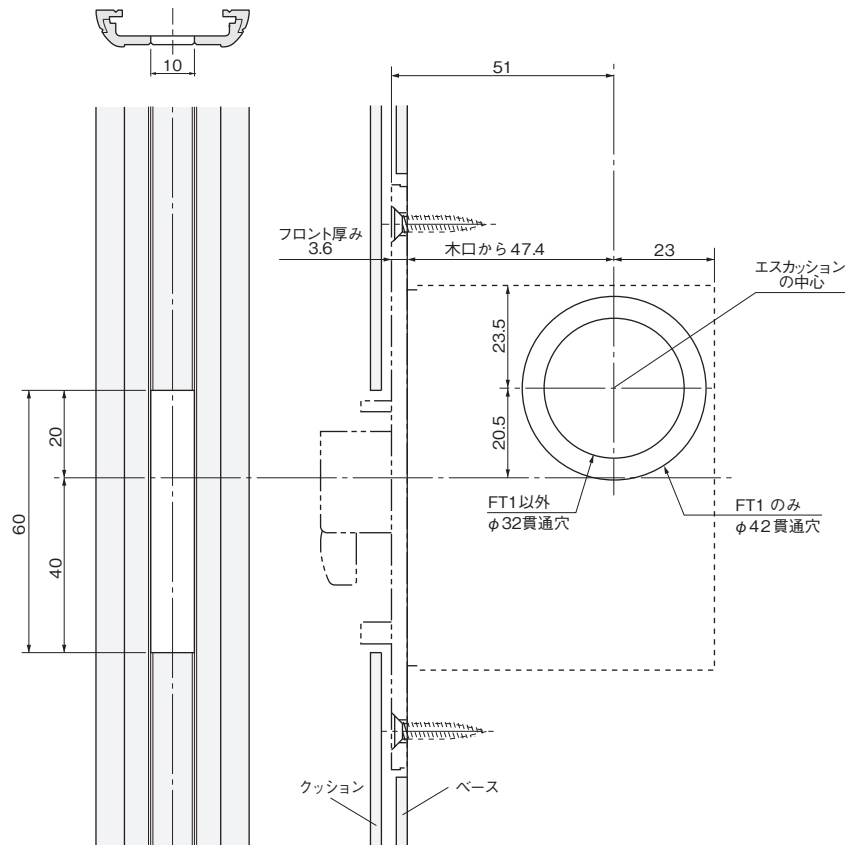

チューブラ鎌錠 TKS51 を併用の場合

使用可能サイズ：戸厚 40mm 用、戸厚 36mm 用

ケース鎌錠 KLD51 を併用の場合

使用可能サイズ：戸厚 40mm 用、戸厚 36mm 用、戸厚 33mm 用

ケース鎌錠 KV51 を併用の場合

使用可能サイズ：戸厚 40mm 用、戸厚 36mm 用、戸厚 33mm 用

- ドア錠 1
- 丁番 2
- スライド丁番 3
- 開き戸金具 4
- 引戸錠 5
- 引戸金具 6
- 上吊式引戸金具 7
- 移動間仕切金具 8
- 折戸金具 9
- 室内用アルミ建具 10
- 取手・引手 11
- スライドレールワイヤーバスケット 12
- 収納・吊金具 13
- その他の家具金物 14
- 物干金具・諸金具 15
- 真鍮アンティーク 16