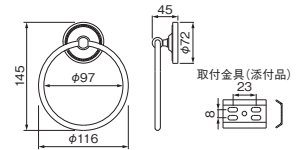

サニタリーアクセサリー

Polished Brass series ポリッシュブラスシリーズ

●高級素材である真鍮を惜しげもなく使い、鍛造で作られた上質なシリーズ。
本格的なヨーロピアンデザインの真鍮サニタリーアイテムをお楽しみください。

ドア錠

1

丁番

2

スライド

丁番

3

開き戸

金具

4

引戸錠

5

引戸

金具

6

上吊式

引戸金具

7

移動

間仕切

金具

8

折戸

金具

9

室内用

アルミ建具

10

取手・

引手

11

スライド

ワイヤー

バスケット

12

収納・

吊金具

13

その他の

家具金物

14

物干金具・

諸金具

15

真鍮

アクセサリ

16

設計

施工

ガイド

会社案内

CR

AN

BK

CL

WAB

AB

AN

AB

仕上げ	注文コード	価格(税抜)
CL	174068	¥8,100
CR	174040	¥8,400
AB	174022	¥8,400
AN	174053	¥8,400
WAB	183176	¥9,300
BK	260162	¥9,300

仕上げ	注文コード	価格(税抜)
CL	174069	¥9,100
CR	174041	¥9,400
AB	174023	¥9,400
AN	174054	¥9,400
WAB	183177	¥10,300
BK	260163	¥10,300

仕上げ	注文コード	価格(税抜)
CL	174070	¥12,600
CR	174042	¥12,800
AB	174025	¥12,800
AN	174055	¥12,800
WAB	183178	¥13,800
BK	260164	¥13,800

仕上げ	注文コード	価格(税抜)
CL	173983	¥7,300
CR	173969	¥7,600
AB	174024	¥7,600
AN	174057	¥7,600
WAB	183179	¥8,300
BK	260171	¥8,300

タオルリング PB S

仕上げ	注文コード	価格(税抜)
CL	189760	¥12,600
CR	189761	¥13,000
AB	209539	¥13,000
AN	189759	¥13,000
WAB	209549	¥13,900
BK	260172	¥13,900

仕上げ	注文コード	価格(税抜)
CL	174067	¥5,300
CR	174039	¥5,600
AB	177171	¥5,600
AN	174052	¥5,600
WAB	183174	¥5,900
BK	260166	¥5,900

仕上げ	注文コード	価格(税抜)
CL	173984	¥5,000
CR	177172	¥5,300
AB	174021	¥5,300
AN	177173	¥5,300
WAB	183175	¥5,600
BK	260167	¥5,600