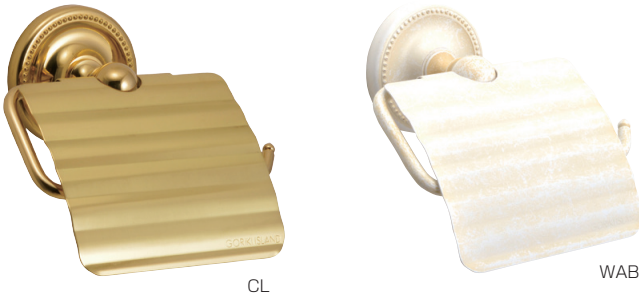

サニタリーアクセサリー

Polished Brass series ポリッシュブラスシリーズ

●高級素材である真鍮を惜しげもなく使い、鍛造で作られた上質なシリーズ。
本格的なヨーロピアンデザインの真鍮サニタリーアイテムをお楽しみください。

ドア錠

1

丁番

2

スライド

タオルバー 68 PB

AN

ダブルタオルバー 68 PB

BK

TPH PB

CL

WAB

タオルリング PB S