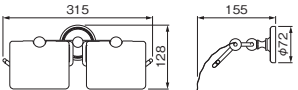

サニタリーアクセサリー

Polished Brass series ポリッシュブラスシリーズ

●高級素材である真鍮を惜しげもなく使い、鍛造で作られた上質なシリーズ。
本格的なヨーロピアンデザインの真鍮サニタリーアイテムをお楽しみください。

ドア錠

1

丁番

2

スライド

丁番

3

開き戸

金具

4

引戸錠

5

引戸

金具

6

上吊式

引戸金具

7

移動

間仕切

金具

8

折戸

金具

9

室内用

アルミ建具

10

取手・

引手

11

スライド

ワイヤー

バスケット

12

収納・

吊金具

13

その他の

家具金物

14

物干金具・

諸金具

15

真鍮

アクセサリ

16

設計

施工

ガイド

会社案内

CR

AN

BK

CL

WAB

AB

AN

AB

仕上げ	注文コード	価格(税抜)
CL	174068	¥8,100
CR	174040	¥8,400
AB	174022	¥8,400
AN	174053	¥8,400
WAB	183176	¥9,300
BK	260162	¥9,300

仕上げ	注文コード	価格(税抜)
CL	174069	¥9,100
CR	174041	¥9,400
AB	174023	¥9,400
AN	174054	¥9,400
WAB	183177	¥10,300
BK	260163	¥10,300

仕上げ	注文コード	価格(税抜)
CL	174070	¥12,600
CR	174042	¥12,800
AB	174025	¥12,800
AN	174055	¥12,800
WAB	183178	¥13,800
BK	260164	¥13,800

仕上げ	注文コード	価格(税抜)
CL	173983	¥7,300
CR	173969	¥7,600
AB	174024	¥7,600
AN	174057	¥7,600
WAB	183179	¥8,300
BK	260171	¥8,300

TPH PB W

仕上げ	注文コード	価格(税抜)
CL	189760	¥12,600
CR	189761	¥13,000
AB	209539	¥13,000
AN	189759	¥13,000
WAB	209549	¥13,900
BK	260172	¥13,900

仕上げ	注文コード	価格(税抜)
CL	174067	¥5,300
CR	174039	¥5,600
AB	177171	¥5,600
AN	174052	¥5,600
WAB	183174	¥5,900
BK	260166	¥5,900

仕上げ	注文コード	価格(税抜)
CL	173984	¥5,000
CR	177172	¥5,300
AB	174021	¥5,300
AN	177173	¥5,300
WAB	183175	¥5,600
BK	260167	¥5,600