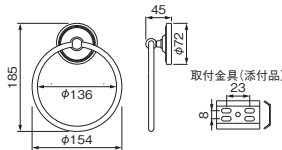

サニタリーアクセサリー

Polished Brass series ポリッシュブラスシリーズ

●高級素材である真鍮を惜しげもなく使い、鍛造で作られた上質なシリーズ。
本格的なヨーロピアンデザインの真鍮サニタリーアイテムをお楽しみください。

ドア錠

1

丁番

2

スライド

丁番

3

開き戸

金具

4

引戸錠

5

引戸

金具

6

上吊式

引戸金具

7

移動

間仕切

金具

8

折戸

金具

9

室内用

アルミ建具

10

取手・

引手

11

スライド

ワイヤー

バスケット

12

収納・

吊金具

13

その他の

家具金物

14

物干金具・

諸金具

15

真鍮

アクセサリ

16

設計

施工

ガイド

会社案内

CR

AN

BK

CL

WAB

AB

AN

AB

仕上げ	注文コード	価格(税抜)
CL	174068	¥8,100
CR	174040	¥8,400
AB	174022	¥8,400
AN	174053	¥8,400
WAB	183176	¥9,300
BK	260162	¥9,300

仕上げ	注文コード	価格(税抜)
CL	174069	¥9,100
CR	174041	¥9,400
AB	174023	¥9,400
AN	174054	¥9,400
WAB	183177	¥10,300
BK	260163	¥10,300

仕上げ	注文コード	価格(税抜)
CL	174070	¥12,600
CR	174042	¥12,800
AB	174025	¥12,800
AN	174055	¥12,800
WAB	183178	¥13,800
BK	260164	¥13,800

仕上げ	注文コード	価格(税抜)
CL	173983	¥7,300
CR	173969	¥7,600
AB	174024	¥7,600
AN	174057	¥7,600
WAB	183179	¥8,300
BK	260171	¥8,300

タオルリング PB

仕上げ	注文コード	価格(税抜)
CL	189760	¥12,600
CR	189761	¥13,000
AB	209539	¥13,000
AN	189759	¥13,000
WAB	209549	¥13,900
BK	260172	¥13,900

仕上げ	注文コード	価格(税抜)
CL	174067	¥5,300
CR	174039	¥5,600
AB	177171	¥5,600
AN	174052	¥5,600
WAB	183174	¥5,900
BK	260166	¥5,900

仕上げ	注文コード	価格(税抜)
CL	173984	¥5,000
CR	177172	¥5,300
AB	174021	¥5,300
AN	177173	¥5,300
WAB	183175	¥5,600
BK	260167	¥5,600