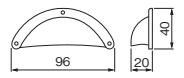

ハンドル

Handle

●引き出しや扉の引手としてアクセントになる真鍮製のハンドルです。

ハンドルBN11

※^{カッショク}棕色仕上げ(BL)
塗装をはぎとったような風合いが美しいアンティーク仕上げです

BLW (ホワイト)	価格(税抜) 注文コード	¥1,100 189805

BLR (レッド)	価格(税抜) 注文コード	¥1,100 189806

BLG (グリーン)	価格(税抜) 注文コード	¥1,100 189807

ハンドルCN ラウンド

磨き

AN

WAB

BK

磨き	価格(税抜) 注文コード	¥1,000 174114	
AN	価格(税抜) 注文コード	¥1,100 174147	
WAB	価格(税抜) 注文コード	¥1,200 189784	
BK	価格(税抜) 注文コード	¥1,100 229227	

ハンドルCN オーバル

磨き

AN

WAB

BK

磨き	価格(税抜) 注文コード	¥1,000 174113	
AN	価格(税抜) 注文コード	¥1,100 174146	
WAB	価格(税抜) 注文コード	¥1,200 189783	
BK	価格(税抜) 注文コード	¥1,100 229226	

ハンドルCN スクエア

磨き

AN

WAB

BK

磨き	価格(税抜) 注文コード	¥1,050 174115	
AN	価格(税抜) 注文コード	¥1,150 174148	
WAB	価格(税抜) 注文コード	¥1,250 189785	
BK	価格(税抜) 注文コード	¥1,150 229228	

ハンドルCN ラウンド M

AN

磨き	価格(税抜) 注文コード	¥1,580 229232	
AN	価格(税抜) 注文コード	¥1,680 229221	
WAB	価格(税抜) 注文コード	¥1,780 229224	
BK	価格(税抜) 注文コード	¥1,680 260109	

ハンドルCN オーバル M

磨き

磨き	価格(税抜) 注文コード	¥1,580 229231	
AN	価格(税抜) 注文コード	¥1,680 229220	
WAB	価格(税抜) 注文コード	¥1,780 229223	
BK	価格(税抜) 注文コード	¥1,680 260103	

ハンドルCN スクエア M

WAB

磨き	価格(税抜) 注文コード	¥1,740 229233	
AN	価格(税抜) 注文コード	¥1,840 229222	
WAB	価格(税抜) 注文コード	¥1,940 229225	
BK	価格(税抜) 注文コード	¥1,840 260115	

ハンドル ラウンド

磨き	価格(税抜) 注文コード	¥1,160 174087

AN	価格(税抜) 注文コード	¥1,260 174150

WAB	価格(税抜) 注文コード	¥1,370 189787

BK	価格(税抜) 注文コード	¥1,260 229229

ハンドル シェル

磨き	価格(税抜) 注文コード	¥1,160 174086

AN	価格(税抜) 注文コード	¥1,260 174149

WAB	価格(税抜) 注文コード	¥1,370 189786

BK	価格(税抜) 注文コード	¥1,260 229230

ドア錠
1
丁番
2
スライド
丁番
3
開き戸
金具
4
引戸錠
5
引戸
金具
6
上吊式
引戸金具
7
移動
間仕切
金具
8
折戸
金具
9
室内用
アルミ建具
10
取手・
引手
11
スライド
ワイヤー
バスケット
12
収納・
吊金具
13
その他
の家具
金物
14
物干金具・
諸金具
15
真鍮
アンティーク
16
設計
施工
ガイド
会社案内