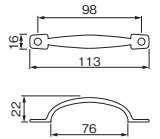

BLG (グリーン)	価格(税抜) 注文コード	¥1,100 189807
---------------	-----------------	------------------

ハンドルCN ラウンド

磨き

AN

WAB

BK

磨き	価格(税抜) 注文コード	¥1,000 174114	
AN	価格(税抜) 注文コード	¥1,100 174147	
WAB	価格(税抜) 注文コード	¥1,200 189784	
BK	価格(税抜) 注文コード	¥1,100 229227	