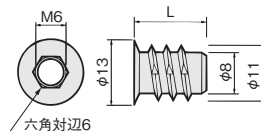

- ●セットキャップボルト用のナットです。
- ●ツバがあるため、取付け深さを一定にご使用になれます。
- ●外周ねじに切欠き溝があるため、ねじが木部にしっかりと食い込み、「ゆるみ」や「もどり」の心配がありません。

使用例

サ イ ズ	L
M6×11×13	13
M6×11×20	20

[材 質] 亜鉛合金
[仕上げ] クロメート

サ イ ズ	M6×11×13	M6×11×20
価格(税抜)/1ヶ	¥30	¥47
注文コード	005637	005638
梱 入 数	5,000ヶ	3,000ヶ

※ご注文の際は100ヶ単位でお願い致します。

折戸
金具
9
室内用
アルミ建具
10
取手・
引手
11
スライド
ワイヤー
バスケット
12