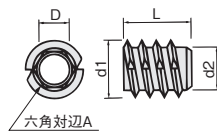

ねじ / ナット / 特殊木ねじ

ドア錠
1
丁番
2
スライド
丁番
3
開き戸
金具
4

ウッドアンカー-Cタイプ

- セットキャップボルト用のナットです。
- ツバがないタイプのため、目的の引抜き強度に合わせて埋め込み深さを調節できます。
- 外周ねじに切欠き溝があるため、ねじが木部にしっかりと食い込み、「ゆるみ」や「もどり」の心配がありません。

使用例

サイズ	D	d1	d2	L	対辺A
M4×7.4×10	M4	φ7.4	φ5.6	10	4
M6×11×13	M6	φ11	φ8	13	6
M6×11×20	M6	φ11	φ8	20	6
M8×13×13	M8	φ13	φ10	13	8
M8×13×20	M8	φ13	φ10	20	8

[材 質] 亜鉛合金
[仕上げ] クロメート

サ イ ズ	M4×7.4×10	M6×11×13	M6×11×20	M8×13×13	M8×13×20
価格(税抜)/1ヶ	¥17	¥27	¥37	¥37	¥50
注文コード	005671	005632	005633	005634	005635
梱 入 数	15,000ヶ	6,000ヶ	3,500ヶ	4,000ヶ	2,500ヶ

※ご注文の際は100ヶ単位でお願い致します。

JCB-A寸法

サイズ (M6×L)	L1	L2
M6×23	13	10
M6×30	20	10
M6×35	25	10
M6×40	30	10
M6×45	35	10
M6×50	32	18
M6×60	42	18
M6×70	52	18

使用例

JCN(ナット)

[材 質] 鋼
[仕上げ] GBメッキ

種 類	サ イ ズ	
	M6×17	
六角レンチ用	価格(税抜)/1ヶ	¥94
	注文コード	005840
ドライバー用	価格(税抜)/1ヶ	¥94
	注文コード	005841
小 箱 入 数	300ヶ	
梱 入 数	3,000ヶ	