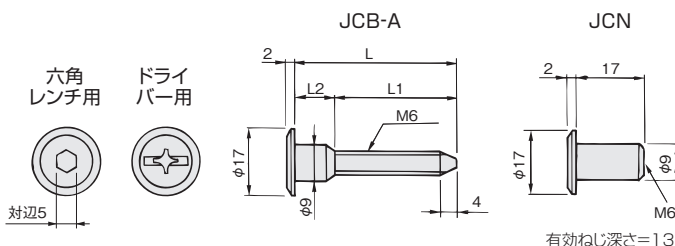

サ イ ズ	M6×11×13	M6×11×20
価格(税抜)/1ヶ	¥30	¥47
注文コード	005637	005638
梱 入 数	5,000ヶ	3,000ヶ

※ご注文の際は100ヶ単位でお願い致します。

折戸
金具
9
室内用
アルミ建具
10
取手・
引手
11
スライド
ワイヤー
バスケット
12

JCB-A(ボルト) / JCN(ナット)

- システム家具、ユニット家具、ノックダウン家具などの組立て用ボルト・ナットです。
- ボルト・ナットとも同一下穴径で使用できるため、作業効率が一段と上がります。
- 締付け方法により六角レンチ用とドライバー用(+兼用)の2タイプを揃えています。

JCB-A寸法

サイズ (M6×L)	L1	L2
M6×23	13	10
M6×30	20	10
M6×35	25	10
M6×40	30	10
M6×45	35	10
M6×50	32	18
M6×60	42	18
M6×70	52	18

使用例

JCN(ナット)

[材 質] 鋼
[仕上げ] GBメッキ

種 類	サ イ ズ	
	M6×17	
六角レンチ用	価格(税抜)/1ヶ	¥94
	注文コード	005840
ドライバー用	価格(税抜)/1ヶ	¥94
	注文コード	005841
小 箱 入 数	300ヶ	
梱 入 数	3,000ヶ	