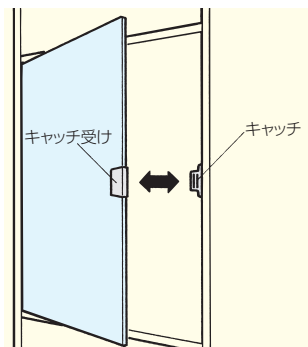

## 使用条件

家具のガラス扉、木製扉

- おもにオーディオボックスのガラス扉のように、取手を使用し難い扉の場合に適したキャッチです。
- 扉を閉めると一般のキャッチ同様にキャッチが効いて閉扉状態を保持し、またその状態からさらに扉を軽く押すと扉が押し出されるように開きます。

## ワンプッシュキャッチ

- 扉を押すと扉が押し出される、取手不要のマグネットプッシュキャッチです。

※マグネット突出しストローク=14mm