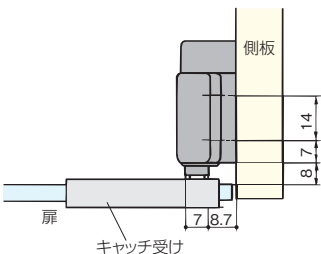

## ワンプッシュキャッチ

- 扉を押すと扉が押し出される、取手不要のマグネットプッシュキャッチです。

※マグネット突出しストローク=14mm

## インセット扉の場合の納まり参考図

## かぶせ扉の場合の納まり参考図

### 本体寸法

サイズ	L1	P	H	L2	a
大S	50	40	18.3	28	-
小S	38	28	18	16	-
大W	96	43	18.3	28	46
小W	70	30	18	16	32