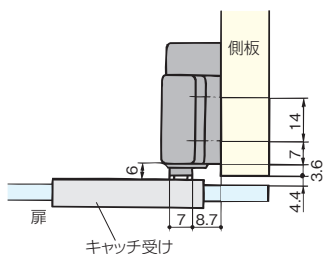

## ワンプッシュキャッチ

- 扉を押すと扉が押し出される、取手不要のマグネットプッシュキャッチです。

※マグネット突出しストローク=14mm

## インセット扉の場合の納まり参考図

## かぶせ扉の場合の納まり参考図

### 本体寸法

サイズ	L1	P	H	L2	a
大S	50	40	18.3	28	-
小S	38	28	18	16	-
大W	96	43	18.3	28	46
小W	70	30	18	16	32