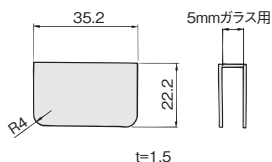

プッシュキャッチ受け(5mmガラス用)(別売)

※両面テープ付きのスペーサー(黒色)がセットされています。

[材 質] 銅

色	価格(税抜) 注文コード	¥130 002405
クロームメッキ	価格(税抜) 注文コード	¥150 002406*
黒	価格(税抜) 注文コード	¥150 002406*
小箱入数		50ヶ
梱入数		700ヶ

*は在庫がなくなり次第販売を終了させていただきます。