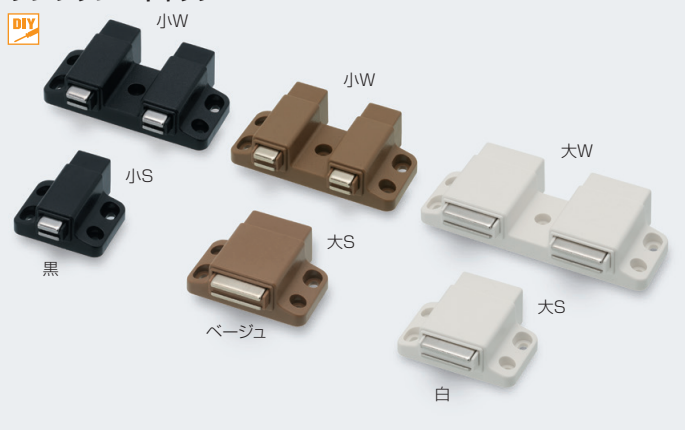

## ワンプッシュキャッチ

- 扉を押すと扉が押し出される、取手不要のマグネットプッシュキャッチです。

※マグネット突出しストローク=14mm