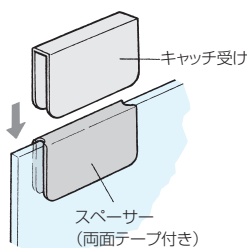

プッシュキャッチ受け(5mmガラス用)(別売)

※両面テープ付きのスペーサー(黒色)がセットされています。

[材 質] 銅

色	価格(税抜) 注文コード	¥130 002405
クロームメッキ	価格(税抜) 注文コード	¥150 002406*
黒	価格(税抜) 注文コード	¥150 002406*
小箱入数		50ヶ
梱入数		700ヶ

*は在庫がなくなり次第販売を終了させていただきます。