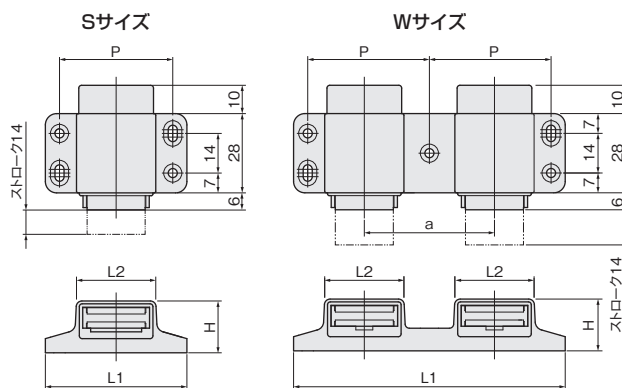

## ワンプッシュキャッチ

- 扉を押すと扉が押し出される、取手不要のマグネットプッシュキャッチです。

※マグネット突出しストローク=14mm

### 本体寸法

サイズ	L1	P	H	L2	a
大S	50	40	18.3	28	-
小S	38	28	18	16	-
大W	96	43	18.3	28	46
小W	70	30	18	16	32