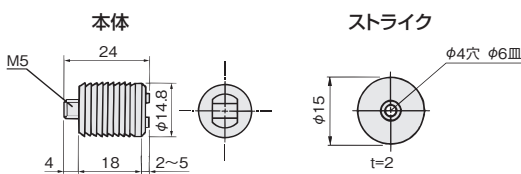

※ストライクはクロメート。
※この商品のご注文は、小箱単位でお願い致します。
*は在庫がなくなり次第販売を終了させて頂きます。

HA 埋込スライドマグネット

※ストライクは別売。

- 使用条件** 木製家具かぶせ扉のみ。

- 物の出し入れの邪魔にならない、木口掘込みタイプです。
- 超細型設計(φ10.5mm)のため、薄板にもご使用になれます。
- マグネットケースをドライバーあるいはコインなどで回すと、マグネットケースが前後にスライドしますので、マグネットの位置調整が容易にできます。(調整代=3mm)

[材 質] 本体ケース：ABS
[推奨ねじ] +皿木ねじ2.4×13
(添付されていません)

色	磁力	15.7N(1.6kgf)	
		価格(税抜)	¥180
白	注文コード	002981	
茶	価格(税抜)	¥180	
	注文コード	002980	
小箱入数		200ヶ	
梱入数		2,000ヶ	

※ストライクは別売
φ16-t1.6(クロメート)：¥30(注文コード：002969)
φ15-t2(クロメート)：¥30(注文コード：018001)
φ15-t2(GBメッキ)：¥30(注文コード：018012)
※この商品のご注文は、小箱単位でお願い致します。

埋込スライドマグネット14mm

- 使用条件** 木製家具かぶせ扉のみ。

- 物の出し入れの邪魔にならない、木口掘込みタイプです。
- マグネットケースをドライバーあるいはコインなどで回すと、マグネットケースが前後にスライドしますので、マグネットの位置調整が容易にできます。(調整代=3mm)

[材 質] 本体ケース：ABS
ストライク：鋼
[仕上げ] 本体ケース：茶
ストライク：クロメート
[添付品] +皿木ねじ2.4×13 1本

磁 力	16.7N(1.7kgf)	
価格(税抜)	¥190	
注文コード	002374	
小箱入数	120ヶ	
梱入数	1,200ヶ	

※この商品のご注文は、小箱単位でお願い致します。

トータルマグネット2号

- 使用条件** 木製家具かぶせ扉のみ。

- 物の出し入れの邪魔にならない、木口掘込みタイプです。
- 奥行が浅い(16mm)ため、狭い寸法の棧の場合にもご使用になれます。
- マグネットケースをドライバーあるいはコインなどで回すと、マグネットケースが前後にスライドしますので、マグネットの位置調整が容易にできます。(調整代=3mm)