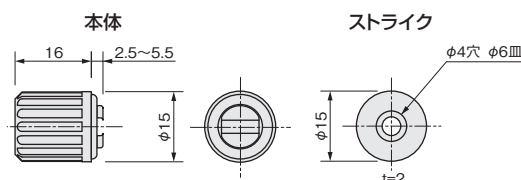

埋込スライドマグネット14mm

- 使用条件** 木製家具かぶせ扉のみ。

- 物の出し入れの邪魔にならない、木口掘込みタイプです。
- マグネットケースをドライバーあるいはコインなどで回すと、マグネットケースが前後にスライドしますので、マグネットの位置調整が容易にできます。(調整代=3mm)

[材 質] 本体ケース：ABS
ストライク：鋼
[仕上げ] 本体ケース：茶
ストライク：クロメート
[添付品] +皿木ねじ2.4×13 1本

磁 力	16.7N(1.7kgf)	
価格(税抜)	¥190	
注文コード	002374	
小箱入数	120ヶ	
梱入数	1,200ヶ	

※この商品のご注文は、小箱単位でお願い致します。

トータルマグネット2号

- 使用条件** 木製家具かぶせ扉のみ。

- 物の出し入れの邪魔にならない、木口掘込みタイプです。
- 奥行が浅い(16mm)ため、狭い寸法の棧の場合にもご使用になれます。
- マグネットケースをドライバーあるいはコインなどで回すと、マグネットケースが前後にスライドしますので、マグネットの位置調整が容易にできます。(調整代=3mm)

[材 質] 本体ケース：ABS
ストライク：鋼
[仕上げ] 本体ケース：茶
ストライク：クロメート
[推奨ねじ] +皿木ねじ2.4×13
(添付されていません)

磁 力	18.6N(1.9kgf)	
価格(税抜)	¥180	
注文コード	002382	
小箱入数	100ヶ	
梱入数	1,000ヶ	

※この商品のご注文は、小箱単位でお願い致します。

ドア錠	1
丁番	2
スライド 丁番	3
開き戸 金具	4
引戸錠	5
引戸 金具	6
上吊式 引戸金具	7
移動 間仕切 金具	8
折戸 金具	9
室内用 アルミ建具	10
取手・ 引手	11
スライド レール ワイヤー バスケット	12
収納・ 吊金具	13
その他 家具金物	14
物干金具・ 諸金具	15
真鍮 アンティーク	16
設計 施工 ガイド	
会社案内	