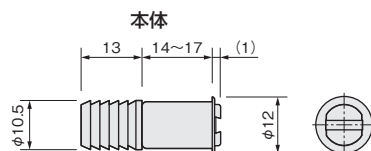

ISK 2号スライドマグネット

- マグネットケースをドライバーあるいはコインなどで回すと、マグネットケースが前後にスライドしますので、マグネットの位置調整が容易にできます。(調整代=3mm)

[材 質] 本体ケース：ABS ストライク：鋼
[添付品] 本体：+丸木ねじ3.1×16 2本
ストライク：+皿木ねじ2.4×13 1本(Wは2本)

色	サイズ 磁力	S(片開き用)	W(両開き用)
		16.7N(1.7kgf)	16.7N(1.7kgf)×2
白	価格(税抜)	¥190	¥390
	注文コード	002371	018006*
茶	価格(税抜)	¥190	¥390
	注文コード	002370	018002*
小箱入数		120ヶ	60ヶ
梱入数		1,200ヶ	600ヶ

※ストライクはクロメート。
※この商品のご注文は、小箱単位でお願い致します。
*は在庫がなくなり次第販売を終了させて頂きます。

HA 埋込スライドマグネット

※ストライクは別売。

- 使用条件** 木製家具かぶせ扉のみ。

- 物の出し入れの邪魔にならない、木口掘込みタイプです。
- 超細型設計(φ10.5mm)のため、薄板にもご使用になれます。
- マグネットケースをドライバーあるいはコインなどで回すと、マグネットケースが前後にスライドしますので、マグネットの位置調整が容易にできます。(調整代=3mm)

埋込スライドマグネット14mm

- 使用条件** 木製家具かぶせ扉のみ。

- 物の出し入れの邪魔にならない、木口掘込みタイプです。
- マグネットケースをドライバーあるいはコインなどで回すと、マグネットケースが前後にスライドしますので、マグネットの位置調整が容易にできます。(調整代=3mm)

[材 質] 本体ケース：ABS
ストライク：鋼
[仕上げ] 本体ケース：茶
ストライク：クロメート
[添付品] +皿木ねじ2.4×13 1本