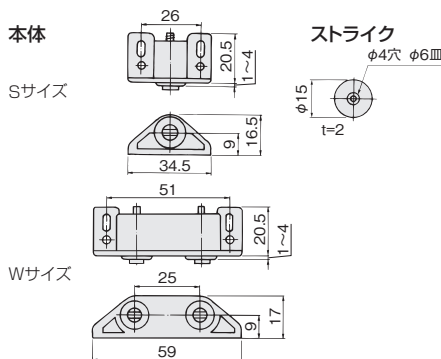

ISK 2号スライドマグネット

- マグネットケースをドライバーあるいはコインなどで回すと、マグネットケースが前後にスライドしますので、マグネットの位置調整が容易にできます。(調整代=3mm)

[材 質] 本体ケース：ABS ストライク：鋼
[添付品] 本体：+丸木ねじ3.1×16 2本
ストライク：+皿木ねじ2.4×13 1本(Wは2本)

色	サイズ 磁力	S(片開き用)	W(両開き用)
		16.7N(1.7kgf)	16.7N(1.7kgf)×2
白	価格(税抜)	¥190	¥390
	注文コード	002371	018006*
茶	価格(税抜)	¥190	¥390
	注文コード	002370	018002*
小箱入数		120ヶ	60ヶ
梱入数		1,200ヶ	600ヶ

※ストライクはクロメート。
※この商品のご注文は、小箱単位でお願い致します。
*は在庫がなくなり次第販売を終了させて頂きます。

HA 埋込スライドマグネット

※ストライクは別売。

- 使用条件** 木製家具かぶせ扉のみ。

- 物の出し入れの邪魔にならない、木口掘込みタイプです。
- 超細型設計(φ10.5mm)のため、薄板にもご使用になれます。
- マグネットケースをドライバーあるいはコインなどで回すと、マグネットケースが前後にスライドしますので、マグネットの位置調整が容易にできます。(調整代=3mm)

磁 力	16.7N(1.7kgf)	
価格(税抜)	¥190	
注文コード	002374	
小箱入数	120ヶ	
梱入数	1,200ヶ	

※この商品のご注文は、小箱単位でお願い致します。

トータルマグネット2号

- 使用条件** 木製家具かぶせ扉のみ。

- 物の出し入れの邪魔にならない、木口掘込みタイプです。
- 奥行が浅い(16mm)ため、狭い寸法の棧の場合にもご使用になれます。
- マグネットケースをドライバーあるいはコインなどで回すと、マグネットケースが前後にスライドしますので、マグネットの位置調整が容易にできます。(調整代=3mm)