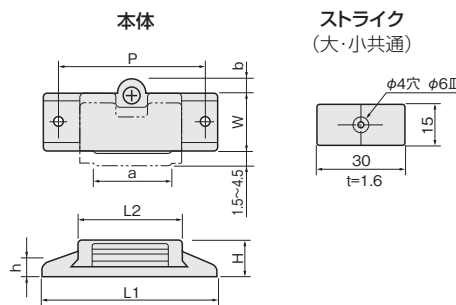

使用条件

木製家具かぶせ扉のみ。

- 物の出し入れの邪魔にならない本体埋込みタイプです。
- 調整ねじをドライバーで回すと、マグネットケースが前後にスライドしますので、マグネットの位置調整が容易にできます。(調整代=3mm)

【材 質】 本体ケース：PC ストライク：銅
 【仕上げ】 本体ケース：茶 ストライク：GBメッキ
 【推奨ねじ】 本体：+皿木ねじ3.1×16 2本
 ストライク：+皿木ねじ2.4×13 1本
 (添付されていません)

磁 力	30.4N (3.1kgf)
価格(税抜)	¥180
注文コード	002385
袋 入 数	50ヶ
梱 入 数	500ヶ

※この商品のご注文は、袋単位でお願い致します。

スライドベストマグネット

- 調整ねじをドライバーで回すと、マグネットケースが前後にスライドしますので、マグネットの位置調整が容易にできます。(調整代=3mm)

【材 質】 本体ケース：ABS ストライク：銅
 【仕上げ】 本体ケース：茶 ストライク：GBメッキ
 【推奨ねじ】 本体：+丸木ねじ3.1×16
 ストライク：+皿木ねじ2.4×13
 (添付されていません)

サイズ	大	小
磁 力	34.3N(3.5kgf)	27.5N(2.8kgf)
価格(税抜)	¥200	¥180
注文コード	002400	002380
袋 入 数	50ヶ	50ヶ
梱 入 数	500ヶ	500ヶ

※この商品のご注文は、袋単位でお願い致します。

スライドマグネット 中・強力型

- 調整ねじをドライバーで回すと、マグネットケースが前後にスライドしますので、マグネットの位置調整が容易にできます。(調整代=4.5mm)