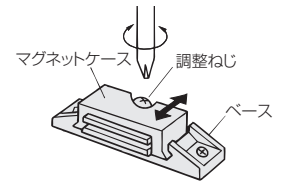

使用条件

木製家具かぶせ扉のみ。

- 物の出し入れの邪魔にならない本体埋込みタイプです。
- 調整ねじをドライバーで回すと、マグネットケースが前後にスライドしますので、マグネットの位置調整が容易にできます。(調整代=3mm)

【材 質】 本体ケース：PC ストライク：銅
 【仕上げ】 本体ケース：茶 ストライク：GBメッキ
 【推奨ねじ】 本体：+皿木ねじ3.1×16 2本
 ストライク：+皿木ねじ2.4×13 1本
 (添付されていません)

磁 力	30.4N (3.1kgf)
価格(税抜)	¥180
注文コード	002385
袋 入 数	50ヶ
梱 入 数	500ヶ

※この商品のご注文は、袋単位でお願い致します。

スライドベストマグネット

- 調整ねじをドライバーで回すと、マグネットケースが前後にスライドしますので、マグネットの位置調整が容易にできます。(調整代=3mm)

【材 質】 本体ケース：ABS ストライク：銅
 【仕上げ】 本体ケース：茶 ストライク：GBメッキ
 【推奨ねじ】 本体：+丸木ねじ3.1×16
 ストライク：+皿木ねじ2.4×13
 (添付されていません)