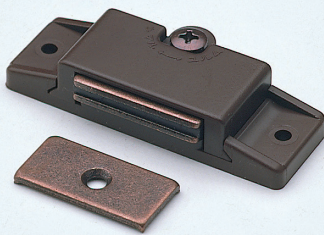

キャッチ

ドア錠
1
丁番
2
スライド
丁番
3
開き戸
金具
4
引戸錠
5
引戸
金具
6
上吊式
引戸金具
7
移動
間仕切
金具
8
折戸
金具
9
室内用
アルミ建具
10
取手・
引手
11
スラベール
ワイヤー
バスケット
12
収納・
吊金具
13
その他の
家具金物
14
物干金具・
諸金具
15
真鍮
アンティーク
16
設計
施工
ガイド
会社案内

30mm埋込スライドマグネット

使用条件

木製家具かぶせ扉のみ。

- 物の出し入れの邪魔にならない本体埋込みタイプです。
- 調整ねじをドライバーで回すと、マグネットケースが前後にスライドしますので、マグネットの位置調整が容易にできます。(調整代=3mm)

【材 質】 本体ケース：PC ストライク：銅
 【仕上げ】 本体ケース：茶 ストライク：GBメッキ
 【推奨ねじ】 本体：+皿木ねじ3.1×16 2本
 ストライク：+皿木ねじ2.4×13 1本
 (添付されていません)

磁 力	30.4N (3.1kgf)
価格(税抜)	¥180
注文コード	002385
袋 入 数	50ヶ
梱 入 数	500ヶ

※この商品のご注文は、袋単位でお願い致します。

スライドベストマグネット

- 調整ねじをドライバーで回すと、マグネットケースが前後にスライドしますので、マグネットの位置調整が容易にできます。(調整代=3mm)

【材 質】 本体ケース：ABS ストライク：銅
 【仕上げ】 本体ケース：茶 ストライク：GBメッキ
 【推奨ねじ】 本体：+丸木ねじ3.1×16
 ストライク：+皿木ねじ2.4×13
 (添付されていません)