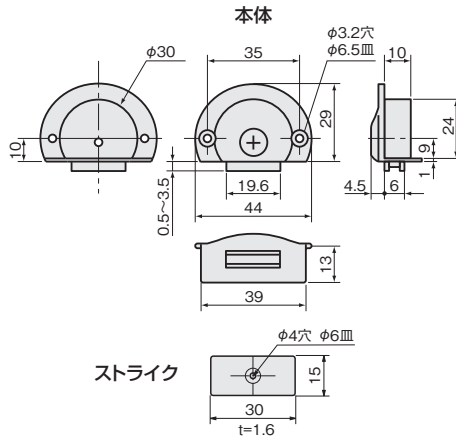

キャッチ

ドア錠
1
丁番
2
スライド
丁番
3
開き戸
金具
4
引戸錠
5
引戸
金具
6
上吊式
引戸金具
7
移動
間仕切
金具
8
折戸
金具
9
室内用
アルミ建具
10
取手・
引手
11
スラベール
ワイヤー
バスケット
12
収納・
吊金具
13
その他の
家具金物
14
物干金具・
諸金具
15
真鍮
アンティーク
16
設計
施工
ガイド
会社案内

30mm埋込スライドマグネット

使用条件

木製家具かぶせ扉のみ。

- 物の出し入れの邪魔にならない本体埋込みタイプです。
- 調整ねじをドライバーで回すと、マグネットケースが前後にスライドしますので、マグネットの位置調整が容易にできます。(調整代=3mm)

【材 質】 本体ケース：PC ストライク：銅
 【仕上げ】 本体ケース：茶 ストライク：GBメッキ
 【推奨ねじ】 本体：+皿木ねじ3.1×16 2本
 ストライク：+皿木ねじ2.4×13 1本
 (添付されていません)

磁 力	30.4N (3.1kgf)
価格(税抜)	¥180
注文コード	002385
袋 入 数	50ヶ
梱 入 数	500ヶ

※この商品のご注文は、袋単位でお願い致します。

スライドベストマグネット

- 調整ねじをドライバーで回すと、マグネットケースが前後にスライドしますので、マグネットの位置調整が容易にできます。(調整代=3mm)

【材 質】 本体ケース：ABS ストライク：銅
 【仕上げ】 本体ケース：茶 ストライク：GBメッキ
 【推奨ねじ】 本体：+丸木ねじ3.1×16
 ストライク：+皿木ねじ2.4×13
 (添付されていません)

サイズ	大	小
磁 力	34.3N(3.5kgf)	27.5N(2.8kgf)
価格(税抜)	¥200	¥180
注文コード	002400	002380
袋 入 数	50ヶ	50ヶ
梱 入 数	500ヶ	500ヶ

※この商品のご注文は、袋単位でお願い致します。

スライドマグネット 中・強力型

- 調整ねじをドライバーで回すと、マグネットケースが前後にスライドしますので、マグネットの位置調整が容易にできます。(調整代=4.5mm)