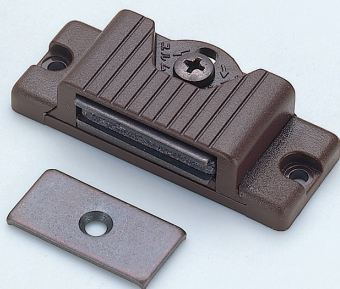

使用条件

木製家具かぶせ扉のみ。

- 物の出し入れの邪魔にならない本体埋込みタイプです。
- 調整ねじをドライバーで回すと、マグネットケースが前後にスライドしますので、マグネットの位置調整が容易にできます。(調整代=3mm)

【材 質】 本体ケース：PC ストライク：銅
 【仕上げ】 本体ケース：茶 ストライク：GBメッキ
 【推奨ねじ】 本体：+皿木ねじ3.1×16 2本
 ストライク：+皿木ねじ2.4×13 1本
 (添付されていません)

磁 力	30.4N (3.1kgf)
価格(税抜)	¥180
注文コード	002385
袋 入 数	50ヶ
梱 入 数	500ヶ

※この商品のご注文は、袋単位でお願い致します。

スライドベストマグネット

- 調整ねじをドライバーで回すと、マグネットケースが前後にスライドしますので、マグネットの位置調整が容易にできます。(調整代=3mm)

【材 質】 本体ケース：ABS ストライク：銅
 【仕上げ】 本体ケース：茶 ストライク：GBメッキ
 【推奨ねじ】 本体：+丸木ねじ3.1×16
 ストライク：+皿木ねじ2.4×13
 (添付されていません)

サイズ	大	小
磁 力	34.3N(3.5kgf)	27.5N(2.8kgf)
価格(税抜)	¥200	¥180
注文コード	002400	002380
袋 入 数	50ヶ	50ヶ
梱 入 数	500ヶ	500ヶ

※この商品のご注文は、袋単位でお願い致します。

スライドマグネット 中・強力型

- 調整ねじをドライバーで回すと、マグネットケースが前後にスライドしますので、マグネットの位置調整が容易にできます。(調整代=4.5mm)