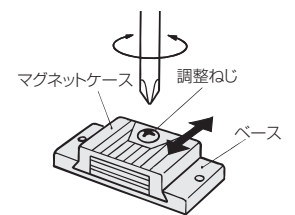

- ●調整ねじをドライバーで回すと、マグネットケースが前後にスライドしますので、マグネットの位置調整が容易にできます。(調整代=4.5mm)