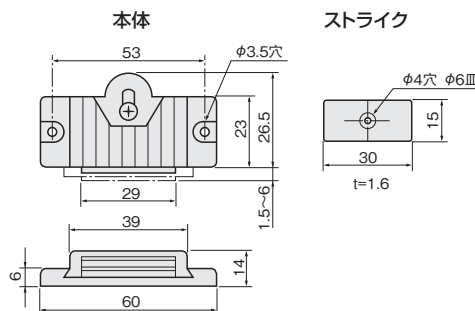

使用条件

木製家具かぶせ扉のみ。

- 物の出し入れの邪魔にならない本体埋込みタイプです。
- 調整ねじをドライバーで回すと、マグネットケースが前後にスライドしますので、マグネットの位置調整が容易にできます。(調整代=3mm)

【材 質】 本体ケース：PC ストライク：銅
 【仕上げ】 本体ケース：茶 ストライク：GBメッキ
 【推奨ねじ】 本体：+皿木ねじ3.1×16 2本
 ストライク：+皿木ねじ2.4×13 1本
 (添付されていません)

磁 力	30.4N (3.1kgf)
価格(税抜)	¥180
注文コード	002385
袋 入 数	50ヶ
梱 入 数	500ヶ

※この商品のご注文は、袋単位でお願い致します。

スライドベストマグネット

- 調整ねじをドライバーで回すと、マグネットケースが前後にスライドしますので、マグネットの位置調整が容易にできます。(調整代=3mm)

【材 質】 本体ケース：ABS ストライク：銅
 【仕上げ】 本体ケース：茶 ストライク：GBメッキ
 【推奨ねじ】 本体：+丸木ねじ3.1×16
 ストライク：+皿木ねじ2.4×13
 (添付されていません)

サイズ	大	小
磁 力	34.3N(3.5kgf)	27.5N(2.8kgf)
価格(税抜)	¥200	¥180
注文コード	002400	002380
袋 入 数	50ヶ	50ヶ
梱 入 数	500ヶ	500ヶ

※この商品のご注文は、袋単位でお願い致します。

スライドマグネット 中・強力型

- 調整ねじをドライバーで回すと、マグネットケースが前後にスライドしますので、マグネットの位置調整が容易にできます。(調整代=4.5mm)