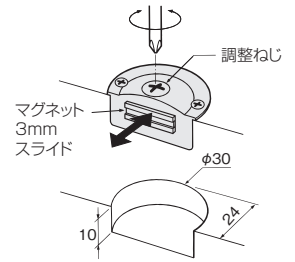

キャッチ

ドア錠
1
丁番
2
スライド
丁番
3
開き戸
金具
4
引戸錠
5
引戸
金具
6
上吊式
引戸金具
7
移動
間仕切
金具
8
折戸
金具
9
室内用
アルミ建具
10
取手・
引手
11
スラベール
ワイヤー
バスケット
12
収納・
吊金具
13
その他の
家具金物
14
物干金具・
諸金具
15
真鍮
アンティーク
16
設計
施工
ガイド
会社案内

30mm埋込スライドマグネット

使用条件

木製家具かぶせ扉のみ。

- 物の出し入れの邪魔にならない本体埋込みタイプです。
- 調整ねじをドライバーで回すと、マグネットケースが前後にスライドしますので、マグネットの位置調整が容易にできます。(調整代=3mm)

【材 質】 本体ケース：PC ストライク：銅
 【仕上げ】 本体ケース：茶 ストライク：GBメッキ
 【推奨ねじ】 本体：+皿木ねじ3.1×16 2本
 ストライク：+皿木ねじ2.4×13 1本
 (添付されていません)

サイズ	大	小
磁 力	34.3N(3.5kgf)	27.5N(2.8kgf)
価格(税抜)	¥200	¥180
注文コード	002400	002380
袋 入 数	50ヶ	50ヶ
梱 入 数	500ヶ	500ヶ

※この商品のご注文は、袋単位でお願い致します。

スライドマグネット 中・強力型

- 調整ねじをドライバーで回すと、マグネットケースが前後にスライドしますので、マグネットの位置調整が容易にできます。(調整代=4.5mm)