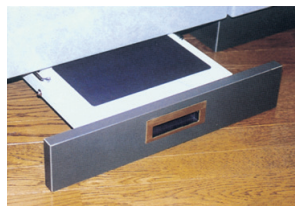

収納踏台

台輪収納踏台

NEW

使用条件

◇踏台の積載質量：100kg(各段共)

- 台輪に収納できる、薄く折りたためる踏台です。
- 台輪の前板への取付けは、面付けのねじ止めです。

使用時サイズ：幅290×奥行400×高さ415
収納時サイズ：幅290×奥行520×高さ80

[主材質] 鋼