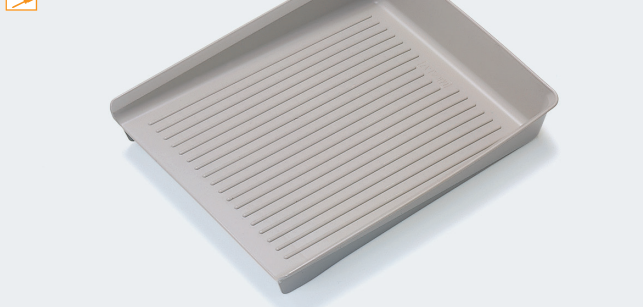

パッケントレイ

DIY

- ●シューズの出し入れや掃除のしやすさ、汚れの目立ちにくさなど、随所に工夫が加えられたロッカー用シューズトレイです。

【材 質】PP
【 色 】ベージュ

サ イ ズ	(L×W×H)
	310×242×49
価格(税抜)	¥1,300
注文コード	005761
梱 入 数	40ヶ