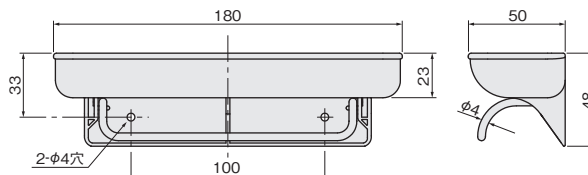

## SPボックス

NEW DIY

- ロッカーの扉裏面に取付けて使用する小物入れです。
- スマートフォン5.5~6インチが収納できるポケットが付いています。

※図は「バー付き」

【材 質】バー付き：ABS、ステンレス鋼  
バー無し：ABS

【推奨ねじ】+トラスタッピンねじ3.5×16(添付されていません)

種 類	バー付き	バー無し
色	スモークグレー+ステン	スモークグレー
価格(税抜)	¥1,600	¥800
注文コード	223510	223511
梱 入 数	100ヶ	100ヶ

## パッケンボックス-N

DIY

- ロッカー用の小物入れです。

※図は「バー付き」

【材 質】バー付き：ABS、ステンレス鋼  
バー無し：ABS

【推奨ねじ】+トラスタッピンねじ3×16(添付されていません)

種 類	バー付き	バー無し
色	スモークグレー+ステン	スモークグレー
価格(税抜)	¥1,200	¥600
注文コード	222801	222802
梱 入 数	100ヶ	100ヶ