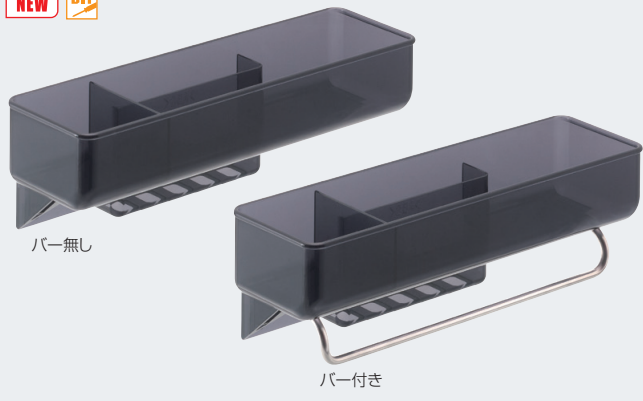

# ロッカー用金具

## SPボックス

NEW DIY

- ロッカーの扉裏面に取付けて使用する小物入れです。
- スマートフォン5.5~6インチが収納できるポケットが付いています。

※図は「バー付き」

【材 質】バー付き：ABS、ステンレス鋼  
バー無し：ABS

【推奨ねじ】+トラスタッピンねじ3.5×16(添付されていません)

種 類	バー付き	バー無し
色	スモークグレー+ステン	スモークグレー
価格(税抜)	¥1,600	¥800
注文コード	223510	223511
梱 入 数	100ヶ	100ヶ

## パッケンボックス-N

DIY

- ロッカー用の小物入れです。

※図は「バー付き」

【材 質】バー付き：ABS、ステンレス鋼  
バー無し：ABS

【推奨ねじ】+トラスタッピンねじ3×16(添付されていません)

種 類	バー付き	バー無し
色	スモークグレー+ステン	スモークグレー
価格(税抜)	¥1,200	¥600
注文コード	222801	222802
梱 入 数	100ヶ	100ヶ