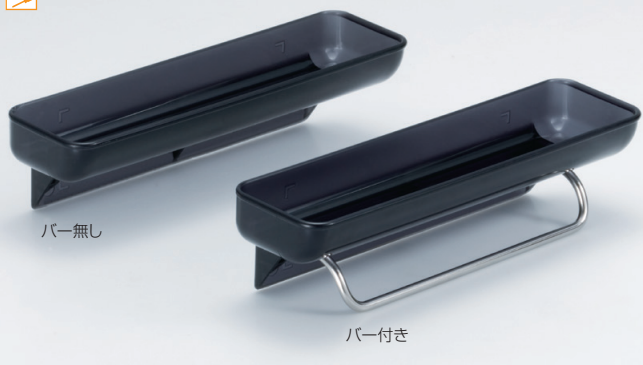

## SPボックス

NEW DIY

- ロッカーの扉裏面に取付けて使用する小物入れです。
- スマートフォン5.5~6インチが収納できるポケットが付いています。

※図は「バー付き」

【材 質】バー付き：ABS、ステンレス鋼  
バー無し：ABS

【推奨ねじ】+トラスタッピンねじ3.5×16(添付されていません)

種 類	バー付き	バー無し
色	スモークグレー+ステン	スモークグレー
価格(税抜)	¥1,600	¥800
注文コード	223510	223511
梱 入 数	100ヶ	100ヶ

## パッケンボックス-N

DIY

- ロッカー用の小物入れです。

※図は「バー付き」

【材 質】バー付き：ABS、ステンレス鋼  
バー無し：ABS

【推奨ねじ】+トラスタッピンねじ3×16(添付されていません)

種 類	バー付き	バー無し
色	スモークグレー+ステン	スモークグレー
価格(税抜)	¥1,200	¥600
注文コード	222801	222802
梱 入 数	100ヶ	100ヶ