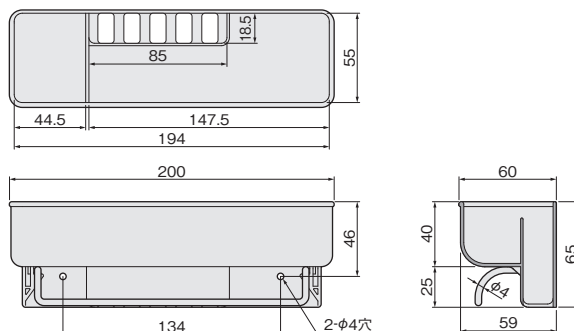

## SPボックス

NEW DIY

- ロッカーの扉裏面に取付けて使用する小物入れです。
- スマートフォン5.5~6インチが収納できるポケットが付いています。

※図は「バー付き」

【材 質】バー付き：ABS、ステンレス鋼  
バー無し：ABS

【推奨ねじ】+トラスタッピンねじ3.5×16(添付されていません)

種 類	バー付き	バー無し
色	スモークグレー+ステン	スモークグレー
価格(税抜)	¥1,600	¥800
注文コード	223510	223511
梱 入 数	100ヶ	100ヶ