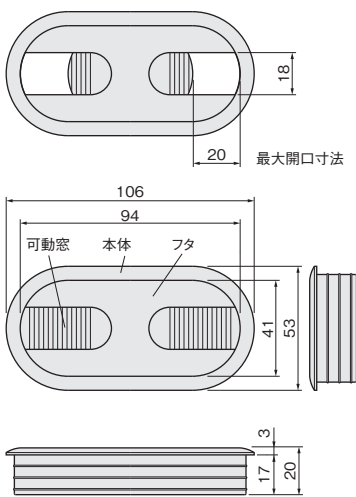

設計

施工

ガイド

会社案内

配線用グロメット

- 家具などに取付け、配線コードを通します。
- フタを外してコンセントを通し、フタを戻したら配線量に応じて可動窓を調整します。

コードを通してフタをします。

可動窓はスライドします。

G-898

G-809

G-899

掘込加工参考図

掘込加工参考図

掘込加工参考図

[材質] 本体、フタ：PA
可動窓：LDPE

品番	G-898	G-809	G-899
ダークグレー	価格(税抜) 注文コード ¥640 223377	¥550 223389	¥420 223383
ライトグレー	価格(税抜) 注文コード ¥640 223378	¥550 223390	¥420 223384
アイボリー	価格(税抜) 注文コード ¥640 223379	¥550 223391	¥420 223385
ブラウン	価格(税抜) 注文コード ¥640 223380	¥550 223392	¥420 223386
白	価格(税抜) 注文コード ¥640 223381	¥550 223393	¥420 223387
黒	価格(税抜) 注文コード ¥640 223382	¥550 223394	¥420 223388
梱入数	100ヶ	100ヶ	100ヶ