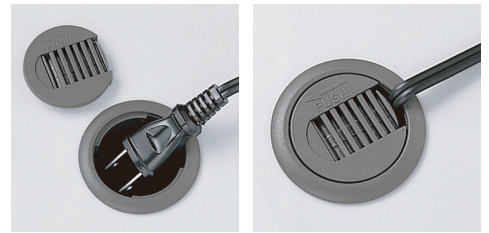

設計

施工

ガイド

会社案内

配線用グロメット

- 家具などに取付け、配線コードを通します。
- フタを外してコンセントを通し、フタを戻したら配線量に応じて可動窓を調整します。

コードを通してフタをします。

可動窓はスライドします。