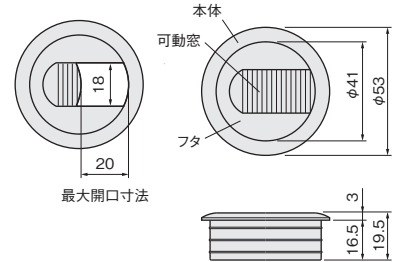

設計

施工

ガイド

会社案内

配線用グロメット

- 家具などに取付け、配線コードを通します。
- フタを外してコンセントを通し、フタを戻したら配線量に応じて可動窓を調整します。

コードを通してフタをします。

可動窓はスライドします。

G-898

G-809

G-899

掘込加工参考図

掘込加工参考図

掘込加工参考図

[材質] 本体、フタ：PA
可動窓：LDPE

品番	G-898	G-809	G-899
ダークグレー	価格(税抜) 注文コード ¥640 223377	¥550 223389	¥420 223383
ライトグレー	価格(税抜) 注文コード ¥640 223378	¥550 223390	¥420 223384
アイボリー	価格(税抜) 注文コード ¥640 223379	¥550 223391	¥420 223385
ブラウン	価格(税抜) 注文コード ¥640 223380	¥550 223392	¥420 223386
白	価格(税抜) 注文コード ¥640 223381	¥550 223393	¥420 223387
黒	価格(税抜) 注文コード ¥640 223382	¥550 223394	¥420 223388
梱入数	100ヶ	100ヶ	100ヶ