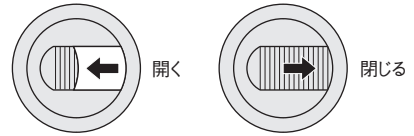

設計

施工

ガイド

会社案内

配線用グロメット

- 家具などに取付け、配線コードを通します。
- フタを外してコンセントを通し、フタを戻したら配線量に応じて可動窓を調整します。

コードを通してフタをします。

可動窓はスライドします。

G-898

G-809

G-899

掘込加工参考図

掘込加工参考図

掘込加工参考図

[材質] 本体、フタ：PA
可動窓：LDPE

品番	G-898	G-809	G-899
ダークグレー	価格(税抜) 注文コード ¥640 223377	¥550 223389	¥420 223383
ライトグレー	価格(税抜) 注文コード ¥640 223378	¥550 223390	¥420 223384
アイボリー	価格(税抜) 注文コード ¥640 223379	¥550 223391	¥420 223385
ブラウン	価格(税抜) 注文コード ¥640 223380	¥550 223392	¥420 223386
白	価格(税抜) 注文コード ¥640 223381	¥550 223393	¥420 223387
黒	価格(税抜) 注文コード ¥640 223382	¥550 223394	¥420 223388
梱入数	100ヶ	100ヶ	100ヶ