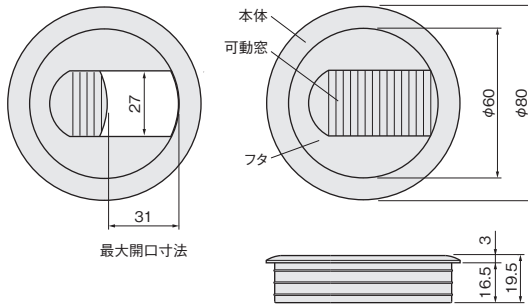

設計

施工

ガイド

会社案内

配線用グロメット

- 家具などに取付け、配線コードを通します。
- フタを外してコンセントを通し、フタを戻したら配線量に応じて可動窓を調整します。

コードを通してフタをします。

可動窓はスライドします。

G-898

G-809

G-899

掘込加工参考図

掘込加工参考図

掘込加工参考図

[材質] 本体、フタ：PA
可動窓：LDPE

品番	G-898	G-809	G-899
ダークグレー	価格(税抜) 注文コード ¥640 223377	¥550 223389	¥420 223383
ライトグレー	価格(税抜) 注文コード ¥640 223378	¥550 223390	¥420 223384
アイボリー	価格(税抜) 注文コード ¥640 223379	¥550 223391	¥420 223385
ブラウン	価格(税抜) 注文コード ¥640 223380	¥550 223392	¥420 223386
白	価格(税抜) 注文コード ¥640 223381	¥550 223393	¥420 223387
黒	価格(税抜) 注文コード ¥640 223382	¥550 223394	¥420 223388
梱入数	100ヶ	100ヶ	100ヶ