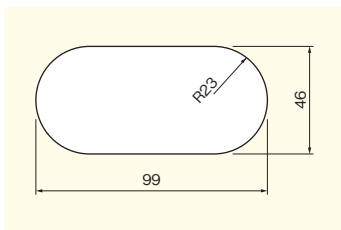

G-898

G-809

G-899

掘込加工参考図

掘込加工参考図

掘込加工参考図

[材質] 本体、フタ：PA
可動窓：LDPE

品番	G-898	G-809	G-899
ダークグレー	価格(税抜) 注文コード ¥640 223377	¥550 223389	¥420 223383
ライトグレー	価格(税抜) 注文コード ¥640 223378	¥550 223390	¥420 223384
アイボリー	価格(税抜) 注文コード ¥640 223379	¥550 223391	¥420 223385
ブラウン	価格(税抜) 注文コード ¥640 223380	¥550 223392	¥420 223386
白	価格(税抜) 注文コード ¥640 223381	¥550 223393	¥420 223387
黒	価格(税抜) 注文コード ¥640 223382	¥550 223394	¥420 223388
梱入数	100ヶ	100ヶ	100ヶ