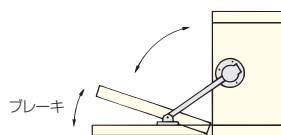

棒タスキ S-39

●自動ブレーキ装置が付いているため、扉の落下が静かで安全です。また、扉の重量によってブレーキ調整ができるようになっています。

●左右兼用。

[材 質] 銅、PA6
 [仕上げ] クロームメッキ
 [推奨ねじ] +皿木ねじ2.7×16
 (添付されていません)

価格(税抜)	¥510
注文コード	005732
小箱入数	60ヶ
梱入数	300ヶ

ドア錠	1
丁番	2
スライド 丁番	3
開き戸 金具	4
引戸錠	5
引戸 金具	6
上吊式 引戸金具	7
移動 間仕切 金具	8
折戸 金具	9
室内用 戸建具	10
取手・ 引手	11
スライド レール ワイヤー バスケット	12
収納・ 吊金具	13
その他 家具金物	14
物干金具・ 諸金具	15
真鍮 アンティーク	16
設計 施工 ガイド	
会社案内	