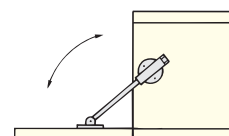

棒タスキ S-34

●左右兼用。

[材 質] 銅、PA6
 [仕上げ] クロームメッキ
 [推奨ねじ] +皿木ねじ2.7×16
 (添付されていません)

価格(税抜)	¥430
注文コード	005731
小箱入数	60ヶ
梱入数	300ヶ

棒タスキ S-35

●左右兼用。

[材 質] 銅、PA6
 [仕上げ] クロームメッキ
 [推奨ねじ] +皿木ねじ2.7×16
 (添付されていません)

価格(税抜)	¥510
注文コード	005786
小箱入数	60ヶ
梱入数	300ヶ

棒タスキ S-39

●自動ブレーキ装置が付いているため、扉の落下が静かで安全です。また、扉の重量によってブレーキ調整ができるようになっています。

●左右兼用。

[材 質] 銅、PA6
 [仕上げ] クロームメッキ
 [推奨ねじ] +皿木ねじ2.7×16
 (添付されていません)

価格(税抜)	¥510
注文コード	005732
小箱入数	60ヶ
梱入数	300ヶ

ドア錠	1
丁番	2
スライド 丁番	3
開き戸 金具	4
引戸錠	5
引戸 金具	6
上吊式 引戸金具	7
移動 間仕切 金具	8
折戸 金具	9
室内用 戸建具	10
取手・ 引手	11
スライド レール ワイヤー バスケット	12
収納・ 吊金具	13
その他 家具金物	14
物干金具・ 諸金具	15
真鍮 アンティーク	16
設計 施工 ガイド	
会社案内	