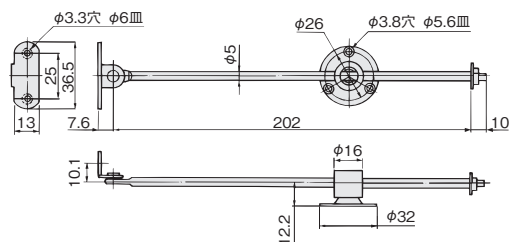

棒タスキ S-34

●左右兼用。

[材 質] 銅、PA6
 [仕上げ] クロームメッキ
 [推奨ねじ] +皿木ねじ2.7×16
 (添付されていません)

価格(税抜)	¥430
注文コード	005731
小箱入数	60ヶ
梱入数	300ヶ

棒タスキ S-35

●左右兼用。

[材 質] 銅、PA6
 [仕上げ] クロームメッキ
 [推奨ねじ] +皿木ねじ2.7×16
 (添付されていません)

価格(税抜)	¥510
注文コード	005786
小箱入数	60ヶ
梱入数	300ヶ

棒タスキ S-39

●自動ブレーキ装置が付いているため、扉の落下が静かで安全です。また、扉の重量によってブレーキ調整ができるようになっています。

●左右兼用。

[材 質] 銅、PA6
 [仕上げ] クロームメッキ
 [推奨ねじ] +皿木ねじ2.7×16
 (添付されていません)

価格(税抜)	¥510
注文コード	005732
小箱入数	60ヶ
梱入数	300ヶ

ドア錠	1
丁番	2
スライド 丁番	3
開き戸 金具	4
引戸錠	5
引戸 金具	6
上吊式 引戸金具	7
移動 間仕切 金具	8
折戸 金具	9
室内用 戸建具	10
取手・ 引手	11
スライド レール ワイヤー バスケット	12
収納・ 吊金具	13
その他 家具金物	14
物干金具・ 諸金具	15
真鍮 アンティーク	16
設計 施工 ガイド	
会社案内	