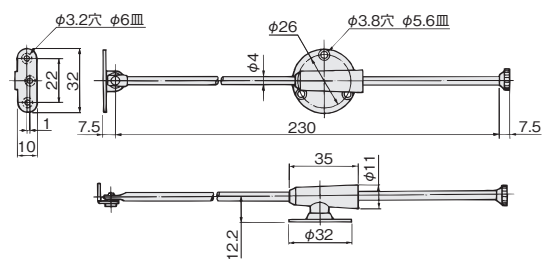

棒タスキ S-34

●左右兼用。

[材 質] 銅、PA6
 [仕上げ] クロームメッキ
 [推奨ねじ] +皿木ねじ2.7×16
 (添付されていません)

価格(税抜)	¥430
注文コード	005731
小箱入数	60ヶ
梱入数	300ヶ

棒タスキ S-35

●左右兼用。

[材 質] 銅、PA6
 [仕上げ] クロームメッキ
 [推奨ねじ] +皿木ねじ2.7×16
 (添付されていません)

価格(税抜)	¥510
注文コード	005786
小箱入数	60ヶ
梱入数	300ヶ

棒タスキ S-39

●自動ブレーキ装置が付いているため、扉の落下が静かで安全です。また、扉の重量によってブレーキ調整ができるようになっています。

●左右兼用。

[材 質] 銅、PA6
 [仕上げ] クロームメッキ
 [推奨ねじ] +皿木ねじ2.7×16
 (添付されていません)

価格(税抜)	¥510
注文コード	005732
小箱入数	60ヶ
梱入数	300ヶ

ドア錠	1
丁番	2
スライド 丁番	3
開き戸 金具	4
引戸錠	5
引戸 金具	6
上吊式 引戸金具	7
移動 間仕切 金具	8
折戸 金具	9
室内用 戸建具	10
取手・ 引手	11
スライド レール ワイヤー バスケット	12
収納・ 吊金具	13
その他 家具金物	14
物干金具・ 諸金具	15
真鍮 アンティーク	16
設計 施工 ガイド	
会社案内	