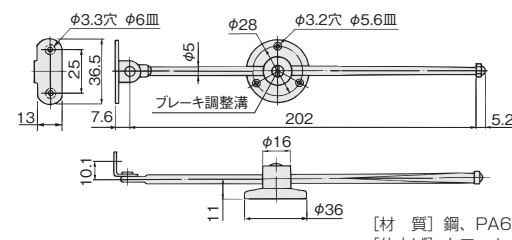

棒タスキ S-34

●左右兼用。

[材 質] 銅、PA6
 [仕上げ] クロームメッキ
 [推奨ねじ] +皿木ねじ2.7×16
 (添付されていません)

価格(税抜)	¥430
注文コード	005731
小箱入数	60ヶ
梱入数	300ヶ

棒タスキ S-35

●左右兼用。

[材 質] 銅、PA6
 [仕上げ] クロームメッキ
 [推奨ねじ] +皿木ねじ2.7×16
 (添付されていません)

価格(税抜)	¥510
注文コード	005786
小箱入数	60ヶ
梱入数	300ヶ

棒タスキ S-39

●自動ブレーキ装置が付いているため、扉の落下が静かで安全です。また、扉の重量によってブレーキ調整ができるようになっています。

●左右兼用。

[材 質] 銅、PA6
 [仕上げ] クロームメッキ
 [推奨ねじ] +皿木ねじ2.7×16
 (添付されていません)

価格(税抜)	¥510
注文コード	005732
小箱入数	60ヶ
梱入数	300ヶ

ドア錠	1
丁番	2
スライド 丁番	3
開き戸 金具	4
引戸錠	5
引戸 金具	6
上吊式 引戸金具	7
移動 間仕切 金具	8
折戸 金具	9
室内用 戸建具	10
取手・ 引手	11
スライド レール ワイヤー バスケット	12
収納・ 吊金具	13
その他 家具金物	14
物干金具・ 諸金具	15
真鍮 アンティーク	16
設計 施工 ガイド	
会社案内	