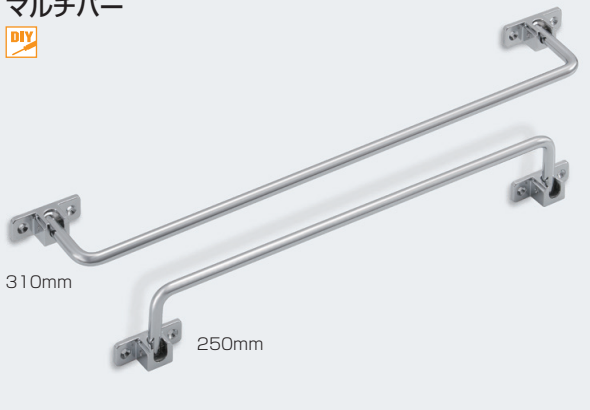

マルチバー

- 壁や扉面に取り付けるスリッパラックです。
- バーは壁面へ倒れるので、不使用時に邪魔になりません。

[材 質] 受座:亜鉛合金
バー:銅
[仕上げ] クロームメッキ
[推奨ねじ] +皿タッピンねじ3.5×16 4本
(添付されていません)

| サイズ | 310 | 250 |
|--------|--------|--------|
| 価格(税抜) | ¥1,000 | ¥1,000 |
| 注文コード | 223262 | 223263 |
| 梱入数 | 100ヶ | |

スリッパラック

- 扉や壁面に取り付けるスリッパラックです。

[材 質] 銅
[添付品] +なベタッピンねじ3.5×16 4本

| クロームメッキ | 価格(税抜) | ¥4,300 |
|---------|--------|--------|
| | 注文コード | 161708 |
| 小箱入数 | | 1ヶ |
| 梱入数 | | 5ヶ |

ドア錠

1

丁番

2

スライド

丁番

3

開き戸

金具

4

引戸錠

5