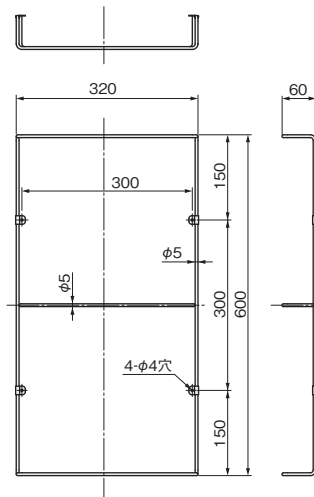

[材 質] 銅
[添付品] +なベタッピンねじ3.5×16 4本

クロームメッキ	価格(税抜)	¥4,300
	注文コード	161708
小箱入数		1ヶ
梱入数		5ヶ

ドア錠

1

丁番

2

スライド

丁番

3

開き戸

金具

4

引戸錠

5

引戸

金具

6

上吊式

引戸金具

7

移動

間仕切

金具

8

折戸

金具

9

室内用

アルミ建具

10

取手・

引手

11

スライド

ワ이어

バスケット

12

収納・

吊金具

13

その他の

家具金物

14

物干金具・

諸金具

15

真鍮

アンティーク

16

設計

施工

ガイド

会社案内