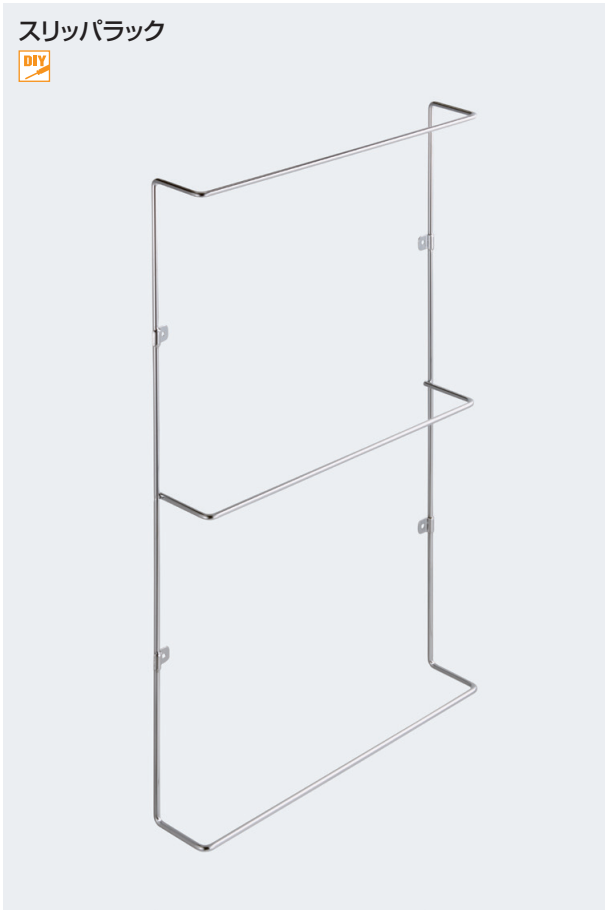

マルチバー

- 壁や扉面に取り付けるスリッパラックです。
- バーは壁面へ倒れるので、不使用時に邪魔になりません。

[材 質] 受座:亜鉛合金
バー:銅
[仕上げ] クロームメッキ
[推奨ねじ] +皿タッピンねじ3.5×16 4本
(添付されていません)

| サイズ | 310 | 250 |
|--------|--------|--------|
| 価格(税抜) | ¥1,000 | ¥1,000 |
| 注文コード | 223262 | 223263 |
| 梱入数 | 100ヶ | |

スリッパラック

- 扉や壁面に取り付けるスリッパラックです。

[材 質] 銅
[添付品] +なベタッピンねじ3.5×16 4本

| クロームメッキ | 価格(税抜) | ¥4,300 |
|---------|--------|--------|
| | 注文コード | 161708 |
| 小箱入数 | | 1ヶ |
| 梱入数 | | 5ヶ |

ドア錠

1

丁番

2

スライド

丁番

3

開き戸

金具

4

引戸錠

5