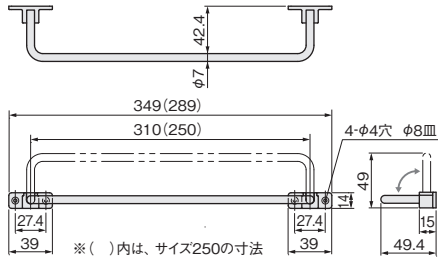

マルチバー

- 壁や扉面に取り付けるスリッパラックです。
- バーは壁面へ倒れるので、不使用時に邪魔になりません。

[材 質] 受座:亜鉛合金
バー:銅
[仕上げ] クロームメッキ
[推奨ねじ] +皿タッピンねじ3.5×16 4本
(添付されていません)

| サイズ | 310 | 250 |
|--------|--------|--------|
| 価格(税抜) | ¥1,000 | ¥1,000 |
| 注文コード | 223262 | 223263 |
| 梱入数 | 100ヶ | |