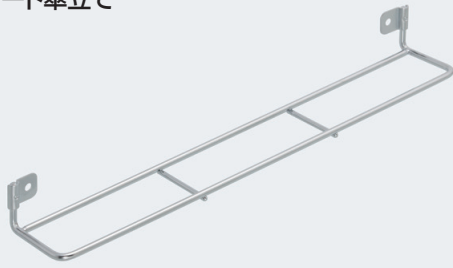

16

設計
施工
ガイド

会社案内

セパレート傘立て

- 玄関の収納扉の裏や壁面に取付ける傘立てです。
- セパレートタイプなので、お好みの高さに設定できます。

ご注意

収納の扉裏に設置する場合は、濡れたままの傘を入れないでください。

[材 質] フレーム：鋼
トレイ：SUS430
[添付品] +トラスタッピンねじ4×14 4本