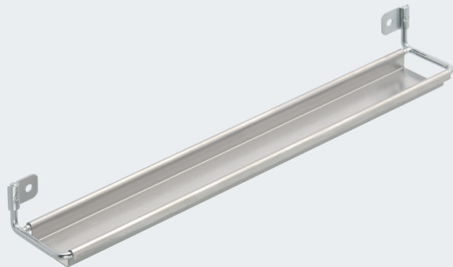

8

折戸
金具

9

室内用
アルミ建具

10

取手・
引手

11

スライド
ワイヤー
バスケット

16

設計
施工
ガイド

会社案内

セパレート傘立て

- 玄関の収納扉の裏や壁面に取付ける傘立てです。
- セパレートタイプなので、お好みの高さに設定できます。

ご注意

収納の扉裏に設置する場合は、濡れたままの傘を入れないでください。

[材 質] フレーム：鋼
トレイ：SUS430
[添付品] +トラスタッピンねじ4×14 4本