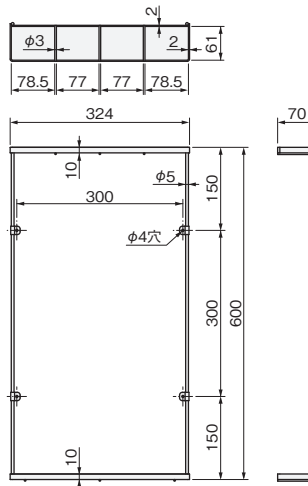

16

設計
施工
ガイド

会社案内

セパレート傘立て

- 玄関の収納扉の裏や壁面に取付ける傘立てです。
- セパレートタイプなので、お好みの高さに設定できます。

ご注意

収納の扉裏に設置する場合は、濡れたままの傘を入れないでください。

[材 質] フレーム：鋼
トレイ：SUS430
[添付品] +トラスタッピンねじ4×14 4本

クロームメッキ	価格(税抜)	¥4,100
	注文コード	218852
小箱入数		1ヶ
梱入数		25ヶ

傘立て

- 扉や壁面に取付ける傘立てです。

ご注意

収納の扉裏に設置する場合は、濡れたままの傘を入れないでください。

[材 質] フレーム：鋼
トレイ：SUS430 (ネオセル巻き)
[添付品] +なべタッピンねじ3.5×16 4本

クロームメッキ	価格(税抜)	¥7,500
	注文コード	161707
小箱入数		1ヶ
梱入数		5ヶ