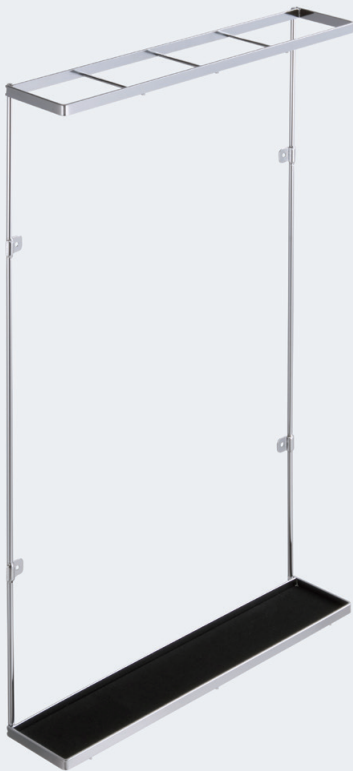

玄関収納用パーツ

ドア錠

1

丁番

2

スライド
丁番

3

開き戸
金具

8

折戸
金具

9

室内用
アルミ建具

10

取手・
引手

11

スライド
ワイヤー
バスケット

16

設計
施工
ガイド

会社案内

セパレート傘立て

- 玄関の収納扉の裏や壁面に取付ける傘立てです。
- セパレートタイプなので、お好みの高さに設定できます。

ご注意

収納の扉裏に設置する場合は、濡れたままの傘を入れないでください。

[材 質] フレーム：鋼
トレイ：SUS430
[添付品] +トラスタッピンねじ4×14 4本

クロームメッキ	価格(税抜)	¥4,100
	注文コード	218852
小箱入数		1ヶ
梱入数		25ヶ

傘立て

- 扉や壁面に取付ける傘立てです。

ご注意

収納の扉裏に設置する場合は、濡れたままの傘を入れないでください。

[材 質] フレーム：鋼
トレイ：SUS430 (ネオセル巻き)
[添付品] +なべタッピンねじ3.5×16 4本

クロームメッキ	価格(税抜)	¥7,500
	注文コード	161707
小箱入数		1ヶ
梱入数		5ヶ