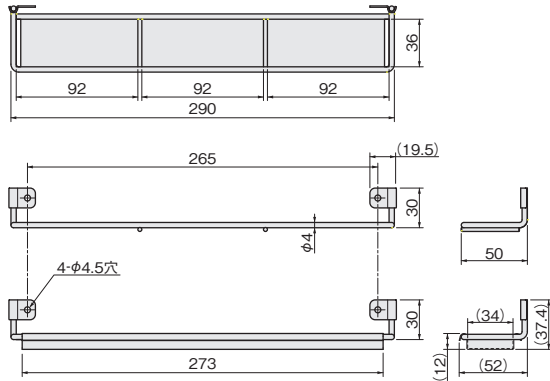

16

設計
施工
ガイド

会社案内

セパレート傘立て

- 玄関の収納扉の裏や壁面に取付ける傘立てです。
- セパレートタイプなので、お好みの高さに設定できます。

ご注意

収納の扉裏に設置する場合は、濡れたままの傘を入れないでください。

[材 質] フレーム：鋼
トレイ：SUS430
[添付品] +トラスタッピンねじ4×14 4本