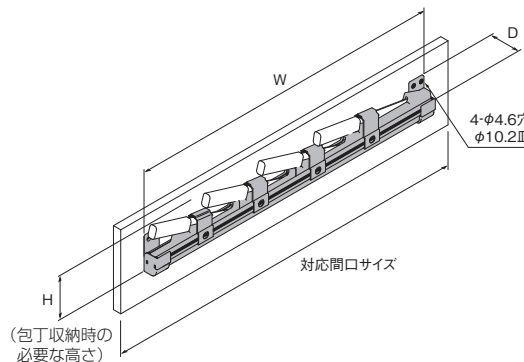

Kポケット

- キッチンなどの収納扉に直付けしてご使用ください。
- 調味料その他の小物を収納するバスケットです。

品名	全長	ねじ穴間	バスケット全長	深さ	奥行
Kポケット370	380	370	350	80	100
Kポケット320	330	320	300	80	100
Kポケット270	280	270	250	80	100

バスケット線材径φ3mm

[材質] 鋼 [仕上げ] ポリエチレンコーティング
[添付品] +トラスタッピンねじ3.5×16 (ユニクロ) 2本

品名		Kポケット370	Kポケット320	Kポケット270
白	価格(税抜)	¥4,200	¥3,700	¥3,300
	注文コード	027467	027466	027465
黒	価格(税抜)	¥4,700	¥4,200	¥3,800
	注文コード	027470	027469	027468
梱入数		30ヶ		

※取寄商品のため、別途運賃がかかります。

チャイルドロック付き包丁差し

- ロック機構付きのため、不意の包丁の飛び出しやお子様のいたずらなどによる事故を防止できます。
- 包丁差し部分が脱着でき、向きを自由に変更できます。また、汚れても取外して水洗いできますので、衛生的です。
- サイズは間口サイズ900mm・750mmの2種類をラインナップ。

[材質] PP・シリコン樹脂

仕様	品番	YH-BC900	YH-BC750
包丁収納本数		4本	3本
対応間口サイズ		900mm	750mm
W(必要取付幅)		766mm	611mm
D(必要奥行き)		40mm	
H(必要高さ)		150mm	
価格(税抜)		¥10,500	¥10,500
注文コード		169496	169495
梱入数		10セット	

※取寄品のため、別途運賃がかかります。
※取付ねじは添付されていません。