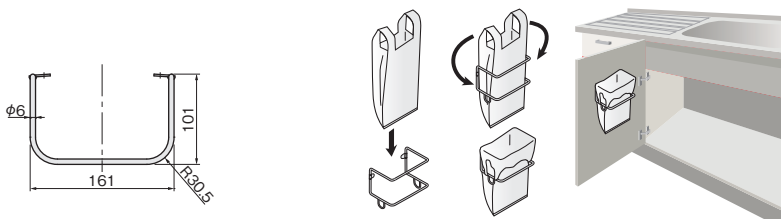

袋の取付け方

[材質] 鋼
[仕上げ] ポリエチレンコーティング 白
[推奨ねじ] +トラスタッピンねじ3×16 2本 (添付されていません)

ダストバッグハンガー	価格(税抜)	¥3,800
	注文コード	223278

※取寄品のため、別途運賃がかかります。

ドア錠

1

丁番

2

スライド

丁番

3

開き戸

金具

4

引戸錠

5

引戸

金具

6

上吊式

引戸金具

7

移動

間仕切

金具

8

折戸

金具

9

室内用

アルミ建具

10

取手・

引手

11

スライド

ルール

ワイヤー

バスケット

12

収納・

吊金具

13

その他の

家具金物

14

物干金具・

諸金具

15

真鍮

アンティーク

16

設計

施工

ガイド

会社案内