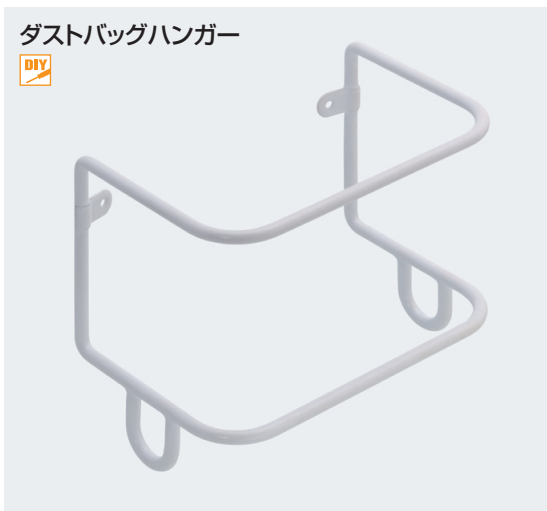

ダストバッグハンガー

- ●壁面に設置し、レジ袋などを取付けて、ゴミ袋として使用できます。キッチンや洗面化粧台の扉裏を有効利用できます。