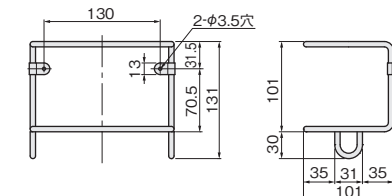

袋の取付け方

[材質] 鋼
[仕上げ] ポリエチレンコーティング 白
[推奨ねじ] +トラスタッピンねじ3×16 2本 (添付されていません)

ダストバッグハンガー	価格(税抜)	¥3,800
	注文コード	223278

※取寄品のため、別途運賃がかかります。

ドア錠

1

丁番

2

スライド

丁番

3

開き戸

金具

4

引戸錠

5

引戸

金具

6

上吊式

引戸金具

7

移動

間仕切

金具

8

折戸

金具

9

室内用

アルミ建具

10

取手・

引手

11

スライド

ルール

ワイヤー

バスケット

12

収納・

吊金具

13

その他の

家具金物

14

物干金具・

諸金具

15

真鍮

アンティーク

16

設計

施工

ガイド

会社案内