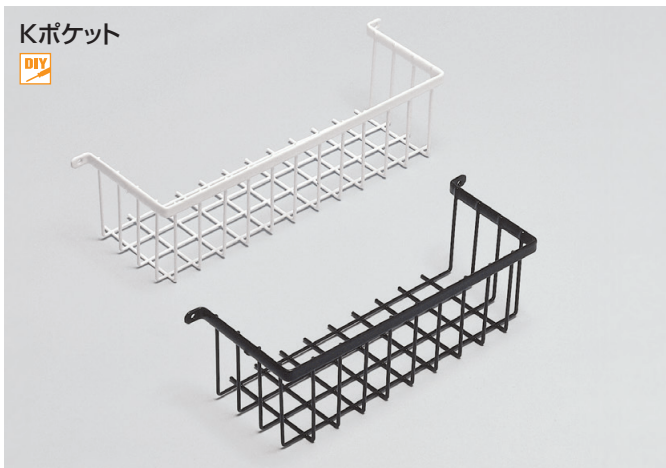

Kポケット

- キッチンなどの収納扉に直付けしてご使用ください。
- 調味料その他の小物を収納するバスケットです。

品名	全長	ねじ穴間	バスケット全長	深さ	奥行
Kポケット370	380	370	350	80	100
Kポケット320	330	320	300	80	100
Kポケット270	280	270	250	80	100

バスケット線材径φ3mm

[材質] 鋼 [仕上げ] ポリエチレンコーティング
[添付品] +トラスタッピンねじ3.5×16 (ユニクロ) 2本

品名		Kポケット370	Kポケット320	Kポケット270
白	価格(税抜)	¥4,200	¥3,700	¥3,300
	注文コード	027467	027466	027465
黒	価格(税抜)	¥4,700	¥4,200	¥3,800
	注文コード	027470	027469	027468
梱入数		30ヶ		

※取寄商品のため、別途運賃がかかります。

チャイルドロック付き包丁差し

- ロック機構付きのため、不意の包丁の飛び出しやお子様のいたずらなどによる事故を防止できます。
- 包丁差し部分が脱着でき、向きを自由に変更できます。また、汚れても取外して水洗いできますので、衛生的です。
- サイズは間口サイズ900mm・750mmの2種類をラインナップ。

[材質] PP・シリコン樹脂

仕様	品番	YH-BC900	YH-BC750
包丁収納本数		4本	3本
対応間口サイズ		900mm	750mm
W(必要取付幅)		766mm	611mm
D(必要奥行き)		40mm	
H(必要高さ)		150mm	
価格(税抜)		¥10,500	¥10,500
注文コード		169496	169495
梱入数		10セット	

※取寄品のため、別途運賃がかかります。
※取付ねじは添付されていません。