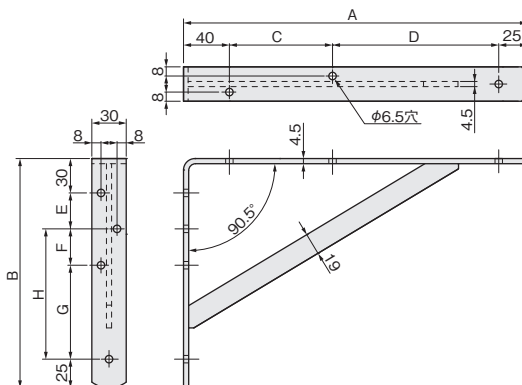

## 白棚受 補強付き

WT5535H

WT5032H

WT4026H

WT3020H

WT2517H

WT2014H

- 壁に棚板を取付ける棚受金具です。
- 取付ける棚板の奥行サイズに合わせてお選びください。

品番	サイズ	A	B	C	D	E	F	G	H
WT2014H	200×140	200	140	50	85	25	—	—	60
WT2517H	250×170	250	170	90	95	36	—	—	79
WT3020H	300×200	300	200	90	145	36	—	—	109
WT4026H	400×260	400	260	90	245	36	—	—	169
WT5032H	500×320	500	320	90	345	36	36	193	—
WT5535H	550×350	550	350	90	395	36	36	223	—