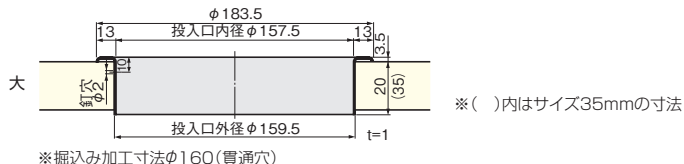

## ダストシュート

小35mm

大35mm

- 主に洗面台の天板に取付け、洗面台のゴミ捨てあるいは使用済みタオルなどの投入口としてご使用ください。

### 製品断面図

[材 質] SUS304  
[添付品] 丸頭くぎ#17×16 1本

仕上げ	サイズ			
	小20mm	大20mm	小35mm	大35mm
生地へアールライン	価格(税抜)/1ヶ 注文コード 071163	¥13,000 071160	¥13,000 071153	¥15,500 071150
小箱入数	1ヶ			
梱入数	60ヶ			