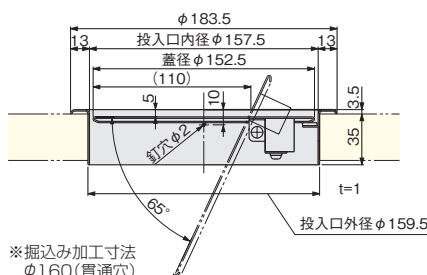

## ダストシュート

小35mm

大35mm

- 主に洗面台の天板に取付け、洗面台のゴミ捨てあるいは使用済みタオルなどの投入口としてご使用ください。

### 製品断面図

[材 質] SUS304  
[添付品] 丸頭くぎ#17×16 1本

仕上げ	サイズ			
	小20mm	大20mm	小35mm	大35mm
生地へアールライン	価格(税抜)/1ヶ 注文コード 071163	¥13,000 071160	¥13,000 071153	¥15,500 071150
小箱入数	1ヶ			
梱入数	60ヶ			

### 製品断面図

[材 質] SUS304  
[添付品] 丸頭くぎ#17×16 1本

仕上げ	サイズ	
	蓋付き(大)	
生地へアールライン	価格(税抜)/1ヶ 注文コード 071140	¥19,000
小箱入数	1ヶ	
梱入数	20ヶ	