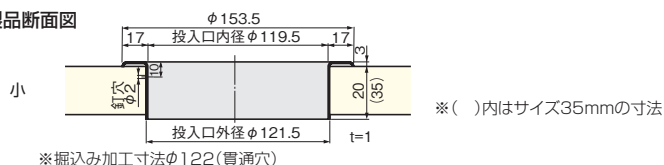

## ダストシュート

小35mm

大35mm

- 主に洗面台の天板に取付け、洗面台のゴミ捨てあるいは使用済みタオルなどの投入口としてご使用ください。

### 製品断面図

[材 質] SUS304  
[添付品] 丸頭くぎ#17×16 1本

仕上げ	サイズ			
	小20mm	大20mm	小35mm	大35mm
生地へアールライン	価格(税抜)/1ヶ 注文コード 071163	¥13,000 071160	¥13,000 071153	¥15,500 071150
小箱入数	1ヶ			
梱入数	60ヶ			