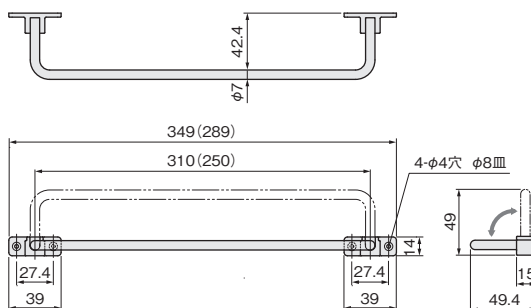

### 製品断面図

[材 質] SUS304  
[添付品] 丸頭くぎ#17×16 1本

仕上げ	サイズ			
	小20mm	大20mm	小35mm	大35mm
生地へアールライン	価格(税抜)/1ヶ 注文コード 071163	¥13,000 071160	¥13,000 071153	¥15,500 071150
小箱入数	1ヶ			
梱入数	60ヶ			

### 製品断面図

[材 質] SUS304  
[添付品] 丸頭くぎ#17×16 1本

仕上げ	サイズ	
	蓋付き(大)	
生地へアールライン	価格(税抜)/1ヶ 注文コード 071140	¥19,000
小箱入数	1ヶ	
梱入数	20ヶ	

## マルチバー

- 壁面や床頭台に取付けて使用するタオルハンガーです。
- バーは壁側へ倒れるので、不使用時に邪魔になりません。
- スリッパラックとしても使用できます(スリッパの厚みが薄く、サイズが合わない場合は、スリッパを重ねて収納してください)。

[材 質] 受座: 亜鉛合金  
バー: 銅  
[仕上げ] クロームメッキ  
[推奨ねじ] +皿タッピンねじ3.5×16 4本  
(添付されていません)

サイズ	310	250
価格(税抜)	¥1,000	¥1,000
注文コード	223262	223263
梱入数	100ヶ	

- ドア錠 1
- 丁番 2
- スライド丁番 3
- 開き戸金具 4
- 引戸錠 5
- 引戸金具 6
- 上吊式引戸金具 7
- 移動間仕切り金具 8
- 折戸金具 9
- 室内用アルミ建具 10
- 取手・引手 11
- スライドールワイヤーバスケット 12
- 収納・用金具 13
- その他の家具金物 14
- 物干金具・諸金具 15
- 真鍮アンティーク 16
- 設計施工ガイド
- 会社案内