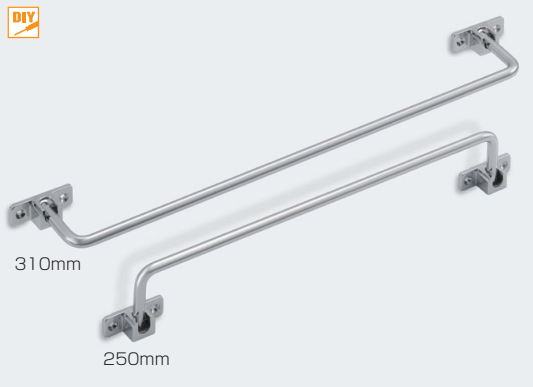

## ダストシュート

小35mm

大35mm

- 主に洗面台の天板に取付け、洗面台のゴミ捨てあるいは使用済みタオルなどの投入口としてご使用ください。

## ダストシュート 蓋付き

- 主に洗面台の天板に取付け、ゴミなどの投入口としてご使用ください。
- 蓋付きのため中のゴミが見えず、清潔感を保てます。

### 製品断面図

[材 質] SUS304  
[添付品] 丸頭くぎ#17×16 1本

仕上げ	サイズ	
	蓋付き(大)	
生地へアールライン	価格(税抜)/1ヶ 注文コード 071140	¥19,000
小箱入数	1ヶ	
梱入数	20ヶ	

## マルチバー

- 壁面や床頭台に取付けて使用するタオルハンガーです。
- バーは壁側へ倒れるので、不使用時に邪魔になりません。
- スリッパラックとしても使用できます(スリッパの厚みが薄く、サイズが合わない場合は、スリッパを重ねて収納してください)。

[材 質] 受座: 亜鉛合金  
バー: 銅  
[仕上げ] クロームメッキ  
[推奨ねじ] +皿タッピンねじ3.5×16 4本  
(添付されていません)