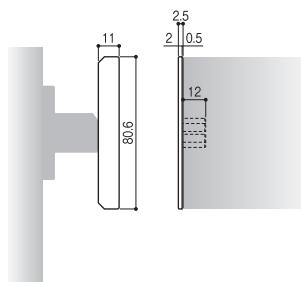

設計
施工
ガイド

会社案内

エンドカバー

レール端面を保護するカバーです。
左右兼用。

[材 質] ABS
[仕上げ] ライトシルバー塗装

価格(税抜)	¥250
注文コード	070003
小箱入数	50ヶ
梱入数	1,000ヶ

エンドプロテクター

レール端部を曲面で納めることが
できます。
左右兼用。