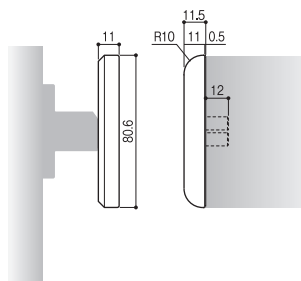

設計
施工
ガイド

会社案内

エンドカバー

レール端面を保護するカバーです。
左右兼用。

[材 質] ABS
[仕上げ] ライトシルバー塗装

価格(税抜)	¥250
注文コード	070003
小箱入数	50ヶ
梱入数	1,000ヶ

エンドプロテクター

レール端部を曲面で納めることが
できます。
左右兼用。