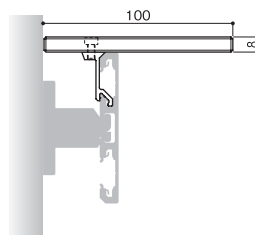

## アクリルトレイ600

メインレール上側に乗せるタイプの棚板です。

【材 質】ホルダー：アルミ押し出し材  
シェルフ：アクリル  
【仕上げ】ホルダー：マットアルマイト  
シェルフ：ガラス色  
【耐荷重】88.3N (9kgf) 以下

価格(税抜)	¥17,300
注文コード	072613*
小箱入数	1ヶ
梱入数	10ヶ

\*は在庫がなくなり次第販売を終了させていただきます。