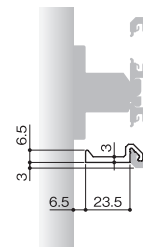

ご注意

各パーツは取付後に横移動できないので、移動させる時は一度はずしてから再度付け直してください。

ボトムプレート

メインレールを深いポケットとして使用できるため、大型の本を置いても倒れる心配がありません。

[材 質] アルミ押出し材
[仕上げ] マットアルマイト
[耐荷重] 29.4N (3kgf) 以下

価格(税抜)	¥3,400
注文コード	072609
小箱入数	30ヶ
梱入数	150ヶ

ドア錠

1

丁番

2

スライド
丁番

3

開き戸
金具

4

引戸錠

5