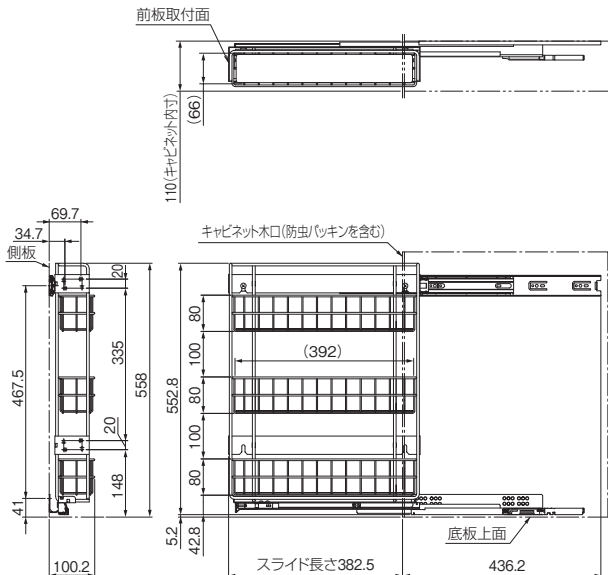

SBS-43Q2-3B L/R

SBS-43Q2-2B L/R

●図面はL(左勝手)仕様です。R(右勝手)は左右取付け違いとなります。

( )はバスケット内寸

[材 質] レール、本体:鋼 トレー:PP
[推奨ねじ] +皿タッピンねじ3.5×12
+トラスタッピンねじ3.5×12(添付されていません)

品番	SBS-43Q2-3BR	SBS-43Q2-3BL	SBS-43Q2-2BR	SBS-43Q2-2BL
仕様	右勝手	左勝手	右勝手	左勝手
価格(税抜)	¥28,500	¥28,500	¥28,000	¥28,000
注文コード	190609	190608	189672	190610
梱入数	1セット			

※取寄品のため、別途運賃がかかります。納期は弊社までご確認ください。

- 1 ドア錠
- 2 丁番
- 3 スライド丁番
- 4 開き戸金具
- 5 引戸錠
- 6 引戸金具
- 7 上吊式引戸金具
- 8 移動間仕切金具
- 9 折戸金具

- 10 室内用アルミ建具
- 11 取手・引手

スライドワイヤーバスケット

- 12 収納・吊金具
- 13 その他の家具金物
- 14 物干金具・諸金具
- 15 真鍮アンティーク

- 16 設計施工ガイド

会社案内