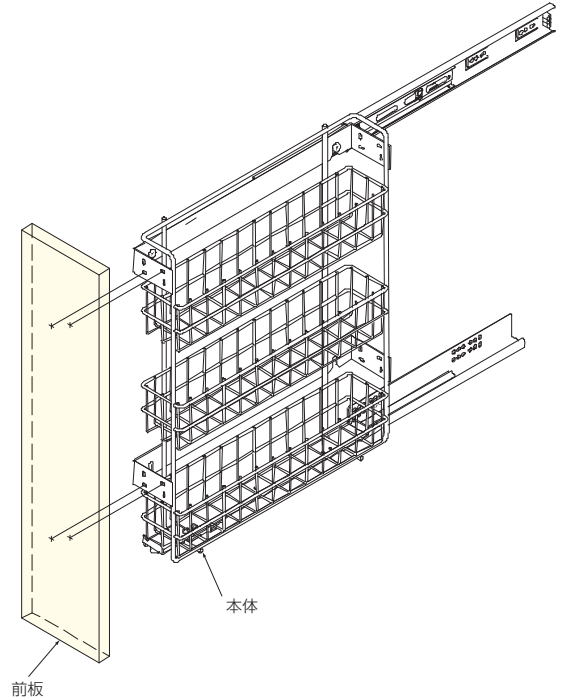

ソフトクローズラック

快速 快適操作

使用条件

◇耐荷重:98.1N(10kgf)
左右両手あり

- ●ソフトクローズ機構付きスライドレール使用。
- ●素早く閉めても、レールに内蔵のダンパーにより静かに閉まります。
- ●ゆっくり閉めても、レールに内蔵の引込み装置により確実に閉まります。
- ●固定バスケットで、3段タイプと2段タイプがあります。
- ●前板をフレームに直接取付けられるフロント扉タイプです。

スライドストッカーバスケット SBS-43Q2-3B L/R SBS-43Q2-2B L/R

●写真はSBS-43Q2-3BL(左勝手)です。