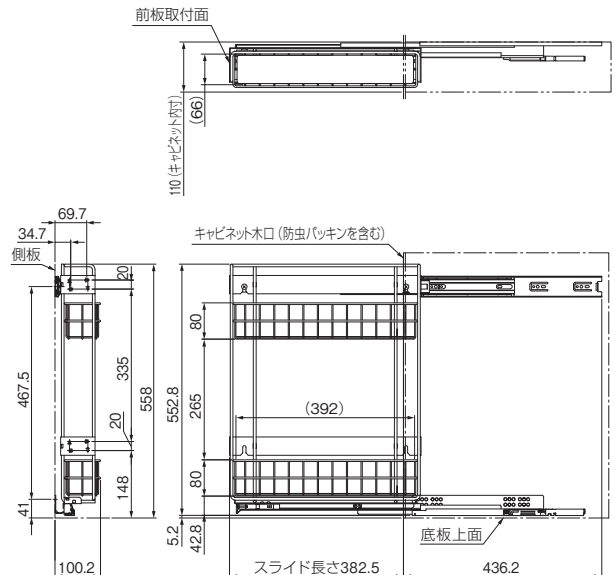

SBS-43Q2-3B L/R

SBS-43Q2-2B L/R

●図面はL(左勝手)仕様です。R(右勝手)は左右取付け違いとなります。

( )はバスケット内寸

[材 質] レール、本体:鋼 トレー:PP
[推奨ねじ] +皿タッピンねじ3.5×12
+トラスタッピンねじ3.5×12(添付されていません)

品番	SBS-43Q2-3BR	SBS-43Q2-3BL	SBS-43Q2-2BR	SBS-43Q2-2BL
仕様	右勝手	左勝手	右勝手	左勝手
価格(税抜)	¥28,500	¥28,500	¥28,000	¥28,000
注文コード	190609	190608	189672	190610
梱入数	1セット			

※取寄品のため、別途運賃がかかります。納期は弊社までご確認ください。

- 1 ドア錠
- 2 丁番
- 3 スライド丁番
- 4 開き戸金具
- 5 引戸錠
- 6 引戸金具
- 7 上吊式引戸金具
- 8 移動間仕切金具
- 9 折戸金具

- 10 室内用アルミ建具
- 11 取手・引手

スライドワイヤーバスケット

- 12 収納・吊金具
- 13 その他の家具金物
- 14 物干金具・諸金具
- 15 真鍮アンティーク

- 16 設計施工ガイド

会社案内