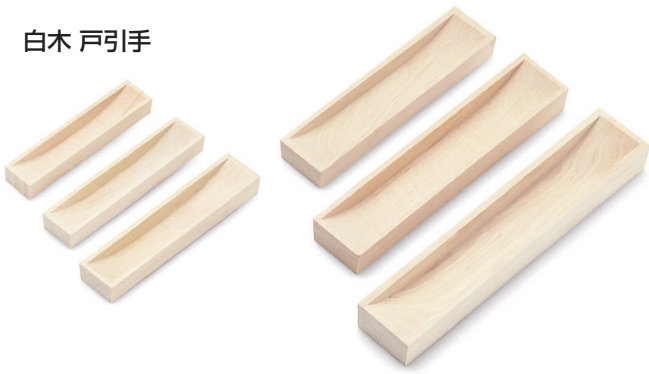

木製取手・ツマミ・引手

白木 戸引手

サイズ	L1	L2	W1	W2	D
120	120	118	23	21	14
105	105	103	22	21	12
90	88	86.5	20	19	10
75	73	71.5	15.5	14.5	9
66	66	65	14.5	13.5	9
60	60	59	13	12	9

※L1・W1は表面部、L2・W2は底部のLおよびW寸法です。

【材 質】 シデ(生地)

サイズ	120	105	90	75	66	60
価格(税抜)	¥540	¥420	¥240	¥130	¥120	¥110
注文コード	073140	073141	073142	073143	073144	073145
小箱入数	20ヶ		30ヶ		50ヶ	
梱入数	200ヶ		600ヶ		1,000ヶ	

白木 角戸引手

サイズ	W1	W2	D
大	□64	□59	7
中	□44	□40	6

【材 質】 シデ(生地)

サイズ	大(64)	中(44)
価格(税抜)	¥450	¥360
注文コード	073146	073147
小箱入数	20ヶ	
梱入数	200ヶ	

白木 掘込取手

サイズ	L1	L2	W1	W2	a	b	D
140	140	132	40	35	100	20	13
110	110	102	35	30	80	19	13
80	80	72	29	25	56	18	12