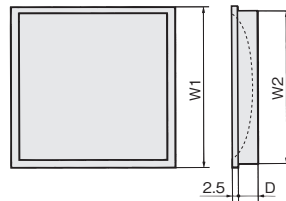

木製取手・ツマミ・引手

白木 戸引手

サイズ	L1	L2	W1	W2	D
120	120	118	23	21	14
105	105	103	22	21	12
90	88	86.5	20	19	10
75	73	71.5	15.5	14.5	9
66	66	65	14.5	13.5	9
60	60	59	13	12	9

※L1・W1は表面部、L2・W2は底部のLおよびW寸法です。

【材 質】 シデ(生地)

サイズ	120	105	90	75	66	60
価格(税抜)	¥540	¥420	¥240	¥130	¥120	¥110
注文コード	073140	073141	073142	073143	073144	073145
小箱入数	20ヶ		30ヶ		50ヶ	
梱入数	200ヶ		600ヶ		1,000ヶ	

白木 角戸引手

サイズ	W1	W2	D
大	□64	□59	7
中	□44	□40	6

【材 質】 シデ(生地)

サイズ	大(64)	中(44)
価格(税抜)	¥450	¥360
注文コード	073146	073147
小箱入数	20ヶ	
梱入数	200ヶ	

白木 掘込取手

サイズ	L1	L2	W1	W2	a	b	D
140	140	132	40	35	100	20	13
110	110	102	35	30	80	19	13
80	80	72	29	25	56	18	12

【材 質】 シデ(生地)

サイズ	140	110	80
価格(税抜)	¥790	¥630	¥570
注文コード	073150	073151	073152
小箱入数	20ヶ		
梱入数	200ヶ		

白木 丸引手

サイズ	W1	W2	a
大	φ64	φ59	φ52
中	φ50	φ46	φ40

【材 質】 シデ(生地)

サイズ	大(64)	中(50)
価格(税抜)	¥470	¥380
注文コード	073159	073160
小箱入数	30ヶ	
梱入数	300ヶ	

白木 C型ツマミ

白木 D型ツマミ

C型			D型		
サイズ	W	H	サイズ	W	H
25	φ25	31	25	φ25	32
20	φ20	25	20	φ20	27

【材 質】 シデ(生地)

【添付品】 +トラス小ねじM4×35 1本

型	サイズ	25	20
C型	価格(税抜)	¥350	¥330
	注文コード	073162	073163
D型	価格(税抜)	¥410	¥390
	注文コード	073165	073166
小箱入数	50ヶ		
梱入数	500ヶ		