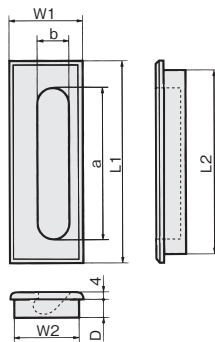

木製取手・ツマミ・引手

白木 戸引手

サイズ	L1	L2	W1	W2	D
120	120	118	23	21	14
105	105	103	22	21	12
90	88	86.5	20	19	10
75	73	71.5	15.5	14.5	9
66	66	65	14.5	13.5	9
60	60	59	13	12	9

※L1・W1は表面部、L2・W2は底部のLおよびW寸法です。

【材 質】 シデ(生地)

サイズ	120	105	90	75	66	60
価格(税抜)	¥540	¥420	¥240	¥130	¥120	¥110
注文コード	073140	073141	073142	073143	073144	073145
小箱入数	20ヶ		30ヶ		50ヶ	
梱入数	200ヶ		600ヶ		1,000ヶ	

白木 角戸引手

サイズ	W1	W2	D
大	□64	□59	7
中	□44	□40	6

【材 質】 シデ(生地)

サイズ	大(64)	中(44)
価格(税抜)	¥450	¥360
注文コード	073146	073147
小箱入数	20ヶ	
梱入数	200ヶ	

白木 掘込取手

サイズ	L1	L2	W1	W2	a	b	D
140	140	132	40	35	100	20	13
110	110	102	35	30	80	19	13
80	80	72	29	25	56	18	12

【材 質】 シデ(生地)

サイズ	140	110	80
価格(税抜)	¥790	¥630	¥570
注文コード	073150	073151	073152
小箱入数	20ヶ		
梱入数	200ヶ		

白木 丸引手

サイズ	W1	W2	a
大	φ64	φ59	φ52
中	φ50	φ46	φ40

【材 質】 シデ(生地)

サイズ	大(64)	中(50)
価格(税抜)	¥470	¥380
注文コード	073159	073160
小箱入数	30ヶ	
梱入数	300ヶ	

白木 C型ツマミ

白木 D型ツマミ

C型			D型		
サイズ	W	H	サイズ	W	H
25	φ25	31	25	φ25	32
20	φ20	25	20	φ20	27

【材 質】 シデ(生地)

【添付品】 +トラス小ねじM4×35 1本

型	サイズ	25	20
C型	価格(税抜)	¥350	¥330
	注文コード	073162	073163
D型	価格(税抜)	¥410	¥390
	注文コード	073165	073166
小箱入数	50ヶ		
梱入数	500ヶ		