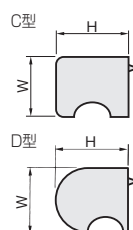

白木 角戸引手

サイズ	W1	W2	D
大	□64	□59	7
中	□44	□40	6

【材 質】 シデ(生地)

サイズ	大(64)	中(44)
価格(税抜)	¥450	¥360
注文コード	073146	073147
小箱入数	20ヶ	
梱入数	200ヶ	

白木 掘込取手

サイズ	L1	L2	W1	W2	a	b	D
140	140	132	40	35	100	20	13
110	110	102	35	30	80	19	13
80	80	72	29	25	56	18	12

【材 質】 シデ(生地)

サイズ	140	110	80
価格(税抜)	¥790	¥630	¥570
注文コード	073150	073151	073152
小箱入数	20ヶ		
梱入数	200ヶ		

白木 丸引手

サイズ	W1	W2	a
大	φ64	φ59	φ52
中	φ50	φ46	φ40

【材 質】 シデ(生地)

サイズ	大(64)	中(50)
価格(税抜)	¥470	¥380
注文コード	073159	073160
小箱入数	30ヶ	
梱入数	300ヶ	

白木 C型ツマミ

白木 D型ツマミ

C型			D型		
サイズ	W	H	サイズ	W	H
25	φ25	31	25	φ25	32
20	φ20	25	20	φ20	27

【材 質】 シデ(生地)

【添付品】 +トラス小ねじM4×35 1本

型	サイズ	25	20
C型	価格(税抜)	¥350	¥330
	注文コード	073162	073163
D型	価格(税抜)	¥410	¥390
	注文コード	073165	073166
小箱入数	50ヶ		
梱入数	500ヶ		