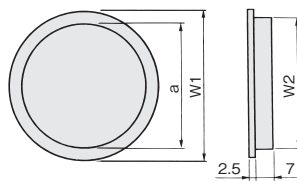

木製取手・ツマミ・引手

白木 戸引手

サイズ	L1	L2	W1	W2	D
120	120	118	23	21	14
105	105	103	22	21	12
90	88	86.5	20	19	10
75	73	71.5	15.5	14.5	9
66	66	65	14.5	13.5	9
60	60	59	13	12	9

※L1・W1は表面部、L2・W2は底部のLおよびW寸法です。

【材 質】 シデ(生地)

サイズ	120	105	90	75	66	60
価格(税抜)	¥540	¥420	¥240	¥130	¥120	¥110
注文コード	073140	073141	073142	073143	073144	073145
小箱入数	20ヶ		30ヶ		50ヶ	
梱入数	200ヶ		600ヶ		1,000ヶ	

白木 角戸引手

サイズ	W1	W2	D
大	□64	□59	7
中	□44	□40	6

【材 質】 シデ(生地)

サイズ	大(64)	中(44)
価格(税抜)	¥450	¥360
注文コード	073146	073147
小箱入数	20ヶ	
梱入数	200ヶ	

白木 掘込取手

サイズ	L1	L2	W1	W2	a	b	D
140	140	132	40	35	100	20	13
110	110	102	35	30	80	19	13
80	80	72	29	25	56	18	12

【材 質】 シデ(生地)

サイズ	140	110	80
価格(税抜)	¥790	¥630	¥570
注文コード	073150	073151	073152
小箱入数	20ヶ		
梱入数	200ヶ		

白木 丸引手

サイズ	W1	W2	a
大	φ64	φ59	φ52
中	φ50	φ46	φ40

【材 質】 シデ(生地)

サイズ	大(64)	中(50)
価格(税抜)	¥470	¥380
注文コード	073159	073160
小箱入数	30ヶ	
梱入数	300ヶ	

白木 C型ツマミ

白木 D型ツマミ

C型			D型		
サイズ	W	H	サイズ	W	H
25	φ25	31	25	φ25	32
20	φ20	25	20	φ20	27

【材 質】 シデ(生地)

【添付品】 +トラス小ねじM4×35 1本

型	サイズ	25	20
C型	価格(税抜)	¥350	¥330
	注文コード	073162	073163
D型	価格(税抜)	¥410	¥390
	注文コード	073165	073166
小箱入数	50ヶ		
梱入数	500ヶ		