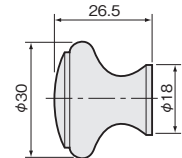

木ツマミ No.142

M4オニメナット埋込み
有効ねじ深さ=10

[材 質] カエデ
[仕上げ] 生地
[推奨ねじ] M4×L*
(添付されていません)

価格(税抜)	¥700
注文コード	102661

※取寄品のため、別途運賃がかかります。
※取付ねじはお客様にてご用意願います。

木ツマミ No.196

M4オニメナット埋込み
有効ねじ深さ=10

[材 質] カエデ
[仕上げ] 生地
[推奨ねじ] M4×L*
(添付されていません)

M4オニメナット埋込み
有効ねじ深さ=10

[材 質] カエデ
[仕上げ] 生地
[推奨ねじ] M4×L*
(添付されていません)

価格(税抜)	¥700
注文コード	022061

※取寄品のため、別途運賃がかかります。
※取付ねじはお客様にてご用意願います。

木ツマミ No.4

M4オニメナット埋込み
有効ねじ深さ=10

[材 質] カエデ
[仕上げ] 生地
[推奨ねじ] M4×L*
(添付されていません)