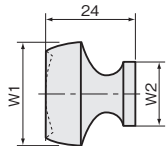

価格(税抜)	¥700
注文コード	022055

※取寄品のため、別途運賃がかかります。
※取付ねじはお客様にてご用意願います。

木ツマミ No.175

M4オニメナット埋込み
有効ねじ深さ=10

[材 質] カエデ
[仕上げ] 生地
[推奨ねじ] M4×L*
(添付されていません)

価格(税抜)	¥700
注文コード	022063

※取寄品のため、別途運賃がかかります。
※取付ねじはお客様にてご用意願います。

木ツマミ No.24

M4オニメナット埋込み
有効ねじ深さ=10

サイズ	W1	W2
φ29	φ29	φ19
φ27	φ26	φ16

[材 質] カエデ
[仕上げ] 生地
[推奨ねじ] M4×L*
(添付されていません)

サイズ	φ29	φ27
価格(税抜)	¥700	¥700
注文コード	022057	022059

※取寄品のため、別途運賃がかかります。
※取付ねじはお客様にてご用意願います。

木ツマミ No.188