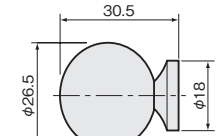

M4オニメナット埋込み
有効ねじ深さ=10

[材 質] カエデ
[仕上げ] 生地
[推奨ねじ] M4×L*
(添付されていません)

価格(税抜)	¥700
注文コード	022061

※取寄品のため、別途運賃がかかります。
※取付ねじはお客様にてご用意願います。

木ツマミ No.4

M4オニメナット埋込み
有効ねじ深さ=10

[材 質] カエデ
[仕上げ] 生地
[推奨ねじ] M4×L*
(添付されていません)