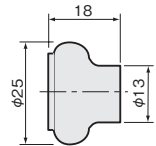

価格(税抜)	¥700
注文コード	102662

※取寄品のため、別途運賃がかかります。
※取付ねじはお客様にてご用意願います。

木ツマミ No.2

M4オニメナット埋込み
有効ねじ深さ=10

[材 質] カエデ
[仕上げ] 生地
[推奨ねじ] M4×L*
(添付されていません)

価格(税抜)	¥700
注文コード	022053

※取寄品のため、別途運賃がかかります。
※取付ねじはお客様にてご用意願います。

木ツマミ No.125

M4オニメナット埋込み
有効ねじ深さ=10

[材 質] カエデ
[仕上げ] 生地
[推奨ねじ] M4×L*
(添付されていません)

価格(税抜)	¥700
注文コード	022061

※取寄品のため、別途運賃がかかります。
※取付ねじはお客様にてご用意願います。

木ツマミ No.4

M4オニメナット埋込み
有効ねじ深さ=10

[材 質] カエデ
[仕上げ] 生地
[推奨ねじ] M4×L*
(添付されていません)