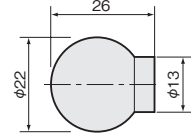

木ツマミ No.175

M4オニメナット埋込み
有効ねじ深さ=10

[材 質] カエデ
[仕上げ] 生地
[推奨ねじ] M4×L*
(添付されていません)

価格(税抜)	¥700
注文コード	022063

※取寄品のため、別途運賃がかかります。
※取付ねじはお客様にてご用意願います。