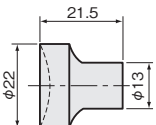

木ツマミ No.2

M4オニメナット埋込み
有効ねじ深さ=10

[材 質] カエデ
[仕上げ] 生地
[推奨ねじ] M4×L*
(添付されていません)

価格(税抜)	¥700
注文コード	022053

※取寄品のため、別途運賃がかかります。
※取付ねじはお客様にてご用意願います。