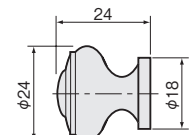

木ツマミ No.24

M4オニメナット埋込み
有効ねじ深さ=10

サイズ	W1	W2
φ29	φ29	φ19
φ27	φ26	φ16

[材 質] カエデ
[仕上げ] 生地
[推奨ねじ] M4×L*
(添付されていません)

サイズ	φ29	φ27
価格(税抜)	¥700	¥700
注文コード	022057	022059

※取寄品のため、別途運賃がかかります。
※取付ねじはお客様にてご用意願います。

木ツマミ No.188

M4オニメナット埋込み
有効ねじ深さ=10

[材 質] カエデ
[仕上げ] 生地
[推奨ねじ] M4×L*
(添付されていません)

価格(税抜)	¥700
注文コード	022065

※取寄品のため、別途運賃がかかります。
※取付ねじはお客様にてご用意願います。

ドア錠

1

丁番

2