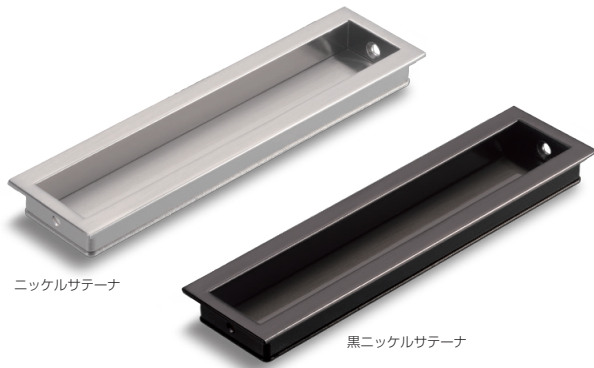

16

設計
施工
ガイド

会社案内

FK引手

NEW

【材 質】亜鉛合金、鋼
【添付品】+丸皿タッピンねじ 3×20 2本

ニッケルサテーナ	価格(税抜)	¥2,000
	注文コード	264349
黒ニッケルサテーナ	価格(税抜)	¥2,100
	注文コード	264350
小箱入数		10ヶ
梱入数		100ヶ

●同デザインの鎌錠をご用意しています(131ページ参照)。