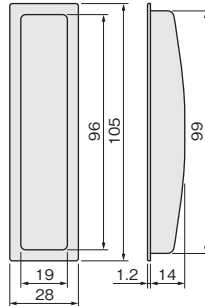

16

設計
施工
ガイド

会社案内

FK引手

NEW

【材 質】亜鉛合金、鋼
【添付品】+丸皿タッピンねじ 3×20 2本

ニッケルサテーナ	価格(税抜)	¥2,000
	注文コード	264349
黒ニッケルサテーナ	価格(税抜)	¥2,100
	注文コード	264350
小箱入数		10ヶ
梱入数		100ヶ

●同デザインの鎌錠をご用意しています(131ページ参照)。

AH-105戸引手N

【材 質】亜鉛合金
【添付品】丸頭くぎ 1.6×16 2本

金色塗装	価格(税抜)	¥850
	注文コード	654626*
シルバー塗装	価格(税抜)	¥850
	注文コード	654627*
小箱入数		20ヶ
梱入数		200ヶ

*は在庫がなくなり次第販売を終了させていただきます。