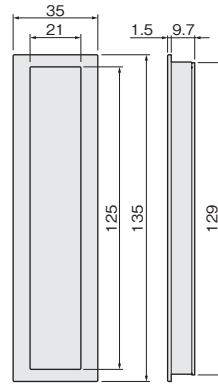

16

設計
施工
ガイド

会社案内

FK引手

NEW

【材 質】亜鉛合金、鋼
【添付品】+丸皿タッピンねじ 3×20 2本

ニッケルサテーナ	価格(税抜)	¥2,000
	注文コード	264349
黒ニッケルサテーナ	価格(税抜)	¥2,100
	注文コード	264350
小箱入数		10ヶ
梱入数		100ヶ

●同デザインの鎌錠をご用意しています(131ページ参照)。