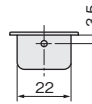

AH-105戸引手N

【材 質】亜鉛合金
【添付品】丸頭くぎ 1.6×16 2本

金色塗装	価格(税抜)	¥850
	注文コード	654626*
シルバー塗装	価格(税抜)	¥850
	注文コード	654627*
小箱入数		20ヶ
梱入数		200ヶ

*は在庫がなくなり次第販売を終了させていただきます。