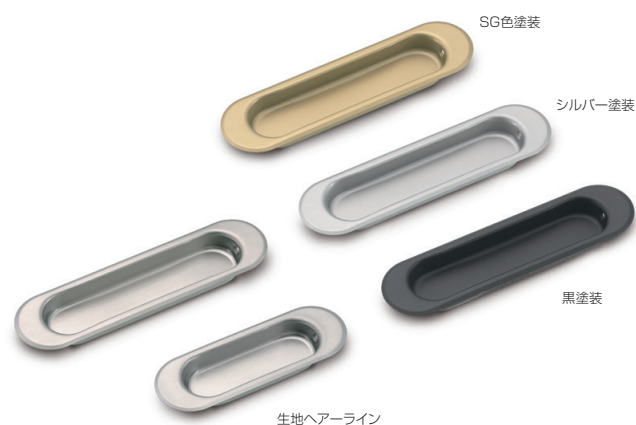

## ME引手

- 厚みを感じさせるツバのデザインが、質感を向上させています。
- 黒塗装は、キズのつきにくい丈夫な粉体塗装です。

サイズ	L1	L2	a
150	150	123.5	123
120	120	93.5	93
90	90	63.5	63

【材 質】ステンレス鋼 (SUS430J1L)  
【添付品】+皿木ねじ3.1×16 2本

仕上げ	サイズ	150	120	90
生地ヘアアライン	価格(税抜)	¥430	¥400	¥370
	注文コード	223403	223404	223405
SG色塗装	価格(税抜)	¥730	¥640	¥550
	注文コード	223400	223401	223402
黒塗装	価格(税抜)	¥730	¥640	¥550
	注文コード	223406	223407	223408
小箱入数		20ヶ		
梱入数		200ヶ		

## WD引手

- 引手内側に、手掛かりをよくする突き出し部があります。
- 厚みを感じさせるツバのデザインが、質感を向上させています。
- 黒塗装は、キズのつきにくい丈夫な粉体塗装です。

サイズ	L1	L2	a
160	160	125	124
120	120	85	84

【材 質】ステンレス鋼 (SUS430J1L)  
【添付品】丸頭くぎ1.6×16 2本 } どちらかを  
+皿木ねじ2.1×16 2本 } お使いください。