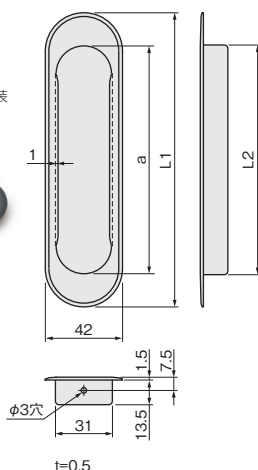

## ME引手

- 厚みを感じさせるツバのデザインが、質感を向上させています。
- 黒塗装は、キズのつきにくい丈夫な粉体塗装です。

サイズ	L1	L2	a
150	150	123.5	123
120	120	93.5	93
90	90	63.5	63

【材 質】ステンレス鋼 (SUS430J1L)  
【添付品】+皿木ねじ3.1×16 2本

仕上げ	サイズ	150	120	90
生地ヘアアライン	価格(税抜)	¥430	¥400	¥370
	注文コード	223403	223404	223405
SG色塗装	価格(税抜)	¥730	¥640	¥550
	注文コード	223400	223401	223402
黒塗装	価格(税抜)	¥730	¥640	¥550
	注文コード	223406	223407	223408
小箱入数		20ヶ		
梱入数		200ヶ		

■寸法訂正  
(19/05/28)

## WD引手

- 引手内側に、手掛かりをよくする突き出し部があります。
- 厚みを感じさせるツバのデザインが、質感を向上させています。
- 黒塗装は、キズのつきにくい丈夫な粉体塗装です。

サイズ	L1	L2	a
160	160	125	124
120	120	85	84

【材 質】ステンレス鋼 (SUS430J1L)  
【添付品】丸頭くぎ1.6×16 2本 } どちらかを  
+皿木ねじ2.1×16 2本 } お使いください。

## SL引手

- 引手内側に、手掛かりをよくする突き出し部があります。

サイズ	L1	L2	a
120	126	105	100
105	111	90	85
90	96	75	70

【材 質】ステンレス鋼 (SUS430J1L)  
【添付品】丸頭くぎ1.6×16 2本 } どちらかを  
+トラスタッピンねじ2×10 2本 } お使いください。

仕上げ	サイズ	120	105	90
生地ヘアアライン	価格(税抜)	¥230	¥220	¥210
	注文コード	146095	146098	146101
SG色塗装	価格(税抜)	¥310	¥300	¥290
	注文コード	146097	146100	146103
シルバー塗装	価格(税抜)	¥600	¥550	¥500
	注文コード	178888	178884	178880
小箱入数		40ヶ		
梱入数		600ヶ		