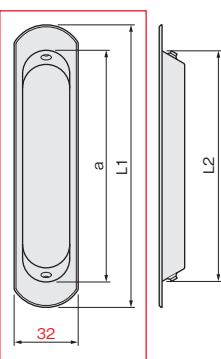

## ME引手

- 厚みを感じさせるツバのデザインが、質感を向上させています。
- 黒塗装は、キズのつきにくい丈夫な粉体塗装です。

サイズ	L1	L2	a
150	150	123.5	123
120	120	93.5	93
90	90	63.5	63

【材 質】ステンレス鋼 (SUS430J1L)  
【添付品】+皿木ねじ3.1×16 2本

仕上げ	サイズ	150	120	90
生地ヘアアライン	価格(税抜)	¥430	¥400	¥370
	注文コード	223403	223404	223405
SG色塗装	価格(税抜)	¥730	¥640	¥550
	注文コード	223400	223401	223402
黒塗装	価格(税抜)	¥730	¥640	¥550
	注文コード	223406	223407	223408
小箱入数		20ヶ		
梱入数		200ヶ		

## WD引手

- 引手内側に、手掛かりをよくする突き出し部があります。
- 厚みを感じさせるツバのデザインが、質感を向上させています。
- 黒塗装は、キズのつきにくい丈夫な粉体塗装です。

サイズ	L1	L2	a
160	160	125	124
120	120	85	84

【材 質】ステンレス鋼 (SUS430J1L)  
【添付品】丸頭くぎ1.6×16 2本 } どちらかを  
+皿木ねじ2.1×16 2本 } お使いください。

## SL引手

- 引手内側に、手掛かりをよくする突き出し部があります。

サイズ	L1	L2	a
120	126	105	100
105	111	90	85
90	96	75	70

【材 質】ステンレス鋼 (SUS430J1L)  
【添付品】丸頭くぎ1.6×16 2本 } どちらかを  
+トラスタッピンねじ2×10 2本 } お使いください。

仕上げ	サイズ	120	105	90
生地ヘアアライン	価格(税抜)	¥230	¥220	¥210
	注文コード	146095	146098	146101
SG色塗装	価格(税抜)	¥310	¥300	¥290
	注文コード	146097	146100	146103
シルバー塗装	価格(税抜)	¥600	¥550	¥500
	注文コード	178888	178884	178880
小箱入数		40ヶ		
梱入数		600ヶ		