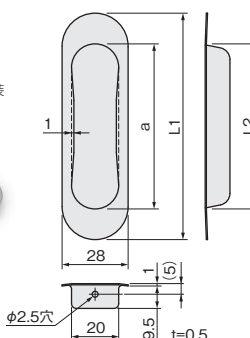

## WD引手

- 引手内側に、手掛かりをよくする突き出し部があります。
- 厚みを感じさせるツバのデザインが、質感を向上させています。
- 黒塗装は、キズのつきにくい丈夫な粉体塗装です。

サイズ	L1	L2	a
160	160	125	124
120	120	85	84

【材 質】ステンレス鋼 (SUS430J1L)  
【添付品】丸頭くぎ1.6×16 2本 } どちらかを  
+皿木ねじ2.1×16 2本 } お使いください。

仕上げ	サイズ	160	120
生地ヘアアライン	価格(税抜)	¥350	¥330
	注文コード	146089	146092
SG色塗装	価格(税抜)	¥430	¥400
	注文コード	146091	146094
シルバー塗装	価格(税抜)	¥700	—
	注文コード	178892	—
黒塗装	価格(税抜)	¥800	—
	注文コード	223415	—
小箱入数		20ヶ	
梱入数		400ヶ	

## SL引手

- 引手内側に、手掛かりをよくする突き出し部があります。

サイズ	L1	L2	a
120	126	105	100
105	111	90	85
90	96	75	70

【材 質】ステンレス鋼 (SUS430J1L)  
【添付品】丸頭くぎ1.6×16 2本 } どちらかを  
+トラスタッピンねじ2×10 2本 } お使いください。

仕上げ	サイズ	120	105	90
生地ヘアアライン	価格(税抜)	¥230	¥220	¥210
	注文コード	146095	146098	146101
SG色塗装	価格(税抜)	¥310	¥300	¥290
	注文コード	146097	146100	146103
シルバー塗装	価格(税抜)	¥600	¥550	¥500
	注文コード	178888	178884	178880
小箱入数		40ヶ		
梱入数		600ヶ		