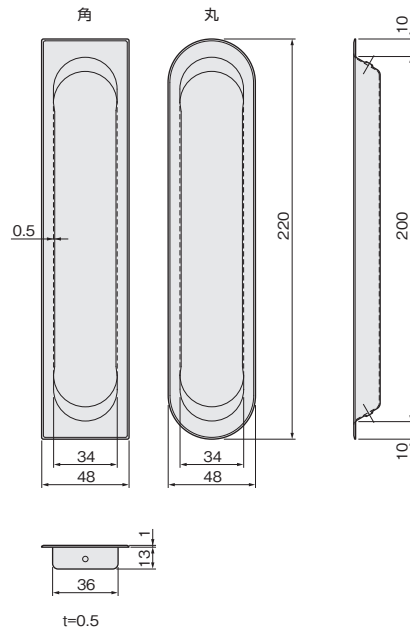

大型引手

LA戸引手

生地ヘアライン

シルバー塗装

黒塗装

白塗装

- 手のひらが入る大型サイズの引手です。クローズ機能が付いた引戸や重い引戸に最適です。
- 引手内側に、手掛かりをよくする突き出し部があります。
- 白塗装(受注生産)・黒塗装は、キズのつきにくい丈夫な粉体塗装です。

[材 質] ステンレス鋼 (SUS430J1L)
[添付品] +皿木ねじ3.1×16 2本

仕上げ	サイズ	角	丸
生地ヘアライン	価格(税抜)	¥850	¥850
	注文コード	219964	219963
シルバー塗装	価格(税抜)	¥1,100	¥1,100
	注文コード	223409	223410
白塗装	価格(税抜)	¥1,200	¥1,200
	注文コード	223413	223414
黒塗装	価格(税抜)	¥1,200	¥1,200
	注文コード	223411	223412
小箱入数		10ヶ	
梱入数		200ヶ	