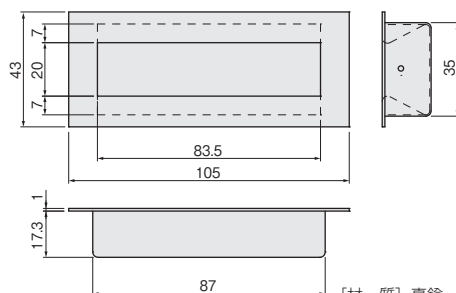

[材 質] 真鍮

[添付品] 丸頭くぎ1.2×16 2本

白塗装(つや消し)	価格(税抜) 注文コード	¥1,800 264268
黒塗装(つや消し)	価格(税抜) 注文コード	¥1,800 264269
サテンニッケルメッキ	価格(税抜) 注文コード	¥1,800 264270
小箱入数	20ヶ	
梱入数	200ヶ	

ドア錠

1

丁番

2

スライド

丁番

3

開き戸

金具

4

引戸錠

5

引戸

金具

6

上吊式

引戸金具

7

移動

間仕切

金具

8

折戸

金具

9

室内用

アルミ建具

10

取手・

引手

11

スライド

ワイヤー

バスケット

12

収納・

吊金具

13

その他の

家具金物

14

物干金具・

諸金具

15

真鍮

アンティーク

16

設計

施工

ガイド

17

会社案内