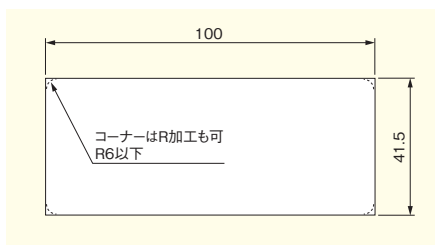

スライド手掛

快速 快適操作

使用条件

◇対応戸厚:27~33mm

●スライド手掛は、手掛の底板が手の掛かりに合わせて前後にスライドする構造のため、薄手の戸に使用しても、表裏どちらからでも十分な手の掛かり深さが得られます。それにより、高齢者や子供など、力の弱い方でもより楽に戸の開閉ができます。

●間仕切折戸や間仕切引戸に最適です。
(間仕切引戸にご使用の際には、手掛けを縦方向でご使用ください)

■使用例

吊元固定タイプの折戸の場合

フリーオープンタイプの折戸の場合

■戸の加工寸法参考図

手掛かりの最大深さ(mm)

戸厚	最大深さ	戸厚	最大深さ
27	16.5	31	20.5
28	17.5	32	21.5
29	18.5	33	22.5
30	19.5		

[材 質] 本 体：亜鉛合金

底 板：POM (ダークブラウン色)

[添付品] +皿小ねじM4×20 2本

WBメッキ	価格(税抜) 注文コード	¥4,000 073091
クロームメッキ	価格(税抜) 注文コード	¥4,000 073094*
ゴールド塗装	価格(税抜) 注文コード	¥2,350 073098*
シルバー塗装	価格(税抜) 注文コード	¥2,350 073096
アンバー塗装	価格(税抜) 注文コード	¥2,350 073097
小箱入数	6セット	
梱入数	60セット	