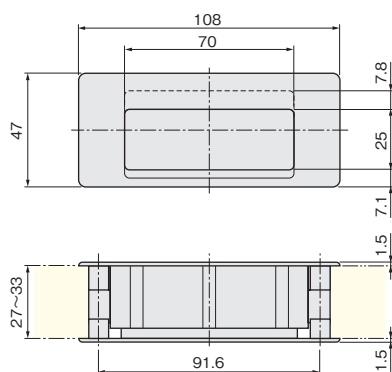

スライド手掛

快速 快適操作

使用条件

◇対応戸厚:27~33mm

●スライド手掛は、手掛の底板が手の掛かりに合わせて前後にスライドする構造のため、薄手の戸に使用しても、表裏どちらからでも十分な手の掛かり深さが得られます。それにより、高齢者や子供など、力の弱い方でもより楽に戸の開閉ができます。

●間仕切折戸や間仕切引戸に最適です。
(間仕切引戸にご使用の際には、手掛けを縦方向でご使用ください)

■使用例

吊元固定タイプの折戸の場合

フリーオープンタイプの折戸の場合

■戸の加工寸法参考図

手掛かりの最大深さ(mm)

戸厚	最大深さ	戸厚	最大深さ
27	16.5	31	20.5
28	17.5	32	21.5
29	18.5	33	22.5
30	19.5		

[材 質] 本 体：亜鉛合金

底 板：POM (ダークブラウン色)

[添付品] +皿小ねじM4×20 2本

WBメッキ	価格(税抜) 注文コード	¥4,000 073091
クロームメッキ	価格(税抜) 注文コード	¥4,000 073094*
ゴールド塗装	価格(税抜) 注文コード	¥2,350 073098*
シルバー塗装	価格(税抜) 注文コード	¥2,350 073096
アンバー塗装	価格(税抜) 注文コード	¥2,350 073097
小箱入数	6セット	
梱入数	60セット	