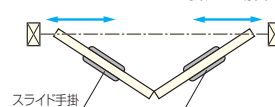

スライド手掛

快速 快適操作

使用条件

◇対応戸厚:27~33mm

●スライド手掛は、手掛の底板が手の掛かりに合わせて前後にスライドする構造のため、薄手の戸に使用しても、表裏どちらからでも十分な手の掛かり深さが得られます。それにより、高齢者や子供など、力の弱い方でもより楽に戸の開閉ができます。

●間仕切折戸や間仕切引戸に最適です。
(間仕切引戸にご使用の際には、手掛けを縦方向でご使用ください)

■使用例

吊元固定タイプの折戸の場合

フリーオープンタイプの折戸の場合

■戸の加工寸法参考図

手掛かりの最大深さ(mm)

戸厚	最大深さ	戸厚	最大深さ
27	16.5	31	20.5
28	17.5	32	21.5
29	18.5	33	22.5
30	19.5		

[材 質] 本 体：亜鉛合金

底 板：POM (ダークブラウン色)

[添付品] +皿小ねじM4×20 2本

WBメッキ	価格(税抜) 注文コード	¥4,000 073091
クロームメッキ	価格(税抜) 注文コード	¥4,000 073094*
ゴールド塗装	価格(税抜) 注文コード	¥2,350 073098*
シルバー塗装	価格(税抜) 注文コード	¥2,350 073096
アンバー塗装	価格(税抜) 注文コード	¥2,350 073097
小箱入数	6セット	
梱入数	60セット	