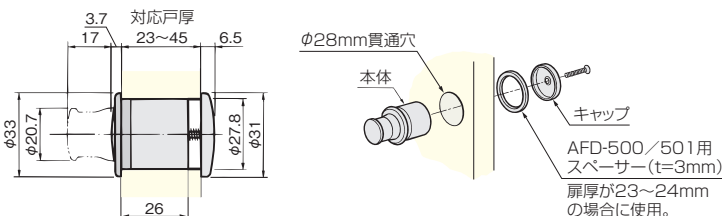

GBメッキ

AB色塗装

黒塗装

使用条件

◇対応戸厚: 23~45mm (23~24mmの扉にご使用になる場合には、添付のスペーサーをご使用ください)

- ●飛び出し高さが大きく、つまみやすいタイプです。(ツマミ径φ20.7mm、高さ17mm)

[材質] 亜鉛合金、ABS (チョコ色)
[添付品] +皿小ねじM3×20 1本 (扉厚23~35mm用)
+皿小ねじM3×30 1本 (扉厚35~45mm用)
スペーサー1ヶ (下記参照)

本金メッキ	価格(税抜) 注文コード	¥3,000 001500
クロームメッキ	価格(税抜) 注文コード	¥2,100 080524
WBメッキ	価格(税抜) 注文コード	¥2,100 080523
GBメッキ	価格(税抜) 注文コード	¥2,100 080525
AB色塗装	価格(税抜) 注文コード	¥2,100 080526
黒塗装	価格(税抜) 注文コード	¥2,100 103180
小箱入数		20ヶ
梱入数		240ヶ

AFD-500/501用スペーサー

スペーサーのみ別売りもしています。上掲の対応扉厚以下の場合にご使用ください。スペーサーは重ねて使用することもできます。

[材質] ABS (チョコ色)
[厚み] 3mm (重ねて使用できます)

価格(税抜)	¥50
注文コード	080529
小箱入数	500ヶ