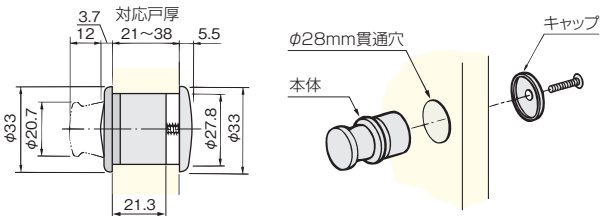

WBメッキ

GBメッキ

仙徳メッキ

使用条件

◇対応戸厚: 21~38mm (20mm以下の扉にご使用になる場合には、別売りのスペーサーをお求めください)

- ●引っ込んでいるツマミを押すと、ツマミが飛び出し、扉を開け閉めできる状態になります。
- ●扉を閉めている時には、ツマミは引っ込んでフラットな状態にできます。
- ●比較的、小さな扉に適しています (ツマミ径φ20.7mm、高さ12mm)。

[材質] 亜鉛合金、ABS (チョコ色)
[添付品] +皿小ねじM3×20 1本 (扉厚21~30mm用)
+皿小ねじM3×30 1本 (扉厚30~38mm用)

本金メッキ	価格(税抜) 注文コード	¥2,900 080499
代用金メッキ	価格(税抜) 注文コード	¥2,050 080498*
クロームメッキ	価格(税抜) 注文コード	¥1,850 080495
WBメッキ	価格(税抜) 注文コード	¥1,850 080494
GBメッキ	価格(税抜) 注文コード	¥1,850 080496
仙徳メッキ	価格(税抜) 注文コード	¥1,850 080479
AB色塗装	価格(税抜) 注文コード	¥1,850 080497
小箱入数		20ヶ
梱入数		240ヶ

*は在庫がなくなくなり次第販売を終了させていただきます。