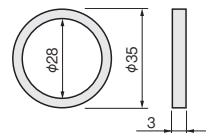

AFD-500/501用スペーサー

スペーサーのみ別売りもしています。上掲の対応扉厚以下の場合にご使用ください。スペーサーは重ねて使用することもできます。

[材質] ABS (チョコ色)
[厚み] 3mm (重ねて使用できます)

価格(税抜)	¥50
注文コード	080529
小箱入数	500ヶ