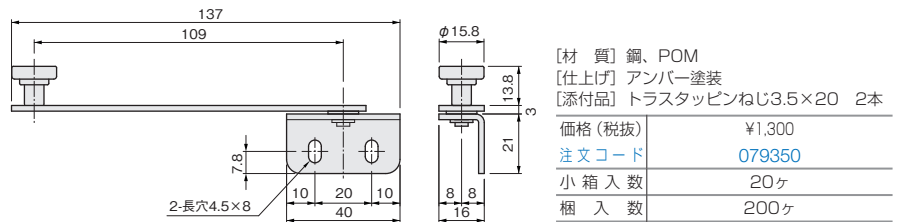

使用条件

◇対応レール: HD-001、HD-002、HD-03、HD-05

- ●折戸+開き戸用アームです。
- ●ストッパー(HD-12)を上部レールの任意の場所にと付けておく事で、開き戸の開き角度を調整できます。
- ●掘込み加工の要らない、面付けタイプです。

[材 質] 鋼、POM	
[仕上げ] アンバー塗装	
[添付品] トラストピンねじ3.5×20 2本	
価格(税抜)	¥1,300
注文コード	079350
小箱入数	20ヶ
梱入数	200ヶ