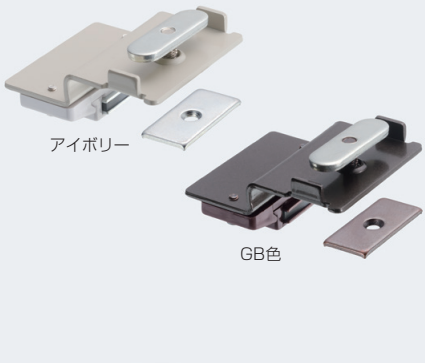

折戸用部品

ドア錠

1

丁番

2

スライド

丁番

3

開き戸

金具

4

引戸錠

5

引戸

金具

6

上吊式

引戸金具

7

移動

間仕切

金具

8

折戸

金具

9

室内用

アルミ建具

10

取手・

引手

11

スライド

レール

ワイヤー

バスケット

12

収納・

吊金具

13

その他

の家具

金物

14

物干金具・

諸金具

15

真鍮

アンティーク

16

設計

施工

ガイド

会社案内

HD-100