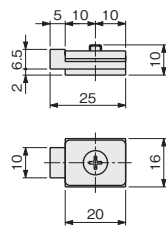

使用条件

◇対応レール: HD-001、HD-002、HD-03、HD-04、HD-05

- ●アーム(HD-350)の角度調整に使用できるゴムストッパーです。
- ●HD-12をレールに差し込んでから、レールを取付けます。

[材 質] ゴム、鋼	
[仕上げ] 黒、クロメート	
価格(税抜)	¥200
注文コード	079112
小箱入数	100ヶ