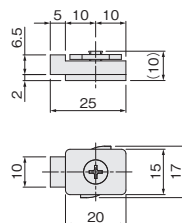

使用条件

◇対応レール: HD-001、HD-002、HD-03、HD-04、HD-05

- ●アーム(HD-350)の角度調整に使用できるゴムストッパーです。
- ●レール取付け後に挿入、固定できます。