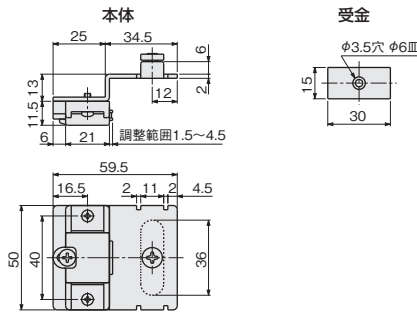

◇対応レール: AFD-100、AFD-110、AFD-120、HD-001、HD-002、HD-03、HD-05
◇対応戸厚: 28~34mm

- 折戸+開き戸タイプの場合に上部レールに取付けて、開き戸の戸当りキャッチとして使用します。
- マグネットは3mmスライドしますので、戸厚による位置調整ができます。
- レールに後付けできます。

[材 質] 鋼、ABS		
[添付品] +皿木ねじ2.4×13 1本		
仕 上 げ	GB色塗装+茶	アイボリー塗装+白
価格(税抜)	¥1,800	¥1,800
注文コード	079144	079148
小箱入数	20ヶ	
梱入数	200ヶ	