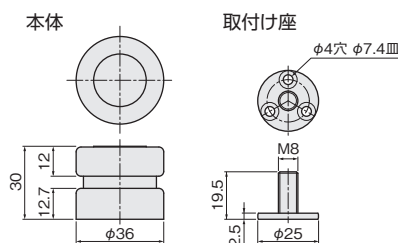

### ご注意

アウトセット引戸でご使用の場合は、戸の上下が戸当りに当たる納まりにしてください。

[材 質] バンパー：エラストマー  
取付け座：銅  
[仕上げ] 黒、ライトグレー  
[添付品] なべタッピンねじ4×25 3本

黒	価格(税抜) 注文コード	¥400 170164
ライトグレー	価格(税抜) 注文コード	¥400 170165
小箱入数		20ヶ
梱入数		400ヶ

### 使用条件

一般住宅屋内用(浴室には使用できません)  
床付け

- 引戸に使用できる戸当りです。
- 取付け後は、ねじの頭が全て隠れます。

[材 質] 本体：銅、エラストマー  
取付け座：銅  
[添付品] +皿タッピンねじ3.5×30 3本

黒	価格(税抜) 注文コード	¥650 170082
白	価格(税抜) 注文コード	¥650 170081
小箱入数		20ヶ
梱入数		200ヶ

ドア錠	1
丁番	2
スライド 丁番	3
開き戸 金具	4
引戸錠	5
引戸 金具	6
上吊式 引戸金具	7
移動 間仕切り 金具	8
折戸 金具	9
室内用 アルミ建具	10
取手・ 引手	11
スライド レール ワイヤー バスケット	12
収納・ 吊金具	13
その他の 家具金物	14
物干金具・ 諸金具	15
真鍮 アンティーク	16
設計 施工 ガイド	
会社案内	