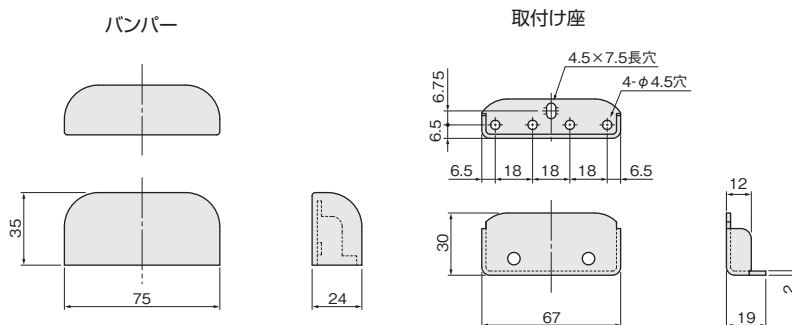

## TA-24 幅広戸当り

NEW 

### ご注意

アウトセット引戸でご使用の場合は、戸の上下が戸当りに当たる納まりにしてください。

[材 質] バンパー：合成ゴム  
取付け座：銅  
[仕上げ] 黒、ライトグレー  
[添付品] +なべタッピンねじ4×25 5本

黒	価格(税抜) 注文コード	¥1,400 230204
ライトグレー	価格(税抜) 注文コード	¥1,400 230206
小箱入数		10ヶ
梱入数		200ヶ