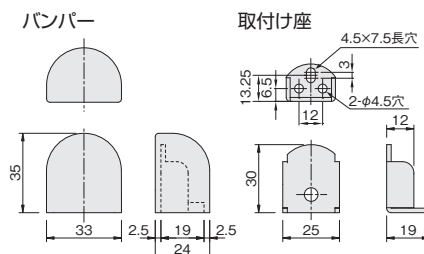

ご注意

アウトセット引戸でご使用の場合は、戸の上下が戸当りに当たる納まりにしてください。

[材 質] バンパー：エラストマー
取付け座：銅
[仕上げ] 黒、ライトグレー
[添付品] なべタッピンねじ4×25 3本

黒	価格(税抜) 注文コード	¥400 170164
ライトグレー	価格(税抜) 注文コード	¥400 170165
小箱入数		20ヶ
梱入数		400ヶ