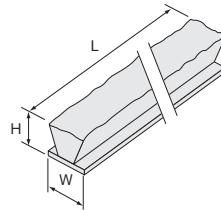

- 引き分けタイプの引戸に使用する金具です。
- 引き分け引き戸の場合に、左右の戸を適切な位置に合わせて閉めるためのストッパー金具です。
- 鴨居溝の中に取り付けます。

[材 質] SUS304
ねじは添付されていません

生地鏡面	価格(税抜) 注文コード	¥180 071265
小箱入数		50ヶ
梱入数		500ヶ

モヘアシール

上がゴールド、下がグレー

使用条件

一般住宅屋内用建具、家具(浴室には使用できません)

- 引戸やドアなどを閉めた時にできる隙間を塞ぎます。気密性、水密性に優れており、虫やほこり、風や騒音などの侵入を防ぎます。
- 繊維(モヘア)は、ベースに熱溶着されているため毛抜けがなく、耐摩耗性にも優れています。
- ベースは両面テープ付きです。
- 温度や天候の変化に強く、紫外線にも強いいため長年の使用に耐えます。
- 耐湿性に優れているため、カビの発生を防ぎます。

[材 質] PP繊維

品 番	PU6040-3P	PU6060-3P	PB9090-4P	
サイズ	H	4mm	6mm	9mm
	W	6mm	6mm	9mm
色	L	100m巻	100m巻	100m巻
	グレー	価格(税抜)/1m 注文コード	¥260 175473	¥310 175474
ゴールド	価格(税抜)/1m 注文コード	¥260 175476	¥310 175477	¥520 175478
	梱入数	100m巻×3本		100m巻×4本