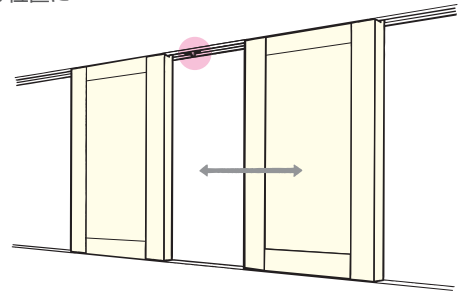

ドア錠
1
丁番
2
スライド
丁番
3
開き戸
金具
4
引戸錠
5
引戸
金具
6
上吊式
引戸金具
7
移動
間仕切
金具
8
折戸
金具
9
室内用
アルミ
建具
10
取手・
引手
11
スライド
ワイヤー
バスケット
12
収納・
吊金具
13
その他
家具金物
14
物干金具・
諸金具
15
真鍮
アンティーク
16
設計
施工
ガイド
会社案内

開止(せきどめ)

使用条件

一般住宅屋内用木製引戸(浴室には使用できません)

- 引き分けタイプの引戸に使用する金具です。
- 引き分け引き戸の場合に、左右の戸を適切な位置に合わせて閉めるためのストッパー金具です。
- 鴨居溝の中に取り付けます。

[材 質] SUS304
ねじは添付されていません

生地鏡面	価格(税抜) 注文コード	¥180 071265
小箱入数		50ヶ
梱入数		500ヶ

モヘアシール

上がゴールド、下がグレー

使用条件

一般住宅屋内用建具、家具(浴室には使用できません)

- 引戸やドアなどを閉めた時にできる隙間を塞ぎます。気密性、水密性に優れており、虫やほこり、風や騒音などの侵入を防ぎます。
- 繊維(モヘア)は、ベースに熱溶着されているため毛抜けがなく、耐摩耗性にも優れています。
- ベースは両面テープ付きです。
- 温度や天候の変化に強く、紫外線にも強いいため長年の使用に耐えます。
- 耐湿性に優れているため、カビの発生を防ぎます。

[材 質] PP繊維

品 番	PU6040-3P	PU6060-3P	PB9090-4P	
サイズ	H	4mm	6mm	9mm
	W	6mm	6mm	9mm
色	L	100m巻	100m巻	100m巻
	グレー	価格(税抜)/1m 注文コード	¥260 175473	¥310 175474
ゴールド	価格(税抜)/1m 注文コード	¥260 175476	¥310 175477	¥520 175478
	梱入数	100m巻×3本		100m巻×4本