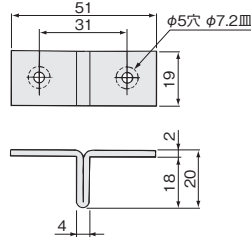

ドア錠
1
丁番
2
スライド
丁番
3
開き戸
金具
4
引戸錠
5
引戸
金具
6
上吊式
引戸金具
7
移動
間仕切
金具
8
折戸
金具
9
室内用
アルミ
建具
10
取手・
引手
11
スライド
ワイヤー
バスケット
12
収納・
吊金具
13
その他
家具金物
14
物干金具・
諸金具
15
真鍮
アンティーク
16
設計
施工
ガイド
会社案内

開止(せきどめ)

使用条件

一般住宅屋内用木製引戸(浴室には使用できません)

- 引き分けタイプの引戸に使用する金具です。
- 引き分け引き戸の場合に、左右の戸を適切な位置に合わせて閉めるためのストッパー金具です。
- 鴨居溝の中に取り付けます。

[材 質] SUS304
ねじは添付されていません

生地鏡面	価格(税抜) 注文コード	¥180 071265
小箱入数		50ヶ
梱入数		500ヶ

モヘアシール

上がゴールド、下がグレー

使用条件

一般住宅屋内用建具、家具(浴室には使用できません)

- 引戸やドアなどを閉めた時にできる隙間を塞ぎます。気密性、水密性に優れており、虫やほこり、風や騒音などの侵入を防ぎます。
- 繊維(モヘア)は、ベースに熱溶着されているため毛抜けがなく、耐摩耗性にも優れています。
- ベースは両面テープ付きです。
- 温度や天候の変化に強く、紫外線にも強いいため長年の使用に耐えます。
- 耐湿性に優れているため、カビの発生を防ぎます。

[材 質] PP繊維

品 番	PU6040-3P	PU6060-3P	PB9090-4P	
サイズ	H	4mm	6mm	9mm
	W	6mm	6mm	9mm
色	L	100m巻	100m巻	100m巻
	グレー	価格(税抜)/1m 注文コード	¥260 175473	¥310 175474
ゴールド	価格(税抜)/1m 注文コード	¥260 175476	¥310 175477	¥520 175478
	梱入数	100m巻×3本		100m巻×4本